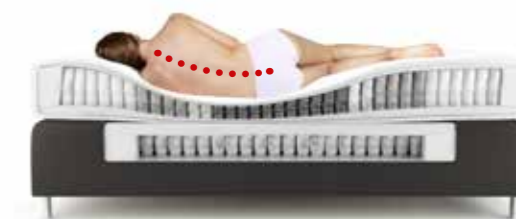

## Goed slapen is van groot belang

*“Als fysiotherapeut adviseer ik mensen over hoe ze moeten bewegen én liggen. Hebt u ’s morgens hoofdpijn, rugpijn, stijve spieren of een suf gevoel? Neem deze signalen serieus! Laat u persoonlijk adviseren over wat een goed bed voor ú inhoudt.”*

## De wervelkolom centraal

In het dagelijks leven hebben uw ruggenwervels heel wat te verduren. Tijdens het lopen, zitten, staan en bukken, is de druk erop groot. Zeker als u ouder wordt en uw lichaam meer hersteltijd nodig heeft, is het belangrijk dat de wervelkolom 's nachts ontspant en haar natuurlijke kromming behoudt. Een goed slaapadvies, waarin uw slaaphouding en lichaamsbouw worden meegenomen, is dan ook geen overbodige luxe.