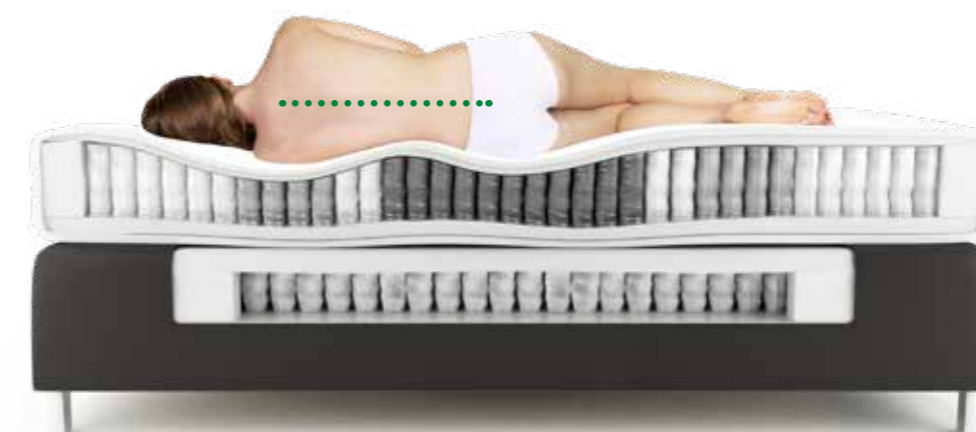

Goed matras