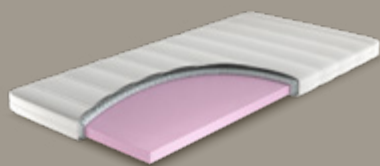

Basis box **Unik Varje**

Voortreffelijke nachtrust.

De veren kern van de Unik boxsprings beschikt over het unieke Edge-to-Edge systeem. Dit betekent dat de veren kern over het gehele liggedeelte van de boxspring loopt. Daardoor ervaar je extra comfort en ventilatie. Standaard geniet je op een Unik boxspring van het beste comfort met de combinatie van een luxe pocketveermatras en een hoogwaardig topmatras.

Pocketboxspring Unik

- Hoogte: ca. 44 cm inclusief poten
- Comfortzones: 7
- Kern: Edge-to-Edge systeem*
- Spiegel: zwart, 3D Mesh antislip

2 Maak een keuze uit 5 matrassen

Pocketveermatras Vildar Poly

- Hoogte: ca. 19 cm
- Afdeklaag: hoogwaardige polyether
- Kern: ca. 280 pocketveren p/m²
- Comfortzones: 7

Pocketveermatras Vildar HR

- Hoogte: ca. 20 cm
- Afdeklaag: veerkrachtig HR-koudschuim
- Kern: ca. 280 pocketveren p/m²
- Comfortzones: 7
- Tijk: 2-zijdig met antislip en 3D ventilatie

Pocketveermatras Vildar Latex

- Hoogte: ca. 20 cm
- Afdeklaag: soepel latex
- Kern: ca. 280 pocketveren p/m²
- Comfortzones: 7
- Tijk: 2-zijdig met antislip en 3D ventilatie

3 Maak een keuze uit 6 topmatrassen

Topmatras Vildar HR

- Hoogte: ca. 8,5 cm
- Kern: 5 cm veerkrachtig HR-koudschuim
- Tijk: afritsbaar, anti-allergisch, met 280 gr/m² anti-bacterieel polyester, wasbaar op 60 graden