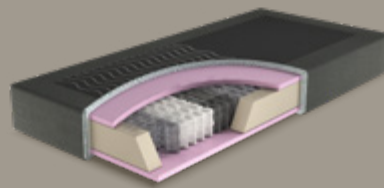

1 Maak een keuze uit 3 boxen

Pocketboxspring Autentik

- Hoogte: ca. 37 cm inclusief poten
- Comfortzones: 7
- Kern: ca. 266 pocketveren p/m²

Pocketboxspring Attraktiv

- Hoogte: ca. 37 cm inclusief poten
- Comfortzones: 1
- Kern: ca. 310 pocketveren p/m²
- Spiegel: zwart, 3D Mesh antislip

Pocketboxspring Unik

- Hoogte: ca. 44 cm inclusief poten
- Comfortzones: 7
- Kern: Edge-to-Edge systeem*
- Spiegel: zwart, 3D Mesh antislip

2 Maak een keuze uit 5 matrassen

Pocketveermatras Vildar Poly

- Hoogte: ca. 19 cm
- Afdeklaag: hoogwaardige polyether
- Kern: ca. 280 pocketveren p/m²
- Comfortzones: 7