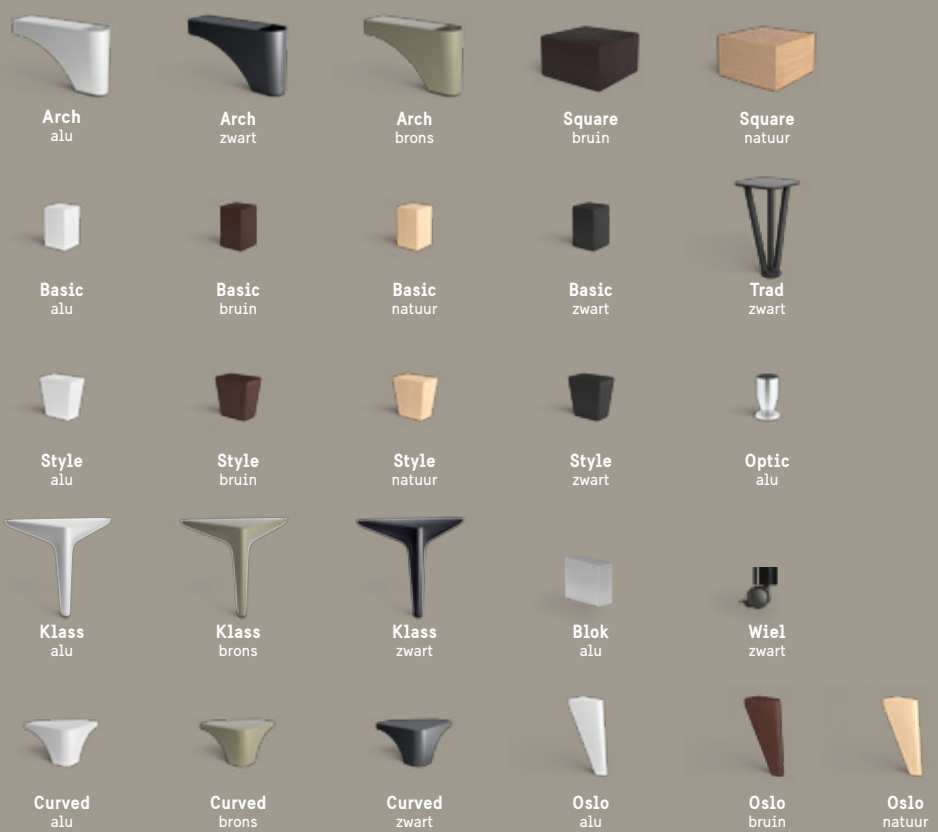

Trendy boxspring.

Met een ranke belijning, boxen die hoog op hun pootjes staan en een prachtig zwevend hoofdbord met stijlvolle stiknaad, geniet je met Attraktiv Kvinna van een trendy boxspring. De naar buitenstaande pootjes maken het slanke Scandinavisch design helemaal af.

Jouw stijl.
Jouw Kårlsson.

Boxspring Autentik Lina

4 Maak een keuze uit 26 potensets

Bijpassend voetbord.

Het hoofdbord met stiknaden van de Autentik Lina is ook verkrijgbaar als voetbord.

Potensets.

Met de juiste pootjes geef je je boxspring nét dat kleine beetje extra uitstraling. Bekijk de verschillende potensets en ontdek welke pootjes jouw boxspring compleet maken.

Stoffen. Zoveel soorten. Zoveel kleuren.

5 Maak een keuze uit 12 verschillende stofsoorten en 69 kleuren.

Met een groot aanbod aan trendy stofsoorten en -kleuren vind je altijd de juiste stof die past bij jouw K arlsson boxspring, smaak en stijl. De duurzame K arlsson stoffen hebben een bijzonder goede kwaliteit met slijtvaste eigenschappen.