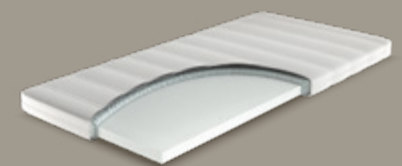

Topmatras Vildar Visco

- Hoogte: ca. 8,5 cm
- Kern: 5 cm drukverlagend traagschuim SG 50
- Tijk: afritsbaar, anti-allergisch, met 280 gr/m² anti-bacterieel polyester, wasbaar op 60 graden