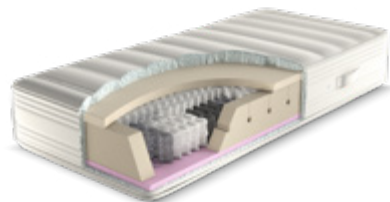

Basis box **Unik Varje**

Voortreffelijke nachtrust.

De veren kern van de Unik boxsprings beschikt over het unieke Edge-to-Edge systeem. Dit betekent dat de veren kern over het gehele liggedeelte van de boxspring loopt. Daardoor ervaar je extra comfort en ventilatie. Standaard geniet je op een Unik boxspring van het beste comfort met de combinatie van een luxe pocketveermatras en een hoogwaardig topmatras.

- Hoogte: ca. 8,5 cm
- Kern: 5 cm drukverlagend traagschuim SG 50
- Tijk: afritsbaar, anti-allergisch, met 280 gr/m² anti-bacterieel polyester, wasbaar op 60 graden

Hoogwaardige antislip.

Dankzij een antislipstructuur met ventilerende werking in zowel de boxspring als de matrassen, blijven de matrassen netjes op hun plek liggen.

Vildar matrassen.

Geniet van ultiem comfort met een Vildar pocketveermatras. Kies voor het materiaal en het aantal pocketveren dat past bij jouw persoonlijke voorkeuren.

Pocketveermatras Vildar Deluxe

- Hoogte: ca. 20 cm
- Afdeklaag: soepel Latex
- Kern: ca. 500 pocketveren p/m²
- Comfortzones: 7
- Tijk: 2-zijdig met antislip en 3D ventilatie