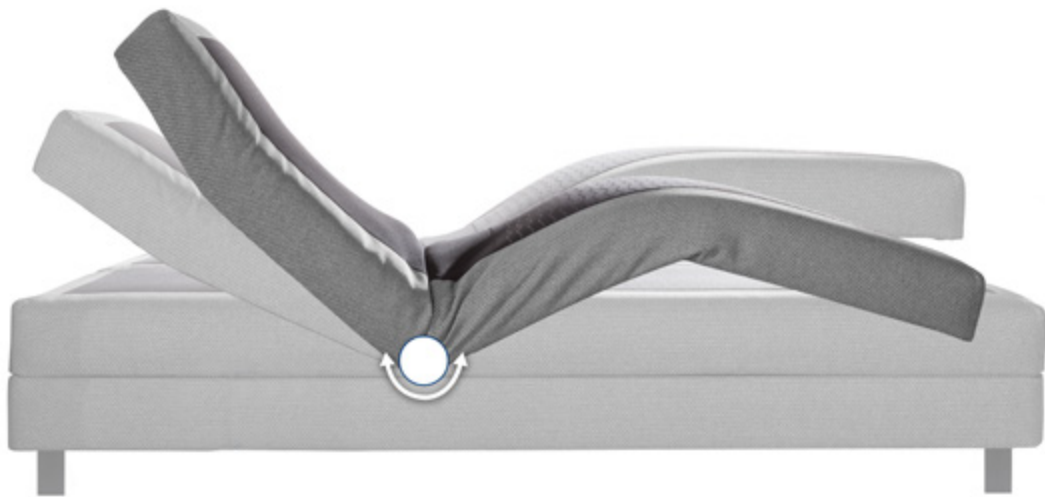

Basis Box **Attraktiv Runda**

Helemaal on trend.

Een slank design met subliem slaapcomfort. Het zwevende hoofdbord Runda is superpraktisch om losse spulletjes in op te bergen. Met smal vormgegeven boxen die hoog op hun pootjes staan is deze boxspring een stuk fijner gebouwd. Helemaal on trend dus!

Basis box **Unik Varje**

Voortreffelijke nachtrust.

De veren kern van de Unik boxsprings beschikt over het unieke Edge-to-Edge systeem. Dit betekent dat de veren kern over het gehele liggedeelte van de boxspring loopt. Daardoor ervaar je extra comfort en ventilatie. Standaard geniet je op een Unik boxspring van het beste comfort met de combinatie van een luxe pocketveermatras en een hoogwaardig topmatras.

Comfort
van het
hoogste niveau.

Balanssysteem

Dankzij het balanssysteem geniet je bij de elektrisch verstelbare uitvoeringen van de Kärлsson Unik boxsprings van nóg meer comfort. Behalve een voortreffelijke slaappositie creëer je hiermee ook de perfecte ergonomische zitpositie in bed. Tijdens het verstellen blijft je zithouding gelijk. Zo zijn de stand van je benen, rug en nek altijd perfect op elkaar afgestemd en zit je comfortabel en relaxed.

Uitzonderlijke kwaliteit maakt het verschil.

Edge-to-Edge systeem.

De Kårlsson Unik Elit, Varje en Lista zijn voorzien van het Edge-to-Edge systeem. De hoogwaardige pocketveren kern loopt bij deze boxsprings over de volledige breedte. Hierdoor geniet je over het gehele ligoppervlakte van hetzelfde comfort en dezelfde ondersteuning. Waar jij of je partner ook ligt. Een uniek en luxe systeem, speciaal voor de Unik boxsprings. Voor een optimale nachtrust. Kårlsson, aan álles is gedacht.