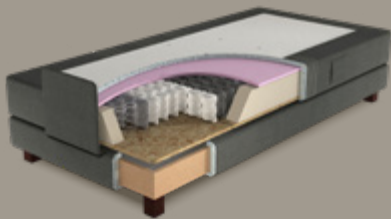

Creëer je eigen, Kårlsson boxspring eenvoudig zelf.

Jouw stijl, jouw comfort, jouw Kårlsson.

Je stelt jouw Kårlsson boxspring geheel naar eigen voorkeur samen. Ga voor de best passende combinatie van boxspring, pocketveermatras en topmatras voor het perfecte ligcomfort. Kies uit verschillende hoofdborden, stofsoorten en -kleuren, bedpoten en maak je boxspring ook qua looks helemaal eigen. Kies, combineer en geniet!

1 Maak een keuze uit 3 boxen

Pocketboxspring Autentik

- Hoogte: ca. 37 cm inclusief poten
- Comfortzones: 7
- Kern: ca. 266 pocketveren p/m²