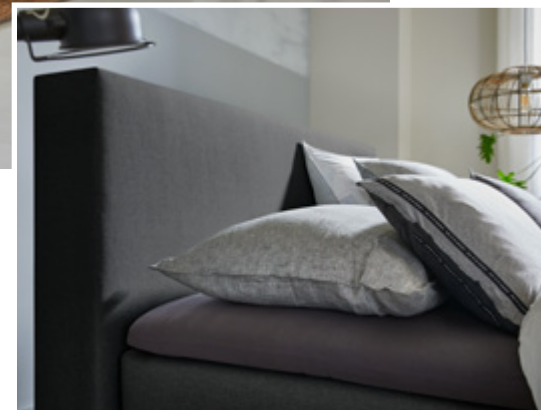

Scandinavische
**slaapbeleving,
comfortabele prijs.**