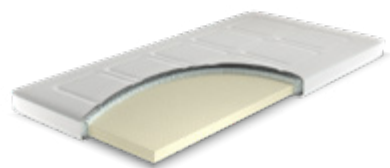

Topmatras Vildar Royal Talalay

- Hoogte: ca. 9,5 cm
- Kern: 5 cm zeer soepel, ventilerend en veerkrachtige talalay latex
- Tijk: afritsbaar, anti-allergisch, met 400 gr/m² anti-bacterieel Climawatt, 3D ventilatiebord, wasbaar op 60 graden