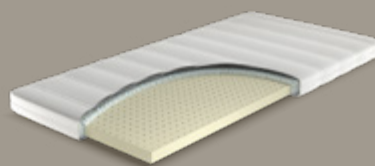

Topmatras Vildar Latex

- Hoogte: ca. 8,5 cm
- Kern: 5 cm comfortabele ClimaLatex®
- Tijk: afritsbaar, anti-allergisch, met 280 gr/m² anti-bacterieel polyester, wasbaar op 60 graden