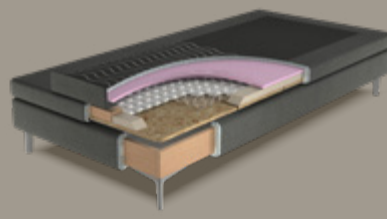

Kårlsson.
Comfort zoals
jij dat wenst.

Creëer je eigen, Kårlsson boxspring eenvoudig zelf.

Jouw stijl, jouw comfort, jouw Kårlsson.

Je stelt jouw Kårlsson boxspring geheel naar eigen voorkeur samen. Ga voor de best passende combinatie van boxspring, pocketveermatras en topmatras voor het perfecte ligcomfort. Kies uit verschillende hoofdborden, stofsoorten en -kleuren, bedpoten en maak je boxspring ook qua looks helemaal eigen. Kies, combineer en geniet!

1 Maak een keuze uit 3 boxen

Pocketboxspring Autentik

- Hoogte: ca. 37 cm inclusief poten
- Comfortzones: 7
- Kern: ca. 266 pocketveren p/m²

Pocketboxspring Attraktiv

- Hoogte: ca. 37 cm inclusief poten
- Comfortzones: 1
- Kern: ca. 310 pocketveren p/m²
- Spiegel: zwart, 3D Mesh antislip