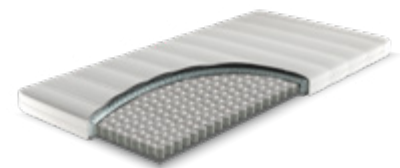

Topmatras Vildar Aerospring HR

- Hoogte: ca. 9,5 cm
- Kern: ca. 520 mini-pocketveren p/m²
- Tijk: afritsbaar, anti-bacterieel polyester, wasbaar op 60 graden
- Afdeklaag: veerkrachtig HR-koudschuim