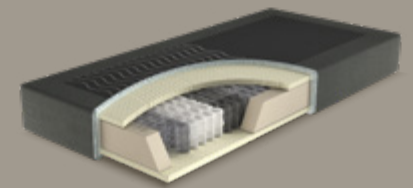

Basis box **Unik Varje**

Voortreffelijke nachtrust.

De veren kern van de Unik boxsprings beschikt over het unieke Edge-to-Edge systeem. Dit betekent dat de veren kern over het gehele liggedeelte van de boxspring loopt. Daardoor ervaar je extra comfort en ventilatie. Standaard geniet je op een Unik boxspring van het beste comfort met de combinatie van een luxe pocketveermatras en een hoogwaardig topmatras.

1 Maak een keuze uit 3 boxen

Pocketboxspring Autentik

- Hoogte: ca. 37 cm inclusief poten
- Comfortzones: 7
- Kern: ca. 266 pocketveren p/m²

Pocketboxspring Attraktiv

- Hoogte: ca. 37 cm inclusief poten
- Comfortzones: 1
- Kern: ca. 310 pocketveren p/m²
- Spiegel: zwart, 3D Mesh antislip

Pocketboxspring Unik

- Hoogte: ca. 44 cm inclusief poten
- Comfortzones: 7
- Kern: Edge-to-Edge systeem*
- Spiegel: zwart, 3D Mesh antislip

2 Maak een keuze uit 5 matrassen

Pocketveermatras Vildar Poly

- Hoogte: ca. 19 cm
- Afdeklaag: hoogwaardige polyether
- Kern: ca. 280 pocketveren p/m²
- Comfortzones: 7

Pocketveermatras Vildar HR

- Hoogte: ca. 20 cm
- Afdeklaag: veerkrachtig HR-koudschuim
- Kern: ca. 280 pocketveren p/m²
- Comfortzones: 7
- Tijk: 2-zijdig met antislip en 3D ventilatie

Pocketveermatras Vildar Latex