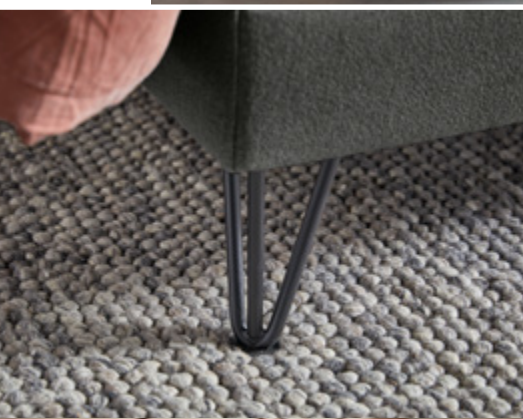

Basis Box **Attraktiv Runda**

Helemaal on trend.

Een slank design met subliem slaapcomfort. Het zwevende hoofdbord Runda is superpraktisch om losse spulletjes in op te bergen. Met smal vormgegeven boxen die hoog op hun pootjes staan is deze boxspring een stuk fijner gebouwd. Helemaal on trend dus!