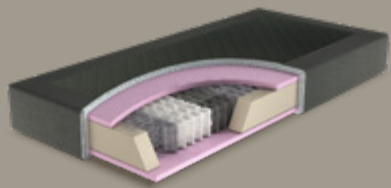

Basis box **Unik Varje**

Voortreffelijke nachtrust.

De veren kern van de Unik boxsprings beschikt over het unieke Edge-to-Edge systeem. Dit betekent dat de veren kern over het gehele liggedeelte van de boxspring loopt. Daardoor ervaar je extra comfort en ventilatie. Standaard geniet je op een Unik boxspring van het beste comfort met de combinatie van een luxe pocketveermatras en een hoogwaardig topmatras.

1 Maak een keuze uit 3 boxen

Pocketboxspring Autentik

- Hoogte: ca. 37 cm inclusief poten
- Comfortzones: 7
- Kern: ca. 266 pocketveren p/m²

Pocketboxspring Attraktiv

- Hoogte: ca. 37 cm inclusief poten
- Comfortzones: 1
- Kern: ca. 310 pocketveren p/m²
- Spiegel: zwart, 3D Mesh antislip

Pocketboxspring Unik

- Hoogte: ca. 44 cm inclusief poten
- Comfortzones: 7
- Kern: Edge-to-Edge systeem*
- Spiegel: zwart, 3D Mesh antislip

2 Maak een keuze uit 5 matrassen

Pocketveermatras Vildar Poly

- Hoogte: ca. 19 cm
- Afdeklaag: hoogwaardige polyether
- Kern: ca. 280 pocketveren p/m²
- Comfortzones: 7