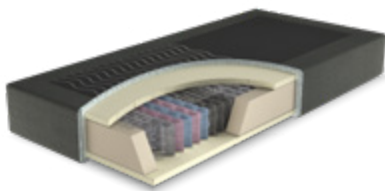

Basis box **Unik Varje**

Voortreffelijke nachtrust.

De veren kern van de Unik boxsprings beschikt over het unieke Edge-to-Edge systeem. Dit betekent dat de veren kern over het gehele liggedeelte van de boxspring loopt. Daardoor ervaar je extra comfort en ventilatie. Standaard geniet je op een Unik boxspring van het beste comfort met de combinatie van een luxe pocketveermatras en een hoogwaardig topmatras.

- Hoogte: ca. 8,5 cm
- Kern: 5 cm drukverlagend traagschuim SG 50
- Tijk: afritsbaar, anti-allergisch, met 280 gr/m² anti-bacterieel polyester, wasbaar op 60 graden

Hoogwaardige antislip.

Dankzij een antislipstructuur met ventilerende werking in zowel de boxspring als de matrassen, blijven de matrassen netjes op hun plek liggen.

Vildar matrassen.

Geniet van ultiem comfort met een Vildar pocketveermatras. Kies voor het materiaal en het aantal pocketveren dat past bij jouw persoonlijke voorkeuren.

Pocketveermatras Vildar Deluxe

- Hoogte: ca. 20 cm
- Afdeklaag: soepel Latex
- Kern: ca. 500 pocketveren p/m²
- Comfortzones: 7
- Tijk: 2-zijdig met antislip en 3D ventilatie