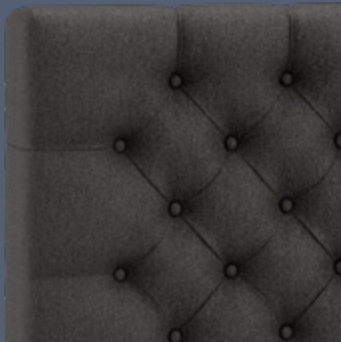

Basis Box **Attraktiv Runda**

Helemaal on trend.

Een slank design met subliem slaapcomfort. Het zwevende hoofdbord Runda is superpraktisch om losse spulletjes in op te bergen. Met smal vormgegeven boxen die hoog op hun pootjes staan is deze boxspring een stuk fijner gebouwd. Helemaal on trend dus!

Topkwaliteit,
eigentijds,
slank design.

Hoofdbord **Kvinna**

Hoofdbord **Lykka**

Hoofdbord **Runda**

Hoofdbord **Trendik**

Attraktiv

Attraktiv verrast je met innovatieve, slanke designs én topkwaliteit. De boxsprings hebben een geraffineerde Scandinavische look van ranke lijnen, een lage opbouw en verfijnde details. Kies voor jouw Attraktiv boxspring uit verschillende hoofdborden, stofsoorten en -kleuren én breedte- en lengtematen.

Hoofdbord **Elit**

Hoofdbord **Varje**

Hoofdbord **Lista**

Unik

Met Unik haal je pure weelde in je slaapkamer. De boxsprings onderscheiden zich met een rijke gedetailleerde vormgeving en bieden je luxe en comfort van het hoogste niveau. De verschillende hoofdborden geven de boxsprings een statige en unieke uitstraling. Personaliseer jouw Unik boxspring met een hoofdbord, stofsoort en -kleur én breedte- en lengtemaat naar keuze.

Basis box **Unik Varje**

Voortreffelijke nachtrust.

De veren kern van de Unik boxsprings beschikt over het unieke Edge-to-Edge systeem. Dit betekent dat de veren kern over het gehele liggedeelte van de boxspring loopt. Daardoor ervaar je extra comfort en ventilatie. Standaard geniet je op een Unik boxspring van het beste comfort met de combinatie van een luxe pocketveermatras en een hoogwaardig topmatras.