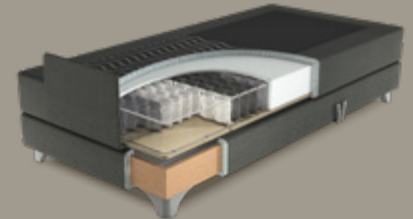

1 Maak een keuze uit 3 boxen

Pocketboxspring Autentik

- Hoogte: ca. 37 cm inclusief poten
- Comfortzones: 7
- Kern: ca. 266 pocketveren p/m²

Pocketboxspring Attraktiv

- Hoogte: ca. 37 cm inclusief poten
- Comfortzones: 1
- Kern: ca. 310 pocketveren p/m²
- Spiegel: zwart, 3D Mesh antislip