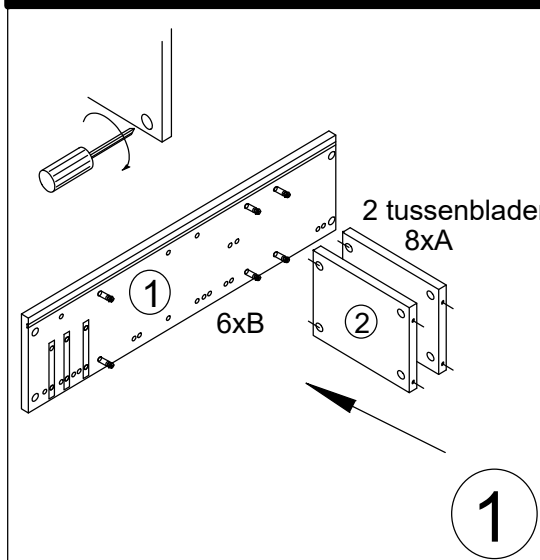

22x	22x	6x	6x	12x	2x	1x	4x	4x	4x	4x	5x	10x
A	B	C	D	E	F	G	H	I	J	K	L	M

6x	12x	6x	1x
N	O	P	Q

authn. eiken 160-65 uni BD+DK+ROEDE+BESL+TW KAST PEP 082,5X058	artikelcode: 00013	pakket van 1 3	 423133	kast 2 deurs+3 laden 9 panelen+mont.materiaal hxbxd 200x85x60cm karton:980x582x125mm 25KG
--	------------------------------	--------------------------	-------------------	--