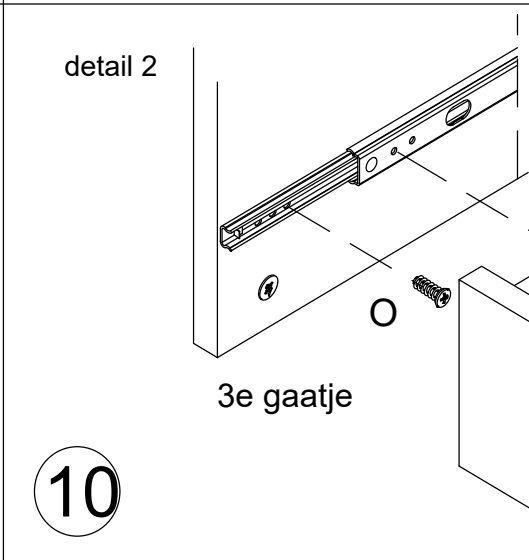

22x	22x	6x	6x	12x	2x	1x	4x	4x	4x	4x	5x	10x
A	B	C	D	E	F	G	H	I	J	K	L	M

6x	12x	6x	1x
N	O	P	Q

authn. eiken 160-65 uni BD+DK+ROEDE+BESL+TW KAST PEP 082,5X058	artikelcode: 00013	pakket van 1 3	 423133	kast 2 deurs+3 laden 9 panelen+mont.materiaal hxbxd 200x85x60cm karton:980x582x125mm 25KG
--	------------------------------	--------------------------	-------------------	--