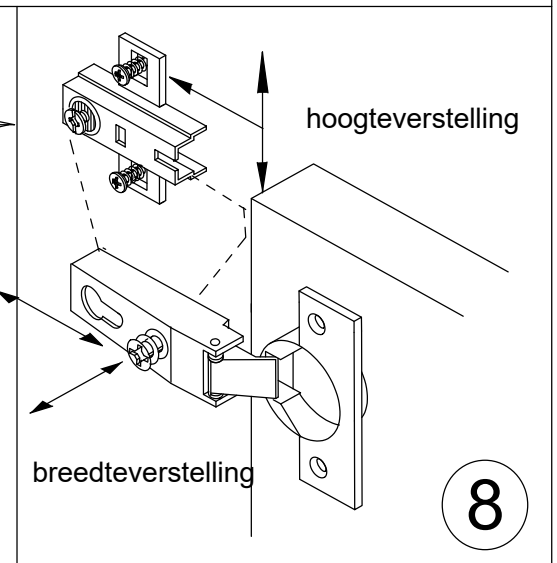

22x	22x	6x	6x	12x	2x	1x	4x	4x	4x	4x	5x	10x
A	B	C	D	E	F	G	H	I	J	K	L	M

6x	12x	6x	1x
N	O	P	Q

authn. eiken 160-65 uni BD+DK+ROEDE+BESL+TW KAST PEP 082,5X058	artikelcode: 00013	pakket van 1 3	 423133	kast 2 deurs+3 laden 9 panelen+mont.materiaal hxbxd 200x85x60cm karton:980x582x125mm 25KG
--	------------------------------	--------------------------	-------------------	--