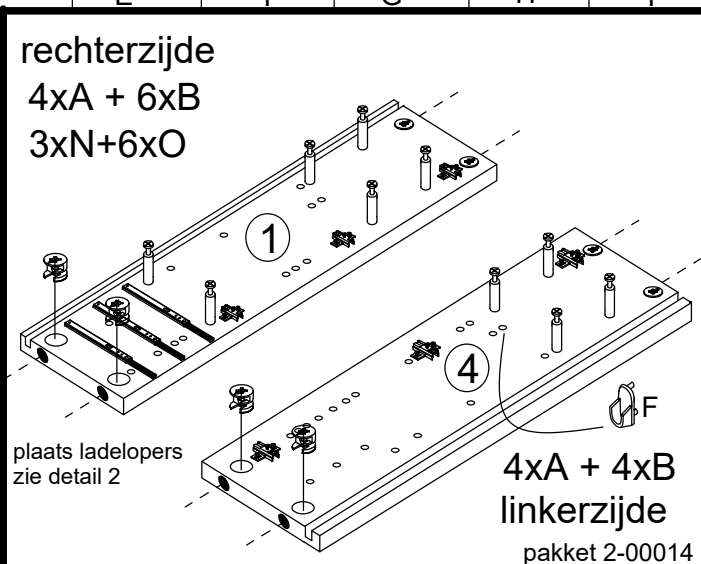

22x	22x	6x	6x	12x	2x	1x	4x	4x	4x	4x	5x	10x
A	B	C	D	E	F	G	H	I	J	K	L	M

6x	12x	6x	1x
N	O	P	Q

authn. eiken 160-65 uni BD+DK+ROEDE+BESL+TW KAST PEP 082,5X058	artikelcode: 00013	pakket van 1 3	 423133	kast 2 deurs+3 laden 9 panelen+mont.materiaal hxbxd 200x85x60cm karton:980x582x125mm 25KG
--	------------------------------	--------------------------	-------------------	--