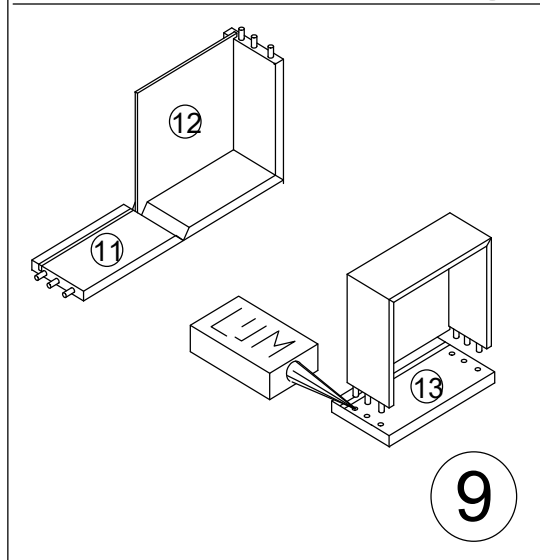

22x	22x	6x	6x	12x	2x	1x	4x	4x	4x	4x	5x	10x
A	B	C	D	E	F	G	H	I	J	K	L	M

6x	12x	6x	1x
N	O	P	Q

authn. eiken 160-65 uni BD+DK+ROEDE+BESL+TW KAST PEP 082,5X058	artikelcode: 00013	pakket van 1 3	 423133	kast 2 deurs+3 laden 9 panelen+mont.materiaal hxbxd 200x85x60cm karton:980x582x125mm 25KG
--	------------------------------	--------------------------	-------------------	--