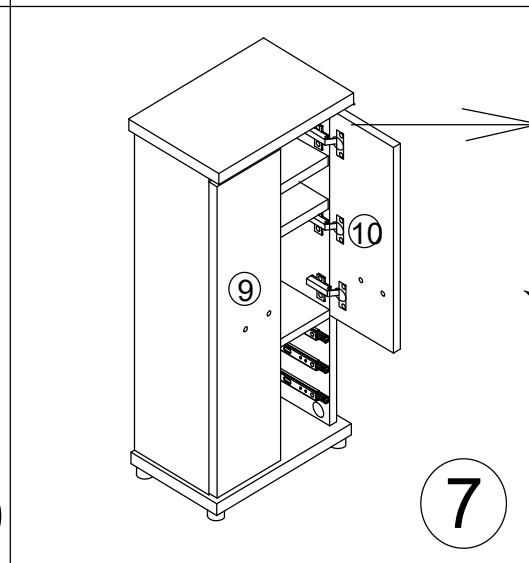

22x	22x	6x	6x	12x	2x	1x	4x	4x	4x	4x	5x	10x
A	B	C	D	E	F	G	H	I	J	K	L	M

6x	12x	6x	1x
N	O	P	Q

authn. eiken 160-65 uni BD+DK+ROEDE+BESL+TW KAST PEP 082,5X058	artikelcode: 00013	pakket van 1 3	 423133	kast 2 deurs+3 laden 9 panelen+mont.materiaal hxbxd 200x85x60cm karton:980x582x125mm 25KG
--	------------------------------	--------------------------	-------------------	--