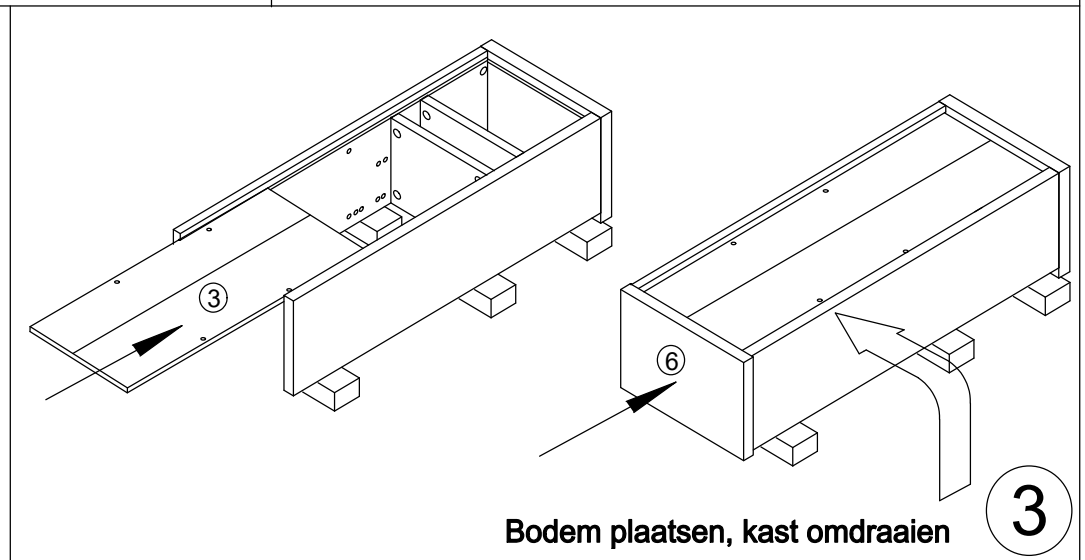

22x	22x	6x	6x	12x	2x	1x	4x	4x	4x	4x	5x	10x
A	B	C	D	E	F	G	H	I	J	K	L	M

6x	12x	6x	1x
N	O	P	Q

authn. eiken 160-65 uni BD+DK+ROEDE+BESL+TW KAST PEP 082,5X058	artikelcode: 00013	pakket van 1 3	 423133	kast 2 deurs+3 laden 9 panelen+mont.materiaal hxbxd 200x85x60cm karton:980x582x125mm 25KG
--	------------------------------	--------------------------	-------------------	--