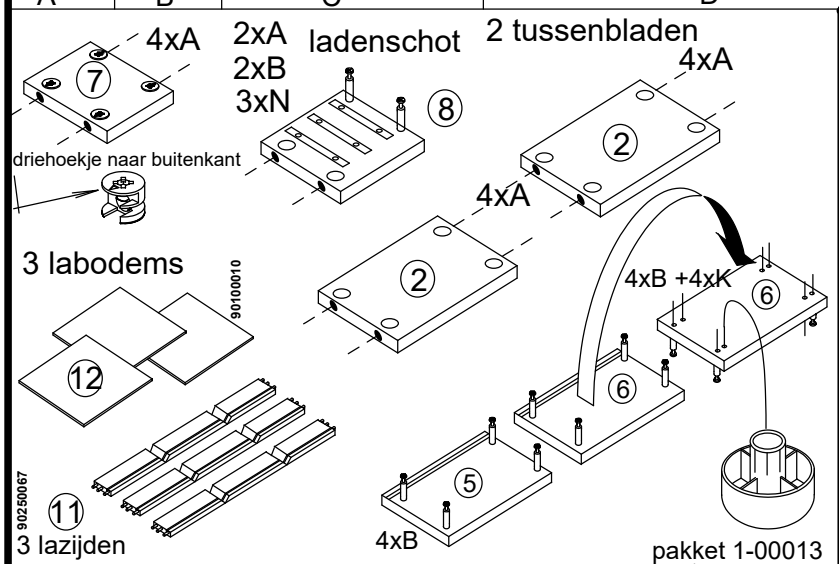

22x	22x	6x	6x	12x	2x	1x	4x	4x	4x	4x	5x	10x
A	B	C	D	E	F	G	H	I	J	K	L	M

6x	12x	6x	1x
N	O	P	Q

authn. eiken 160-65 uni BD+DK+ROEDE+BESL+TW KAST PEP 082,5X058	artikelcode: 00013	pakket van 1 3	 423133	kast 2 deurs+3 laden 9 panelen+mont.materiaal hxbxd 200x85x60cm karton:980x582x125mm 25KG
--	------------------------------	--------------------------	-------------------	--