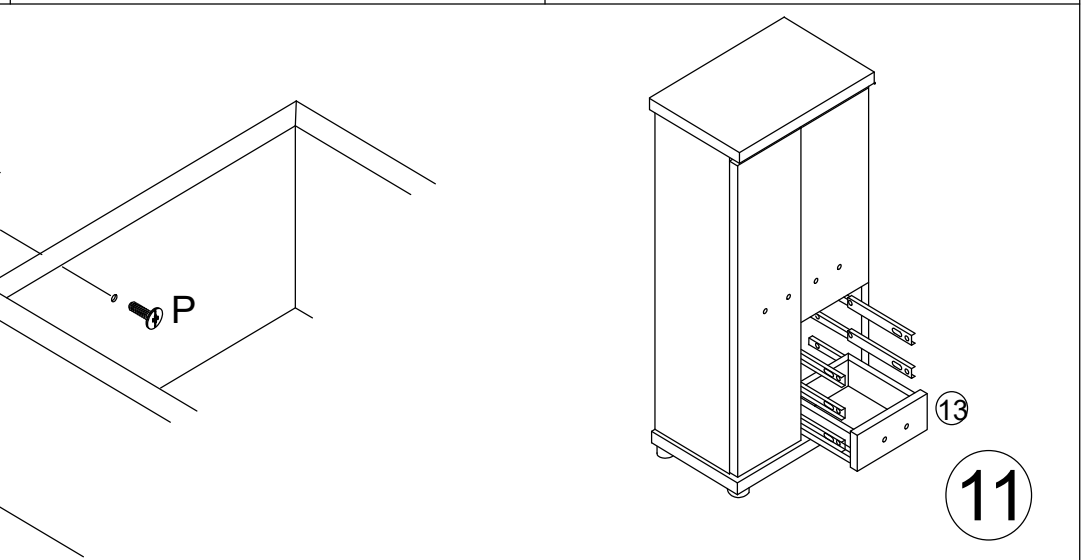

22x	22x	6x	6x	12x	2x	1x	4x	4x	4x	4x	5x	10x
A	B	C	D	E	F	G	H	I	J	K	L	M

6x	12x	6x	1x
N	O	P	Q

authn. eiken 160-65 uni BD+DK+ROEDE+BESL+TW KAST PEP 082,5X058	artikelcode: 00013	pakket van 1 3	 423133	kast 2 deurs+3 laden 9 panelen+mont.materiaal hxbxd 200x85x60cm karton:980x582x125mm 25KG
--	------------------------------	--------------------------	-------------------	--