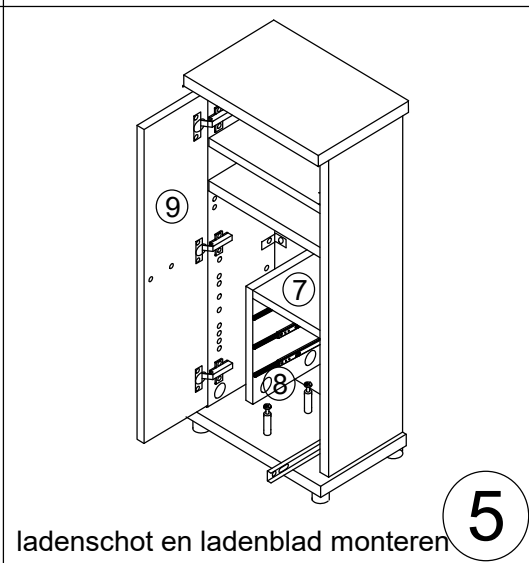

22x	22x	6x	6x	12x	2x	1x	4x	4x	4x	4x	5x	10x
A	B	C	D	E	F	G	H	I	J	K	L	M

6x	12x	6x	1x
N	O	P	Q

authn. eiken 160-65 uni BD+DK+ROEDE+BESL+TW KAST PEP 082,5X058	artikelcode: 00013	pakket van 1 3	 423133	kast 2 deurs+3 laden 9 panelen+mont.materiaal hxbxd 200x85x60cm karton:980x582x125mm 25KG
--	------------------------------	--------------------------	-------------------	--