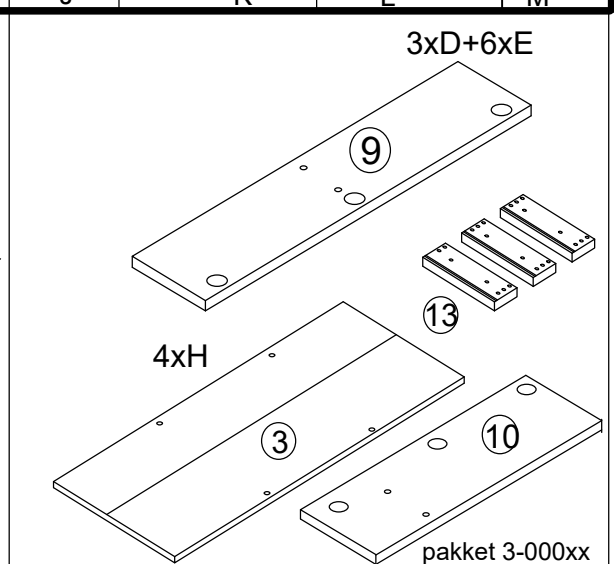

22x	22x	6x	6x	12x	2x	1x	4x	4x	4x	4x	5x	10x
A	B	C	D	E	F	G	H	I	J	K	L	M

6x	12x	6x	1x
N	O	P	Q

authn. eiken 160-65 uni BD+DK+ROEDE+BESL+TW KAST PEP 082,5X058	artikelcode: 00013	pakket van 1 3	 423133	kast 2 deurs+3 laden 9 panelen+mont.materiaal hxbxd 200x85x60cm karton:980x582x125mm 25KG
--	------------------------------	--------------------------	-------------------	--