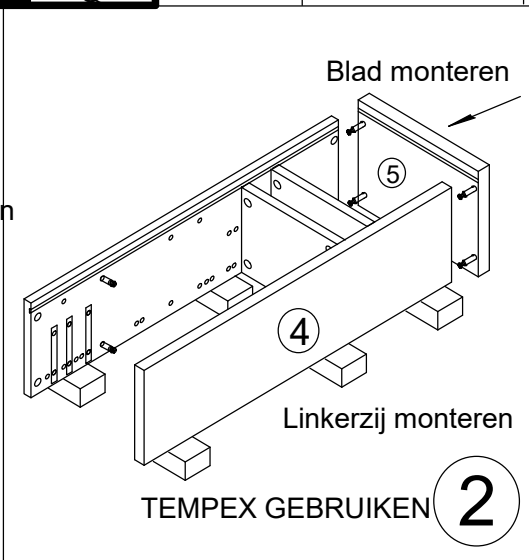

22x	22x	6x	6x	12x	2x	1x	4x	4x	4x	4x	5x	10x
A	B	C	D	E	F	G	H	I	J	K	L	M

6x	12x	6x	1x
N	O	P	Q

authn. eiken 160-65 uni BD+DK+ROEDE+BESL+TW KAST PEP 082,5X058	artikelcode: 00013	pakket van 1 3	 423133	kast 2 deurs+3 laden 9 panelen+mont.materiaal hxbxd 200x85x60cm karton:980x582x125mm 25KG
--	------------------------------	--------------------------	-------------------	--