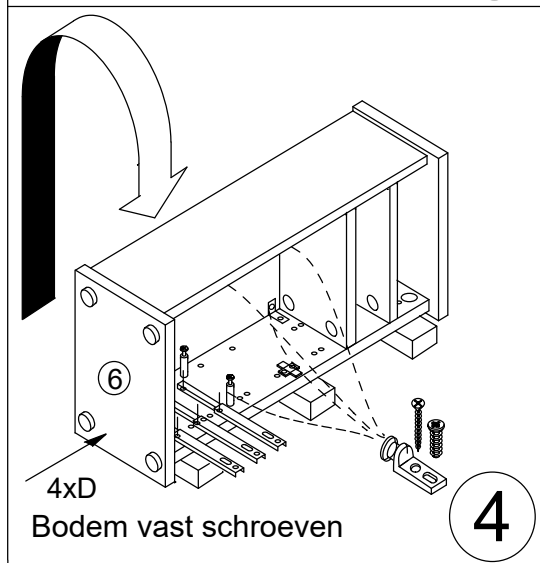

22x	22x	6x	6x	12x	2x	1x	4x	4x	4x	4x	5x	10x
A	B	C	D	E	F	G	H	I	J	K	L	M

6x	12x	6x	1x
N	O	P	Q

authn. eiken 160-65 uni BD+DK+ROEDE+BESL+TW KAST PEP 082,5X058	artikelcode: 00013	pakket van 1 3	 423133	kast 2 deurs+3 laden 9 panelen+mont.materiaal hxbxd 200x85x60cm karton:980x582x125mm 25KG
--	------------------------------	--------------------------	-------------------	--