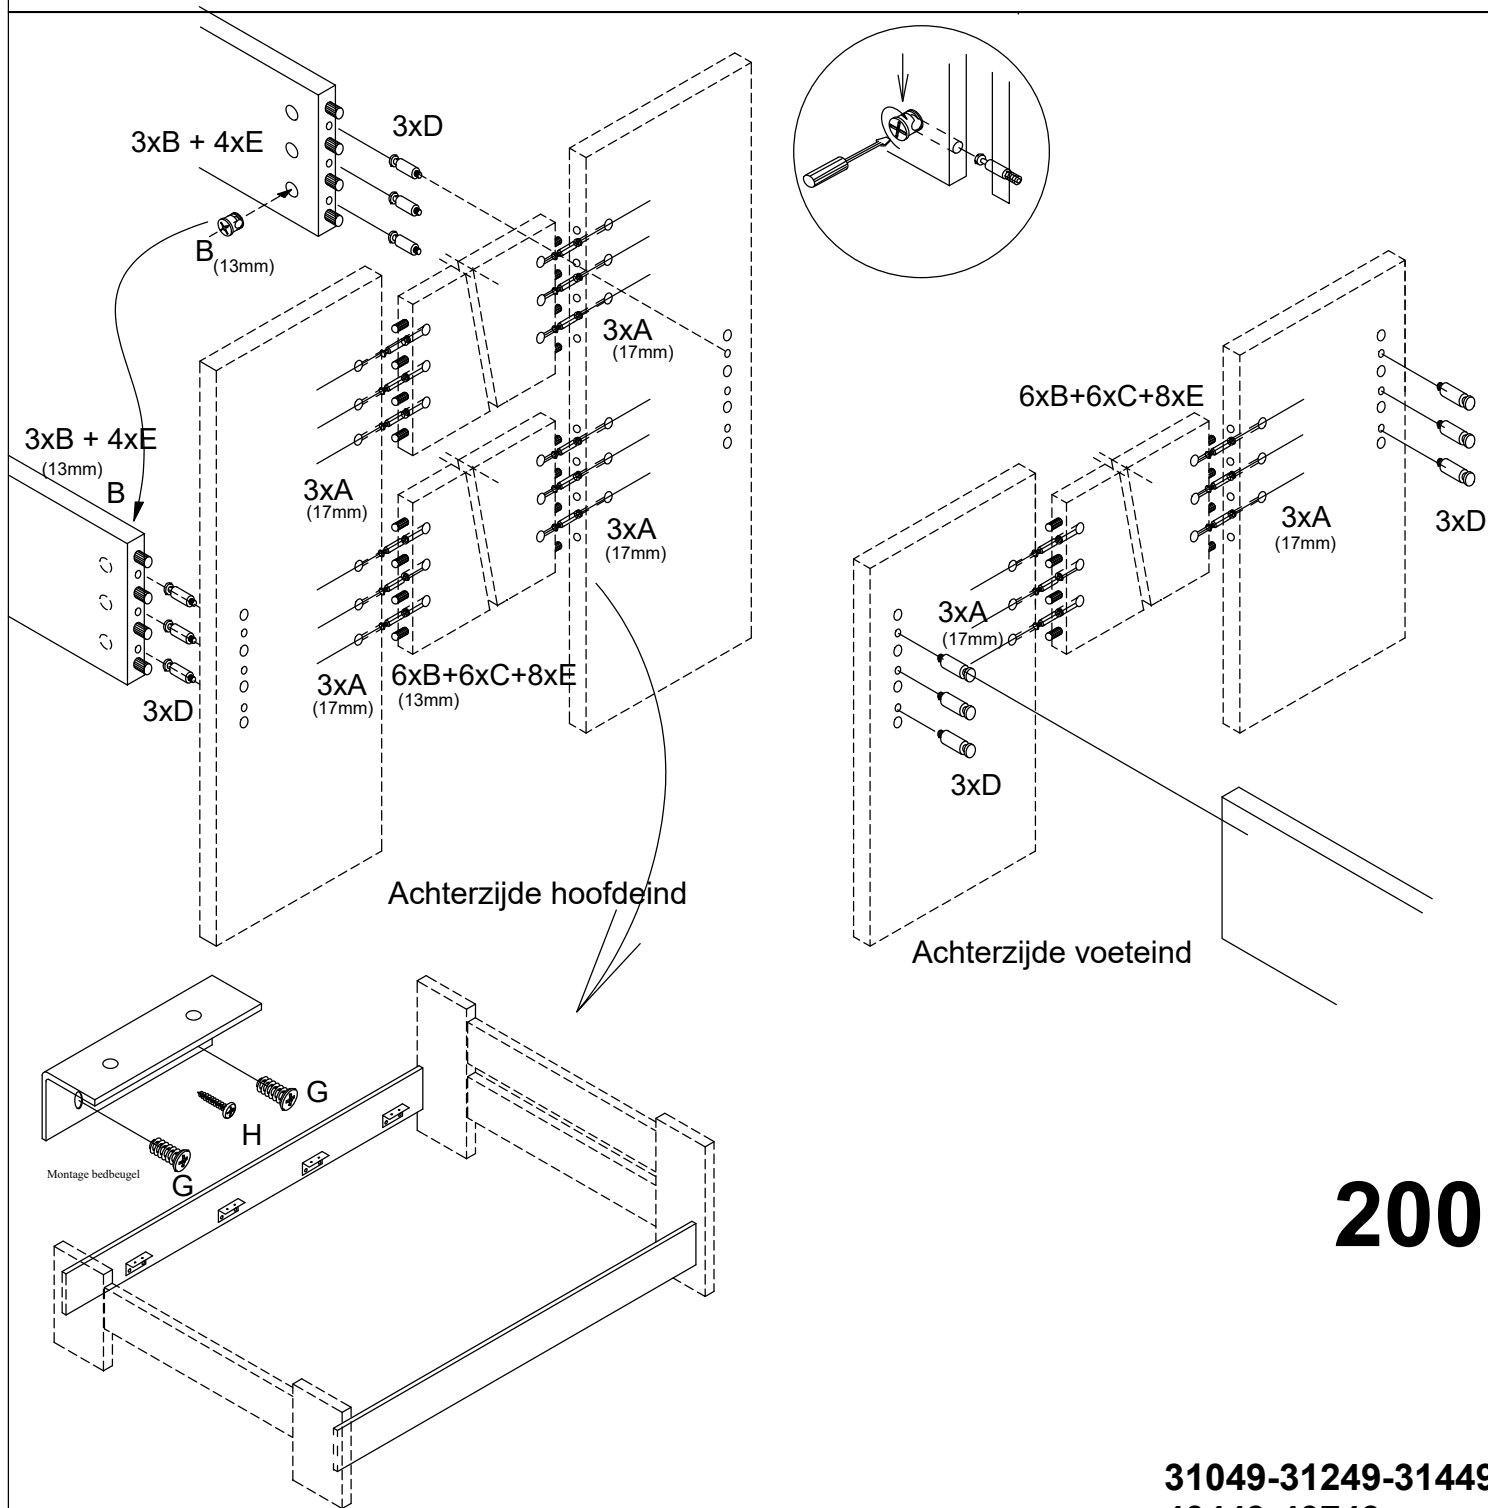

Montagemateriaal bij het potenpakket 11349 pak 1

Ledikantzijden 200

Black

SET ZL LEDIKANT WOODY 200

pakket van

2 **3**

11449

4 2 3 0 9 4

31049-31249-31449
40449-40749

inhoud pakket:
2 ledikantzijden
tbv bed 200 lang
kartonmaat:
2065x250x56mm
gewicht: 19KG

Montagemateriaal bij het potenpakket 113** pak 1

40455-40555-40655

kopstuk 160
Aluminium

HE+VE LEDIKANT WOODY 160

pakket van

3 **3**

12455

kopstuk 160 aluminium

inhoud pakket:
 3 kopstukken tbv bed 160
 kartonmaat: 1165x250x66mm
 12KG