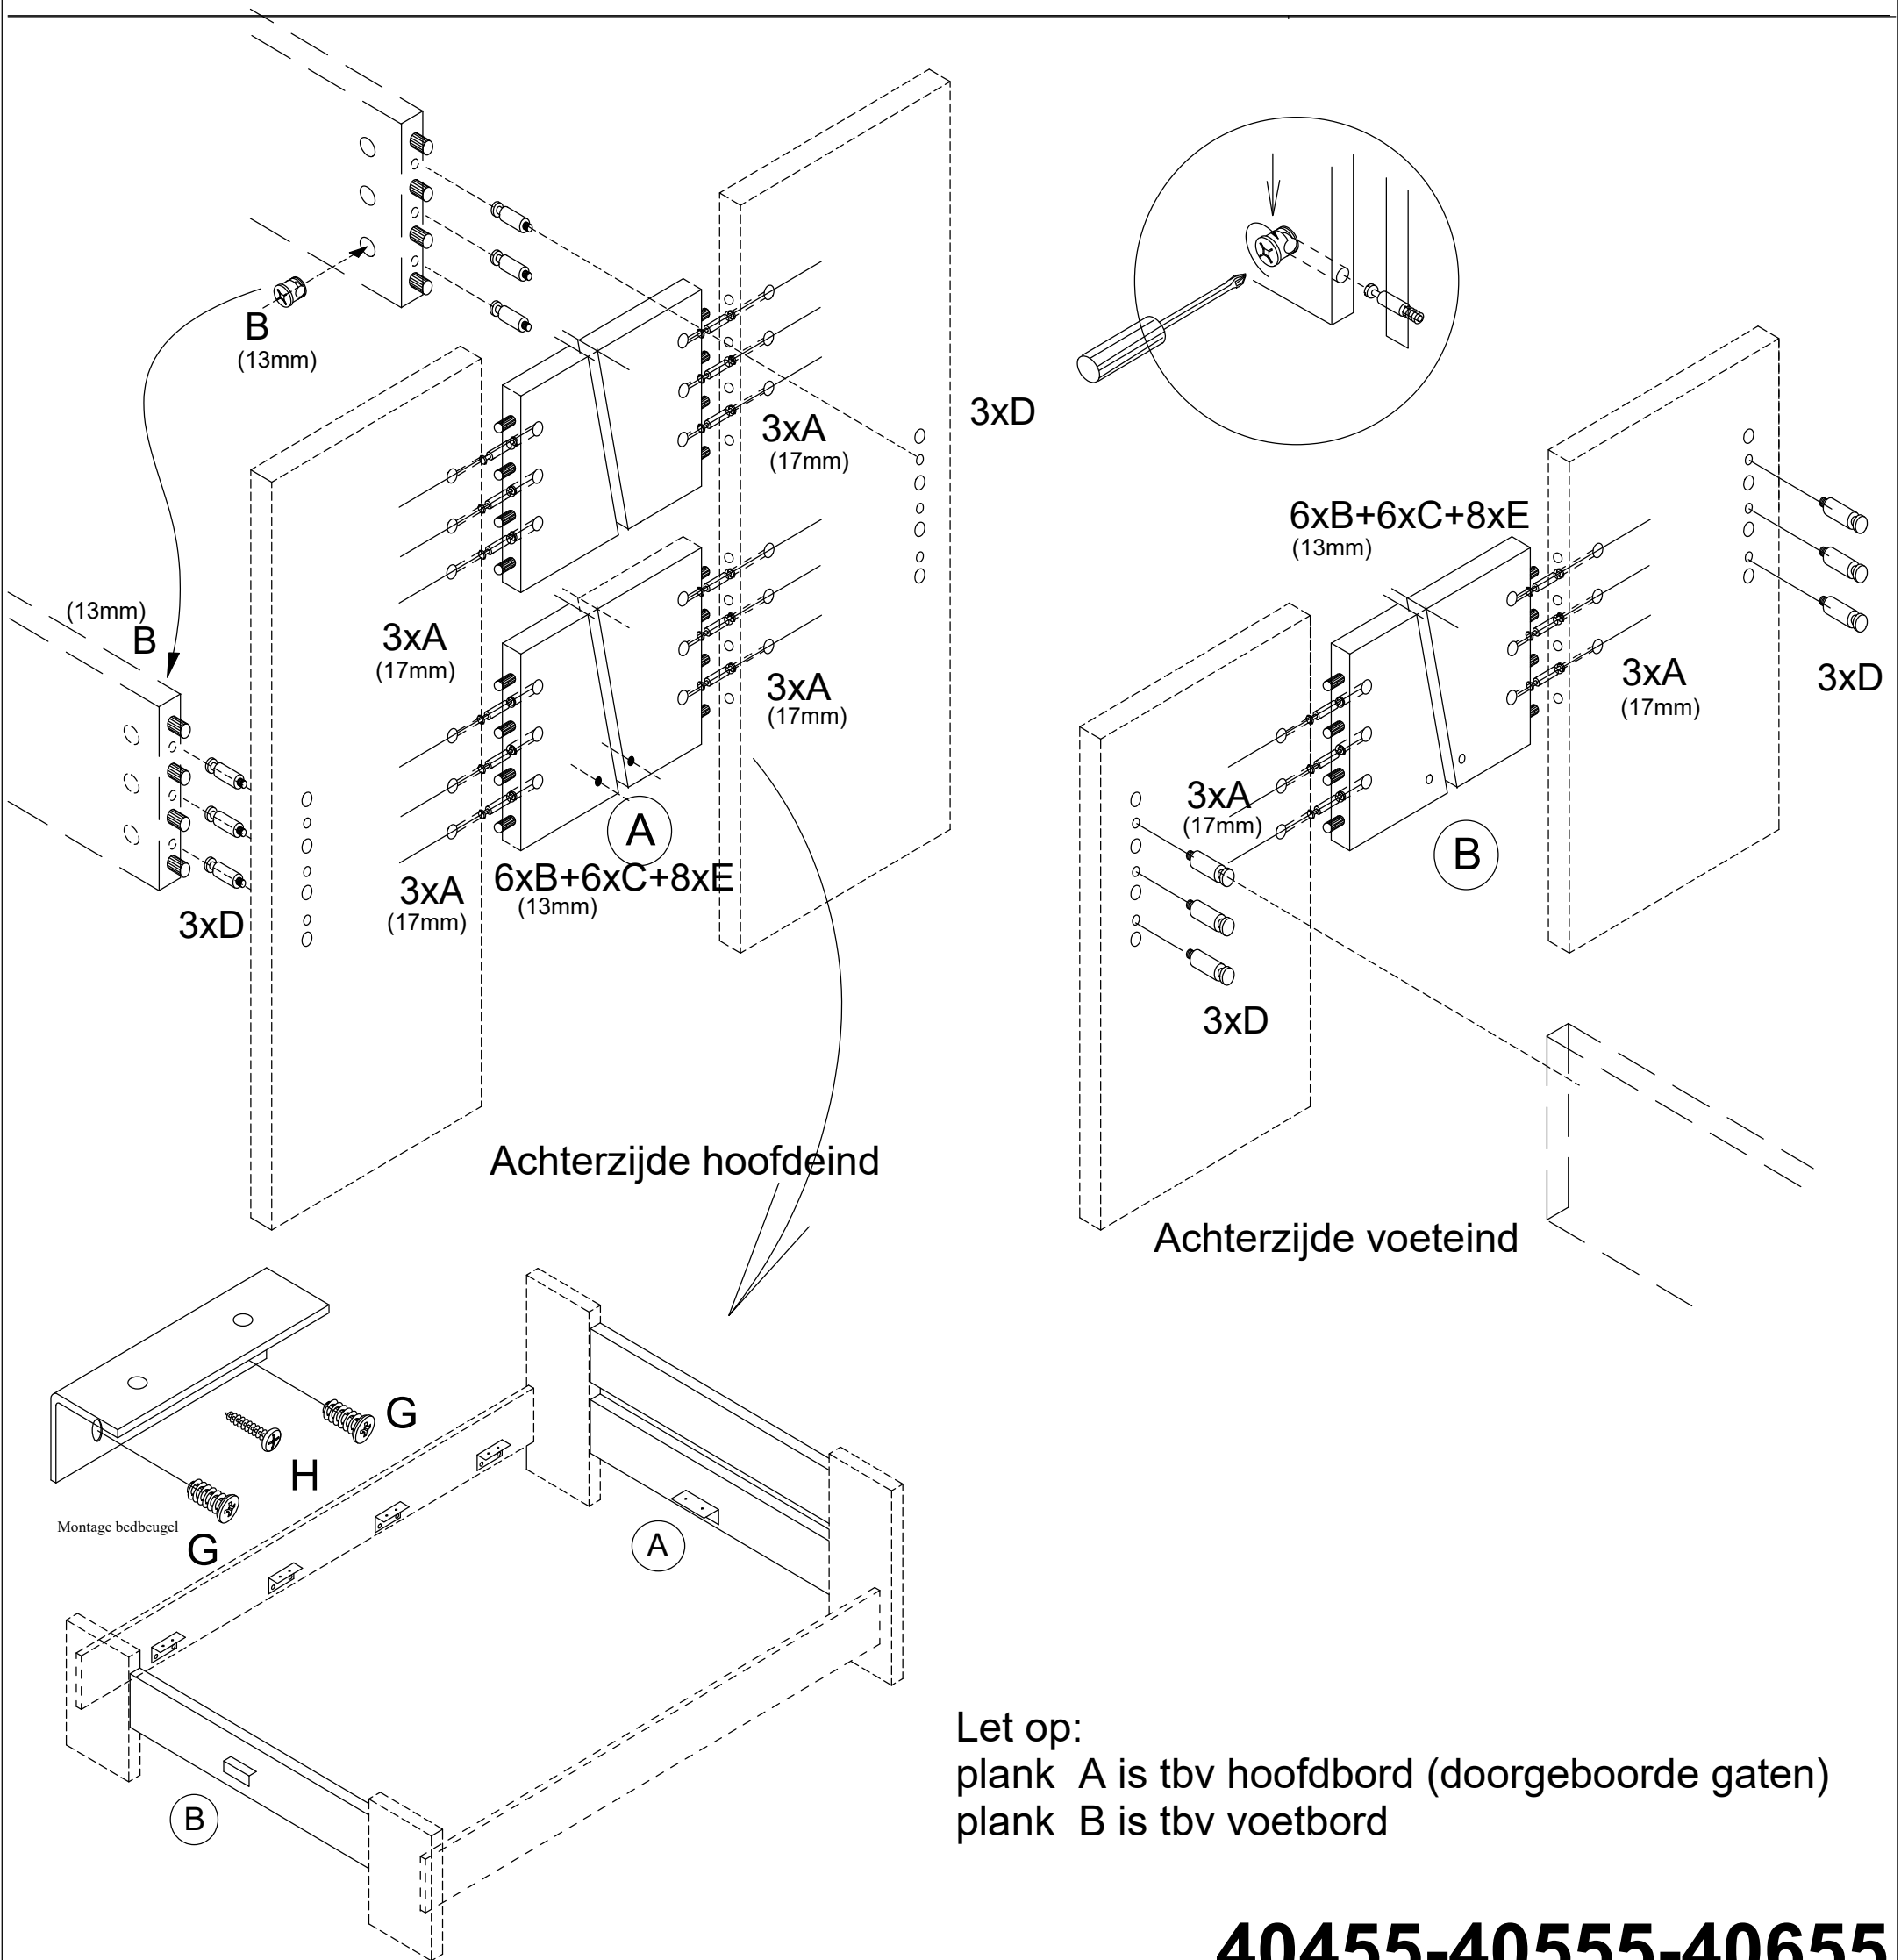

Montagemateriaal bij het potenpakket 11349 pak 1

Ledikantzijden 200

Black

SET ZL LEDIKANT WOODY 200

pakket van

2 **3**

11449

4 2 3 0 9 4

31049-31249-31449
40449-40749

inhoud pakket:
2 ledikantzijden
tbv bed 200 lang
kartonmaat:
2065x250x56mm
gewicht: 19KG

Montagemateriaal bij het potenpakket 113** pak 1

40455-40555-40655

kopstuk 160
Aluminium

HE+VE LEDIKANT WOODY 160

pakket van

3 **3**

12455

kopstuk 160 aluminium

inhoud pakket:
 3 kopstukken tbv bed 160
 kartonmaat: 1165x250x66mm
 12KG