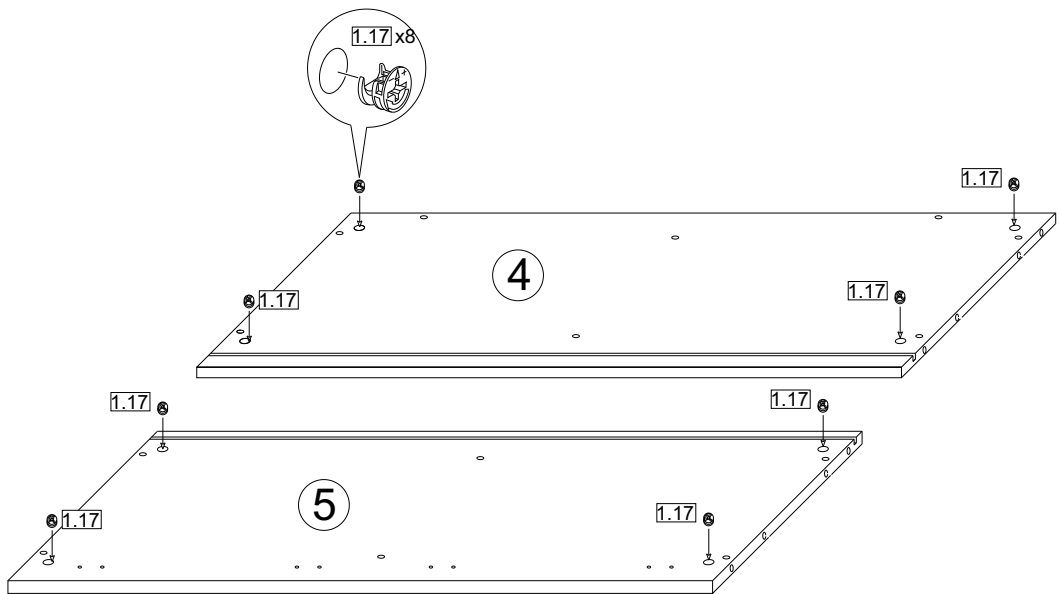

B Bright

Storage Bed 140-160-180x200

ASSEMBLY INSTRUCTIONS
WARNING! THIS PRODUCT SHOULD BE ASSEMBLED BY ADULTS ONLY

1.16  x33	1.17  x49	1.7  x57	1.6  x1	1.3  0.020kg	1.21  x16	1.21  x16
1.5 3,5x16mm  x86	1.31 67mm  x8	1.14  x47	0.1 leg 170-280mm  x2	0.2 extension cord 50mm  x2	1.67 4mm  x4	1.66 M4x30mm  x4
1.64  x2						

140x200	1	2002*	170	2
	3	2000	60/22	1
	2	1440*	500**	2
	4	1000*	619	4
	5	1000*	600	4
	6	294*	580	12
	7	1000	40	4
	8	1000*	40	4
	9	497**	272**	8
	10	995	304/3	4

160x200	1	2002*	170	2
	3	2000	60/22	1
	2	1640*	500**	2
	4	1000*	619	4
	5	1000*	600	4
	6	294*	580	12
	7	1000	40	4
	8	1000*	40	4
	9	497**	272**	8
	10	995	304/3	4

180x200	1	2002*	170	2
	3	2000	60/22	1
	2	1840*	500**	2
	4	1000*	619	4
	5	1000*	600	4
	6	294*	580	12
	7	1000	40	4
	8	1000*	40	4
	9	497**	272**	8
	10	995	304/3	4

1 x12

2 x4

3 x4

4 x4

5 x4

6 x4

7 x4

8 x4

9 x2

10 x2

11 x2

12 x2

13

14

10