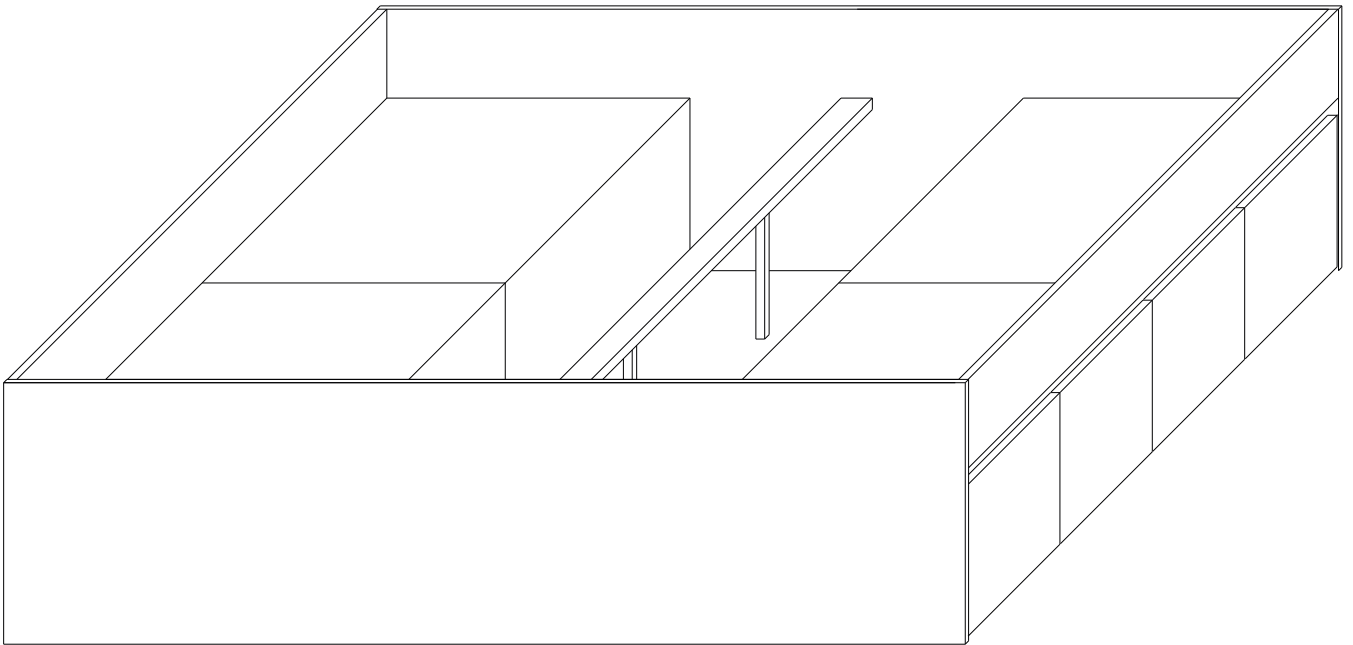

B Bright

Storage Bed 140-160-180x200

ASSEMBLY INSTRUCTIONS
WARNING! THIS PRODUCT SHOULD BE ASSEMBLED BY ADULTS ONLY

1.16  x33	1.17  x49	1.7  x57	1.6  x1	1.3  0.020kg	1.21  x16	1.21  x16
1.5 3,5x16mm  x86	1.31 67mm  x8	1.14  x47	0.1 leg 170-280mm  x2	0.2 extension cord 50mm  x2	1.67 4mm  x4	1.66 M4x30mm  x4
1.64  x2						

140x200	1	2002*	170	2
	3	2000	60/22	1
	2	1440*	500**	2
	4	1000*	619	4
	5	1000*	600	4
	6	294*	580	12
	7	1000	40	4
	8	1000*	40	4
	9	497**	272**	8
	10	995	304/3	4

160x200	1	2002*	170	2
	3	2000	60/22	1
	2	1640*	500**	2
	4	1000*	619	4
	5	1000*	600	4
	6	294*	580	12
	7	1000	40	4
	8	1000*	40	4
	9	497**	272**	8
	10	995	304/3	4

180x200	1	2002*	170	2
	3	2000	60/22	1
	2	1840*	500**	2
	4	1000*	619	4
	5	1000*	600	4
	6	294*	580	12
	7	1000	40	4
	8	1000*	40	4
	9	497**	272**	8
	10	995	304/3	4

1 x12

2 x4

3 x4

4 x4

5 x4

6 x4

7 x4