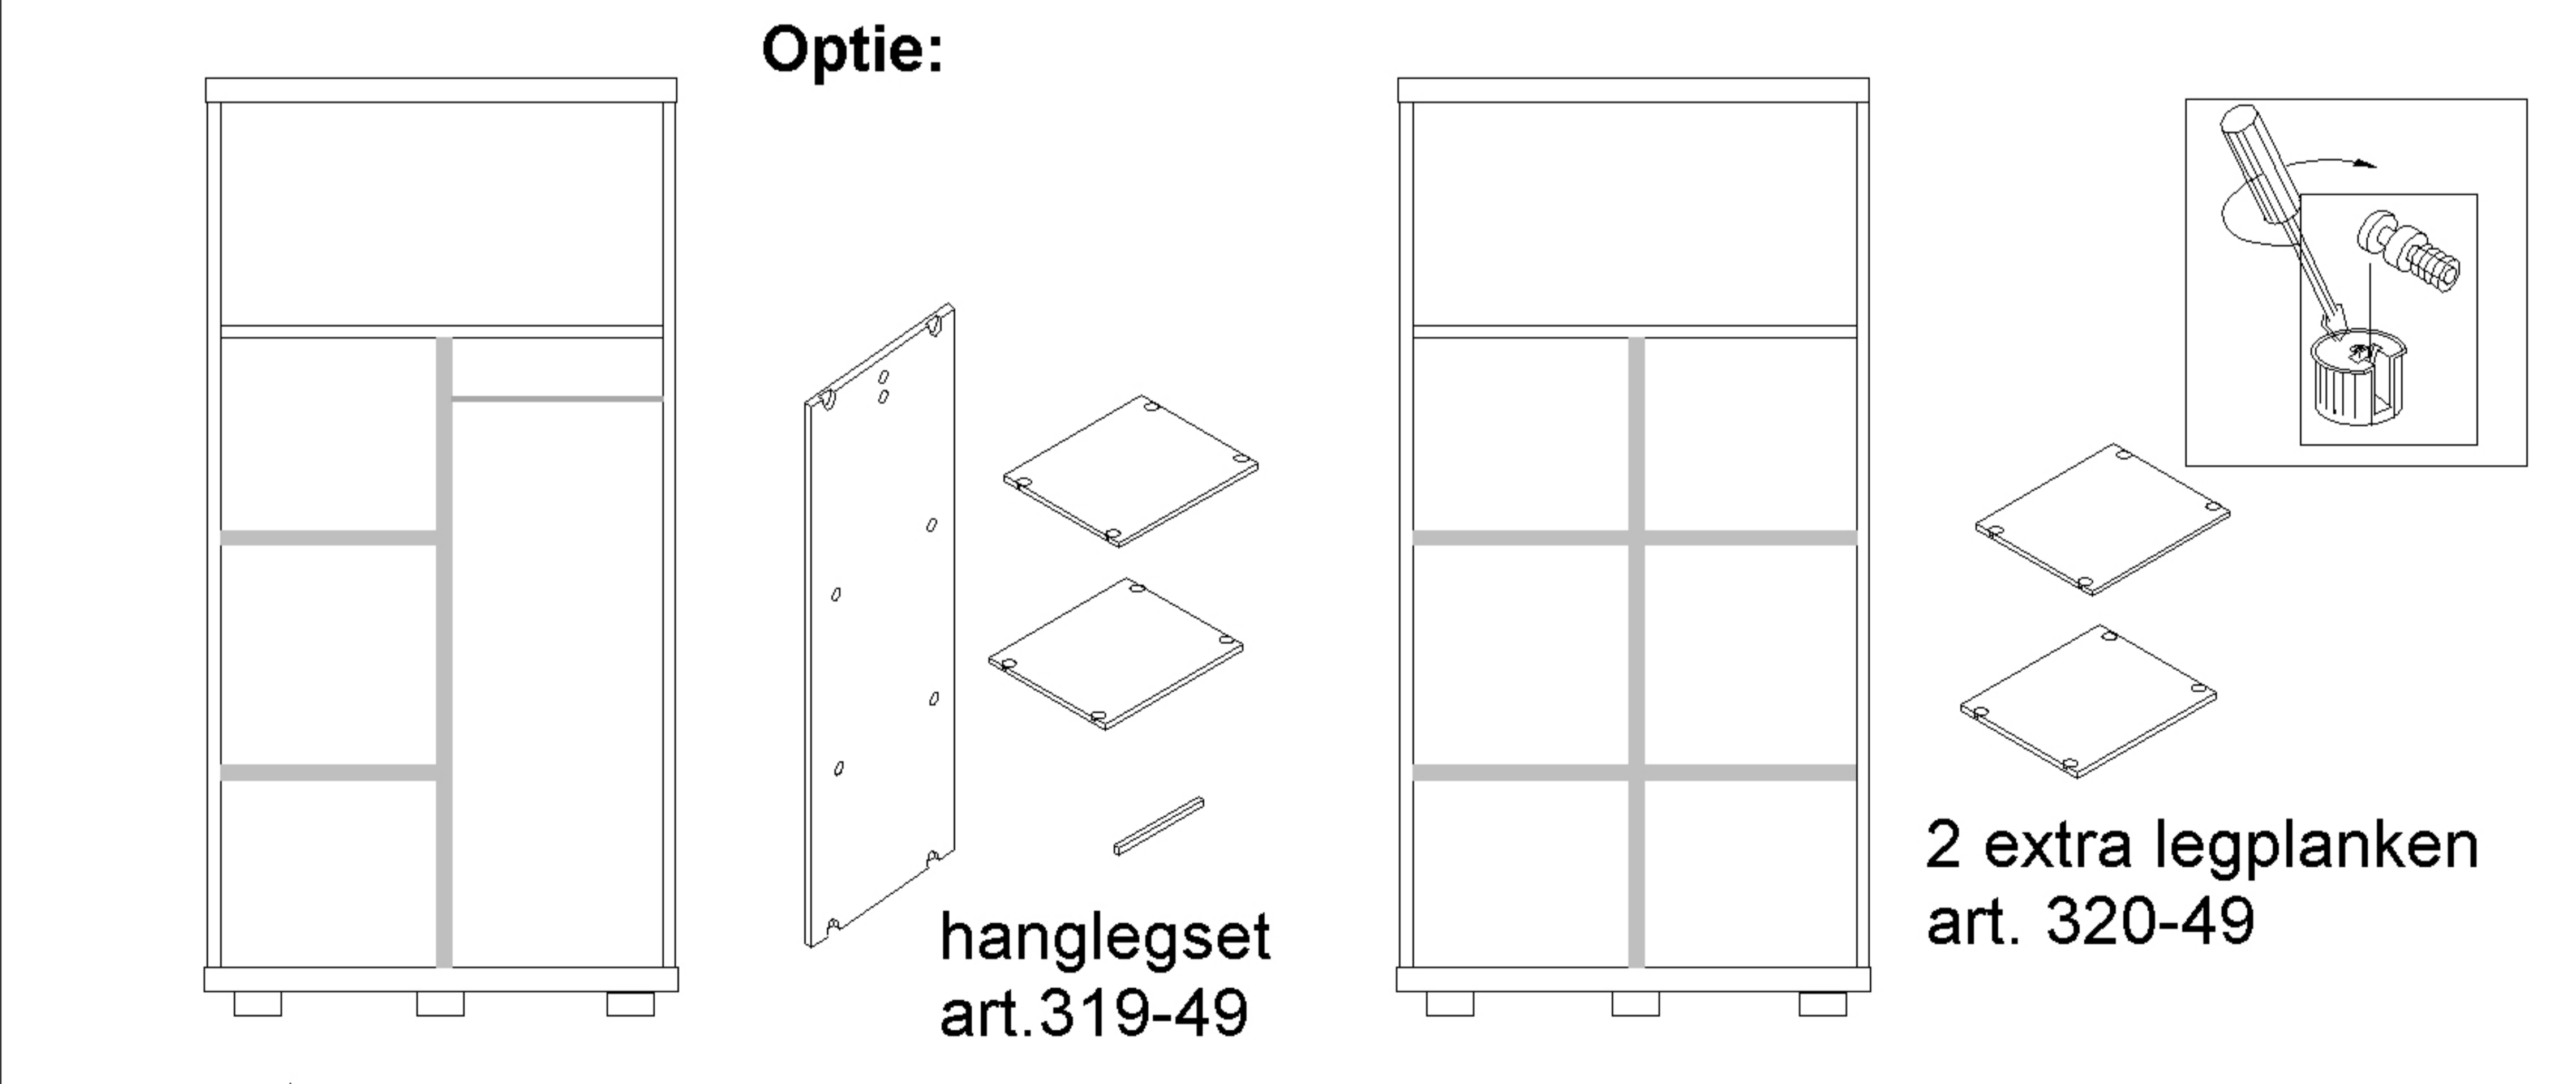

12x 	12x 	4x 	4x 	16x 	12x 	30x 	16x 	8x 	8x 	5x 	2x 	1x 	2x 	4x 
A	B	C	D	F	G	H	I	J	K	L	N	O	P	R

<b>hacienda</b>	<b>pakket van</b>	<b>Hangkast met 2 deuren</b>	
<b>318-49</b>	<b>1 3</b>	hxbxd 200x90x58cm inh: 3 panelen+montage-materiaal karton: 1090x582x73mm gewicht: ca.24 KG.	
<b>10849</b>			

12x	12x	4x	4x	16x	12x	30x	16x	8x	8x	5x	2x	1x	2x	4x
A	B	C	D	F	G	H	I	J	K	L	N	O	P	R

<p><b>hacienda</b></p> <p><b>318-49</b></p>	<p><b>pakket van</b></p> <p><b>3 3</b></p> <p><b>11049</b></p>	<p>Hangkast met 2 deuren hxbxd 200x90x58cm inh: 2 panelen + rugwand karton: 2000x446x39mm gewicht: ca.22 KG.</p>	
---	--	--	--

12x	12x	4x	4x	16x	12x	30x	16x	8x	8x	5x	2x	1x	2x	4x
A	B	C	D	F	G	H	I	J	K	L	N	O	P	R

<b>hacienda</b>	<b>pakket van</b>	Hangkast met 2 deuren hxbxd 200x90x58cm inh: 2 panelen karton: 1985x541x33mm gewicht: ca.22 KG.	
<b>318-49</b>	<b>2 3</b>		
	<b>10949</b>		