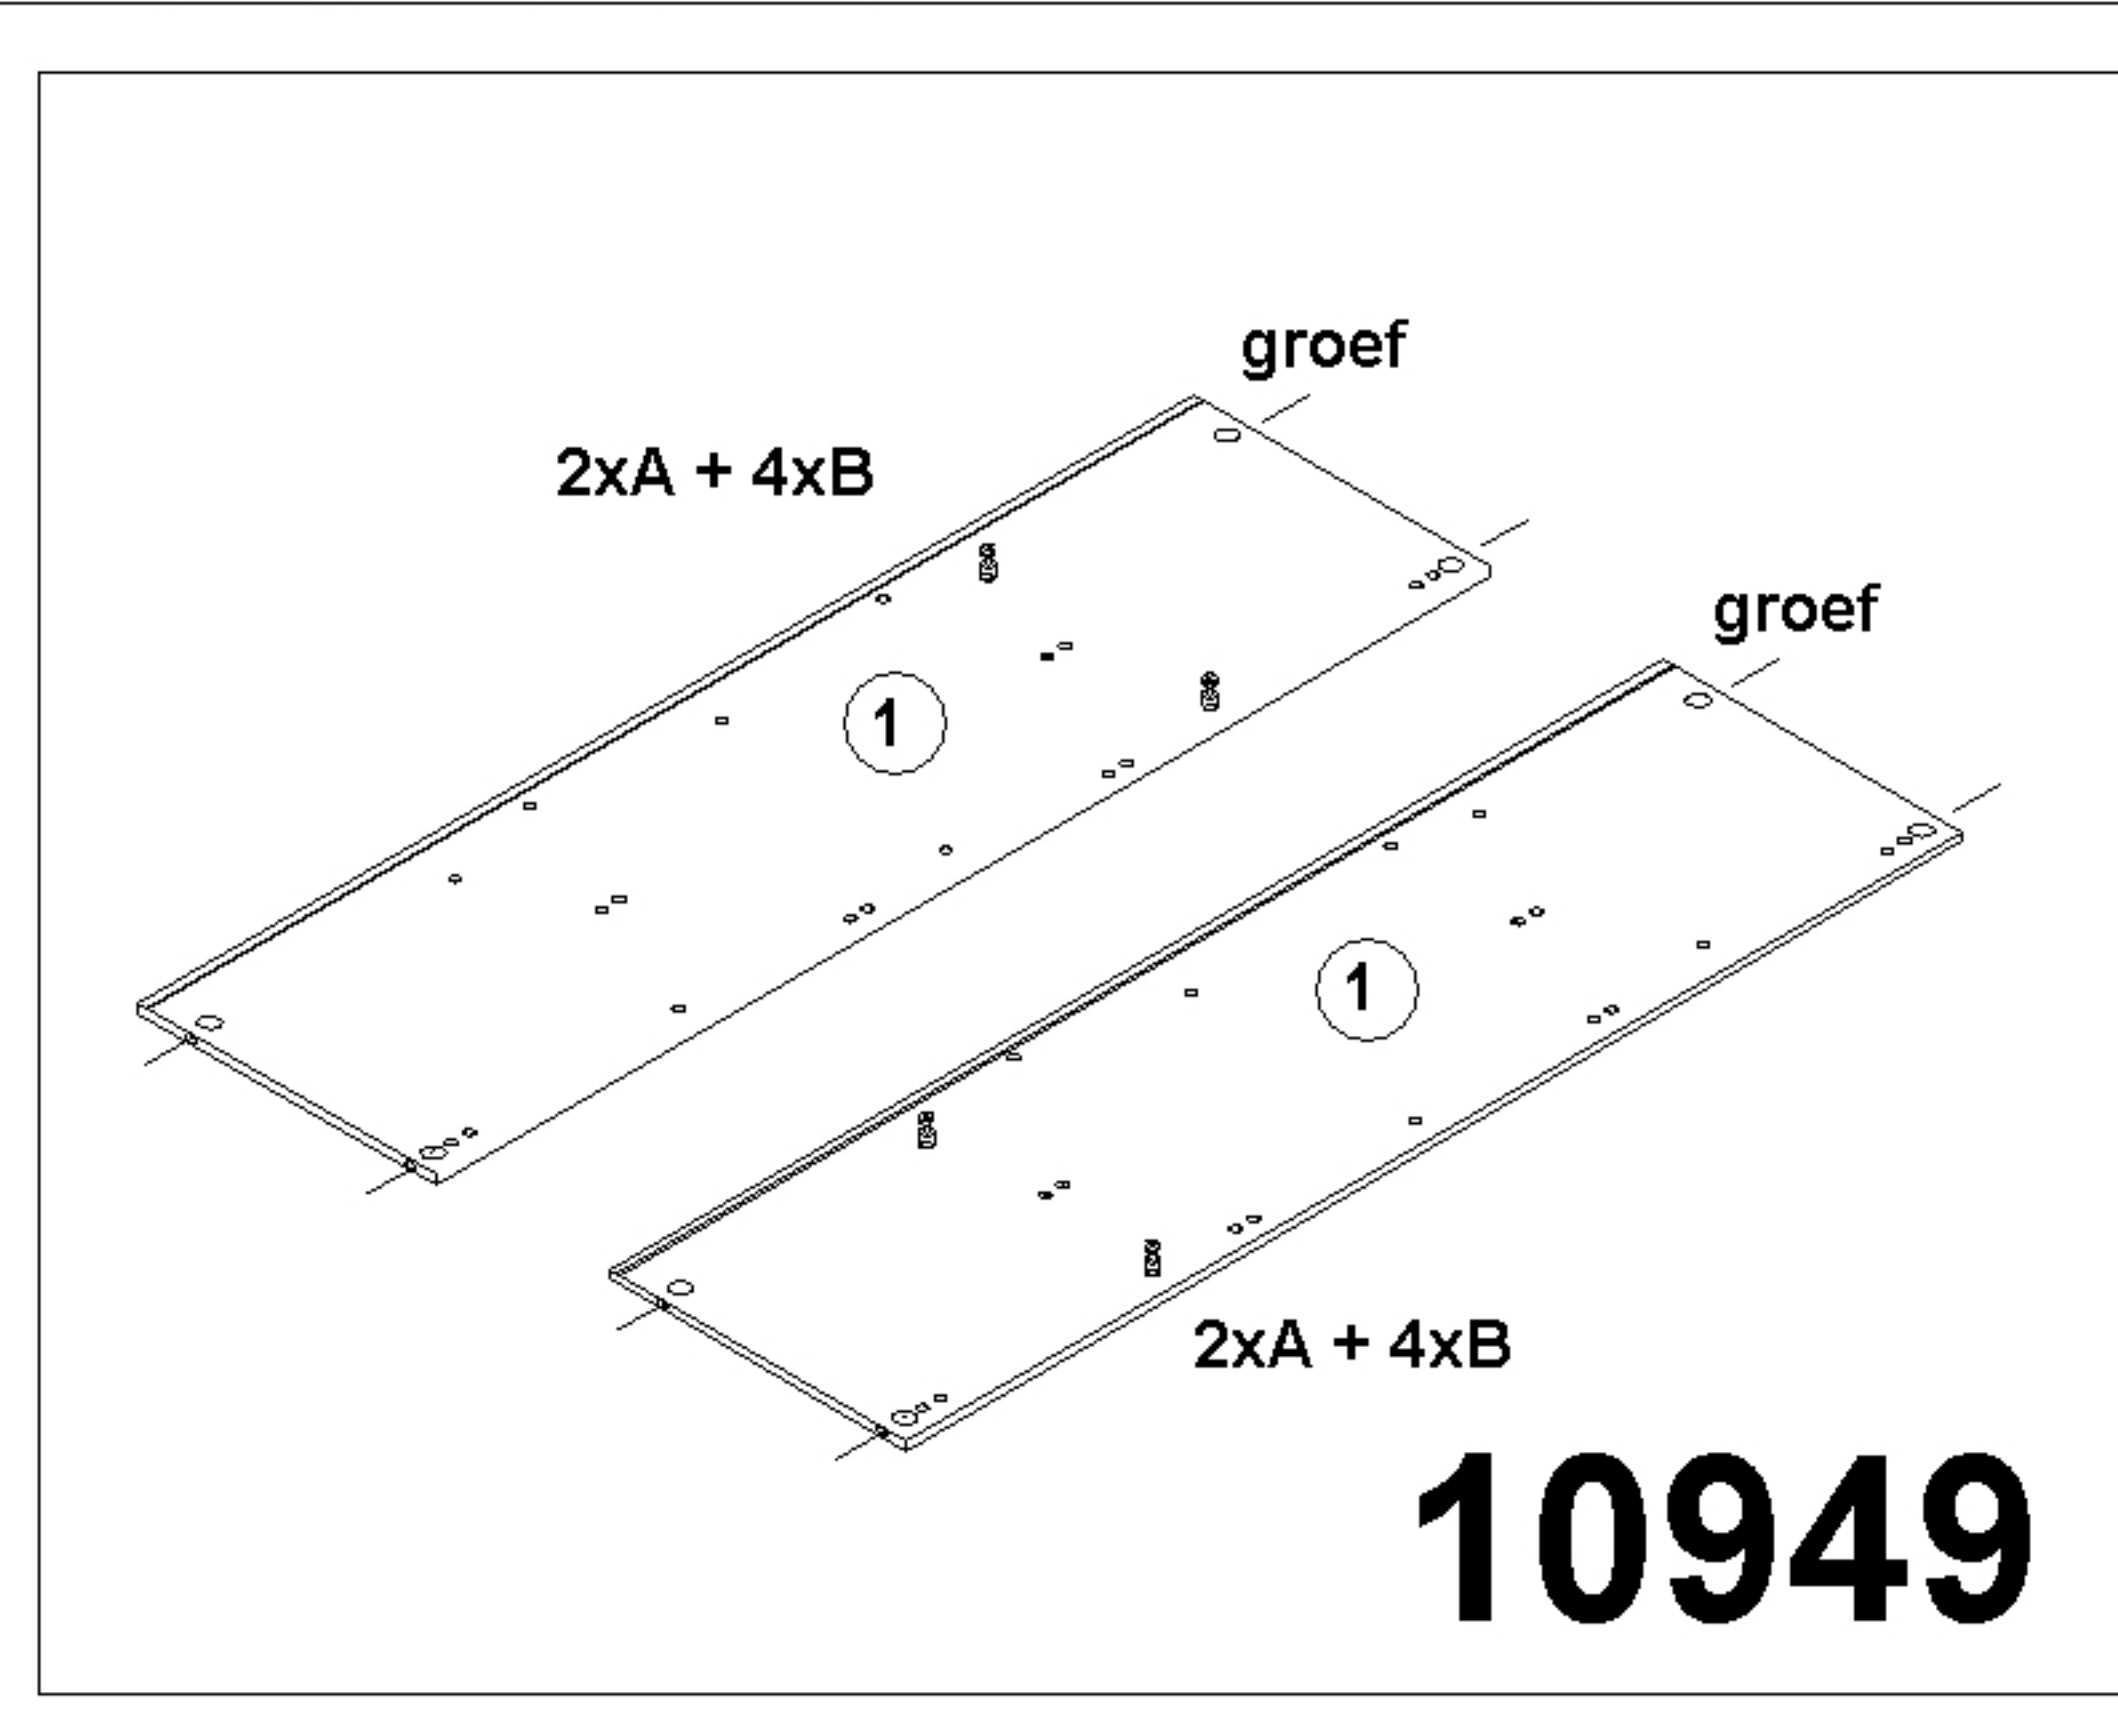

12x 	12x 	4x 	4x 	16x 	12x 	30x 	16x 	8x 	8x 	5x 	2x 	1x 	2x 	4x 
A	B	C	D	F	G	H	I	J	K	L	N	O	P	R

<b>hacienda</b>	<b>pakket van</b>	<b>Hangkast met 2 deuren</b>	
<b>318-49</b>	<b>1 3</b>	hxbxd 200x90x58cm inh: 3 panelen+montage-materiaal karton: 1090x582x73mm gewicht: ca.24 KG.	
<b>10849</b>			

12x	12x	4x	4x	16x	12x	30x	16x	8x	8x	5x	2x	1x	2x	4x
A	B	C	D	F	G	H	I	J	K	L	N	O	P	R

<p><b>hacienda</b></p> <p><b>318-49</b></p>	<p><b>pakket van</b></p> <p><b>3 3</b></p> <p><b>11049</b></p>	<p>Hangkast met 2 deuren hxbxd 200x90x58cm inh: 2 panelen + rugwand karton: 2000x446x39mm gewicht: ca.22 KG.</p>	
---	--	--	--

12x	12x	4x	4x	16x	12x	30x	16x	8x	8x	5x	2x	1x	2x	4x
A	B	C	D	F	G	H	I	J	K	L	N	O	P	R

<b>hacienda</b>	<b>pakket van</b>	Hangkast met 2 deuren hxbxd 200x90x58cm inh: 2 panelen karton: 1985x541x33mm gewicht: ca.22 KG.	
<b>318-49</b>	<b>2 3</b>		
	<b>10949</b>		