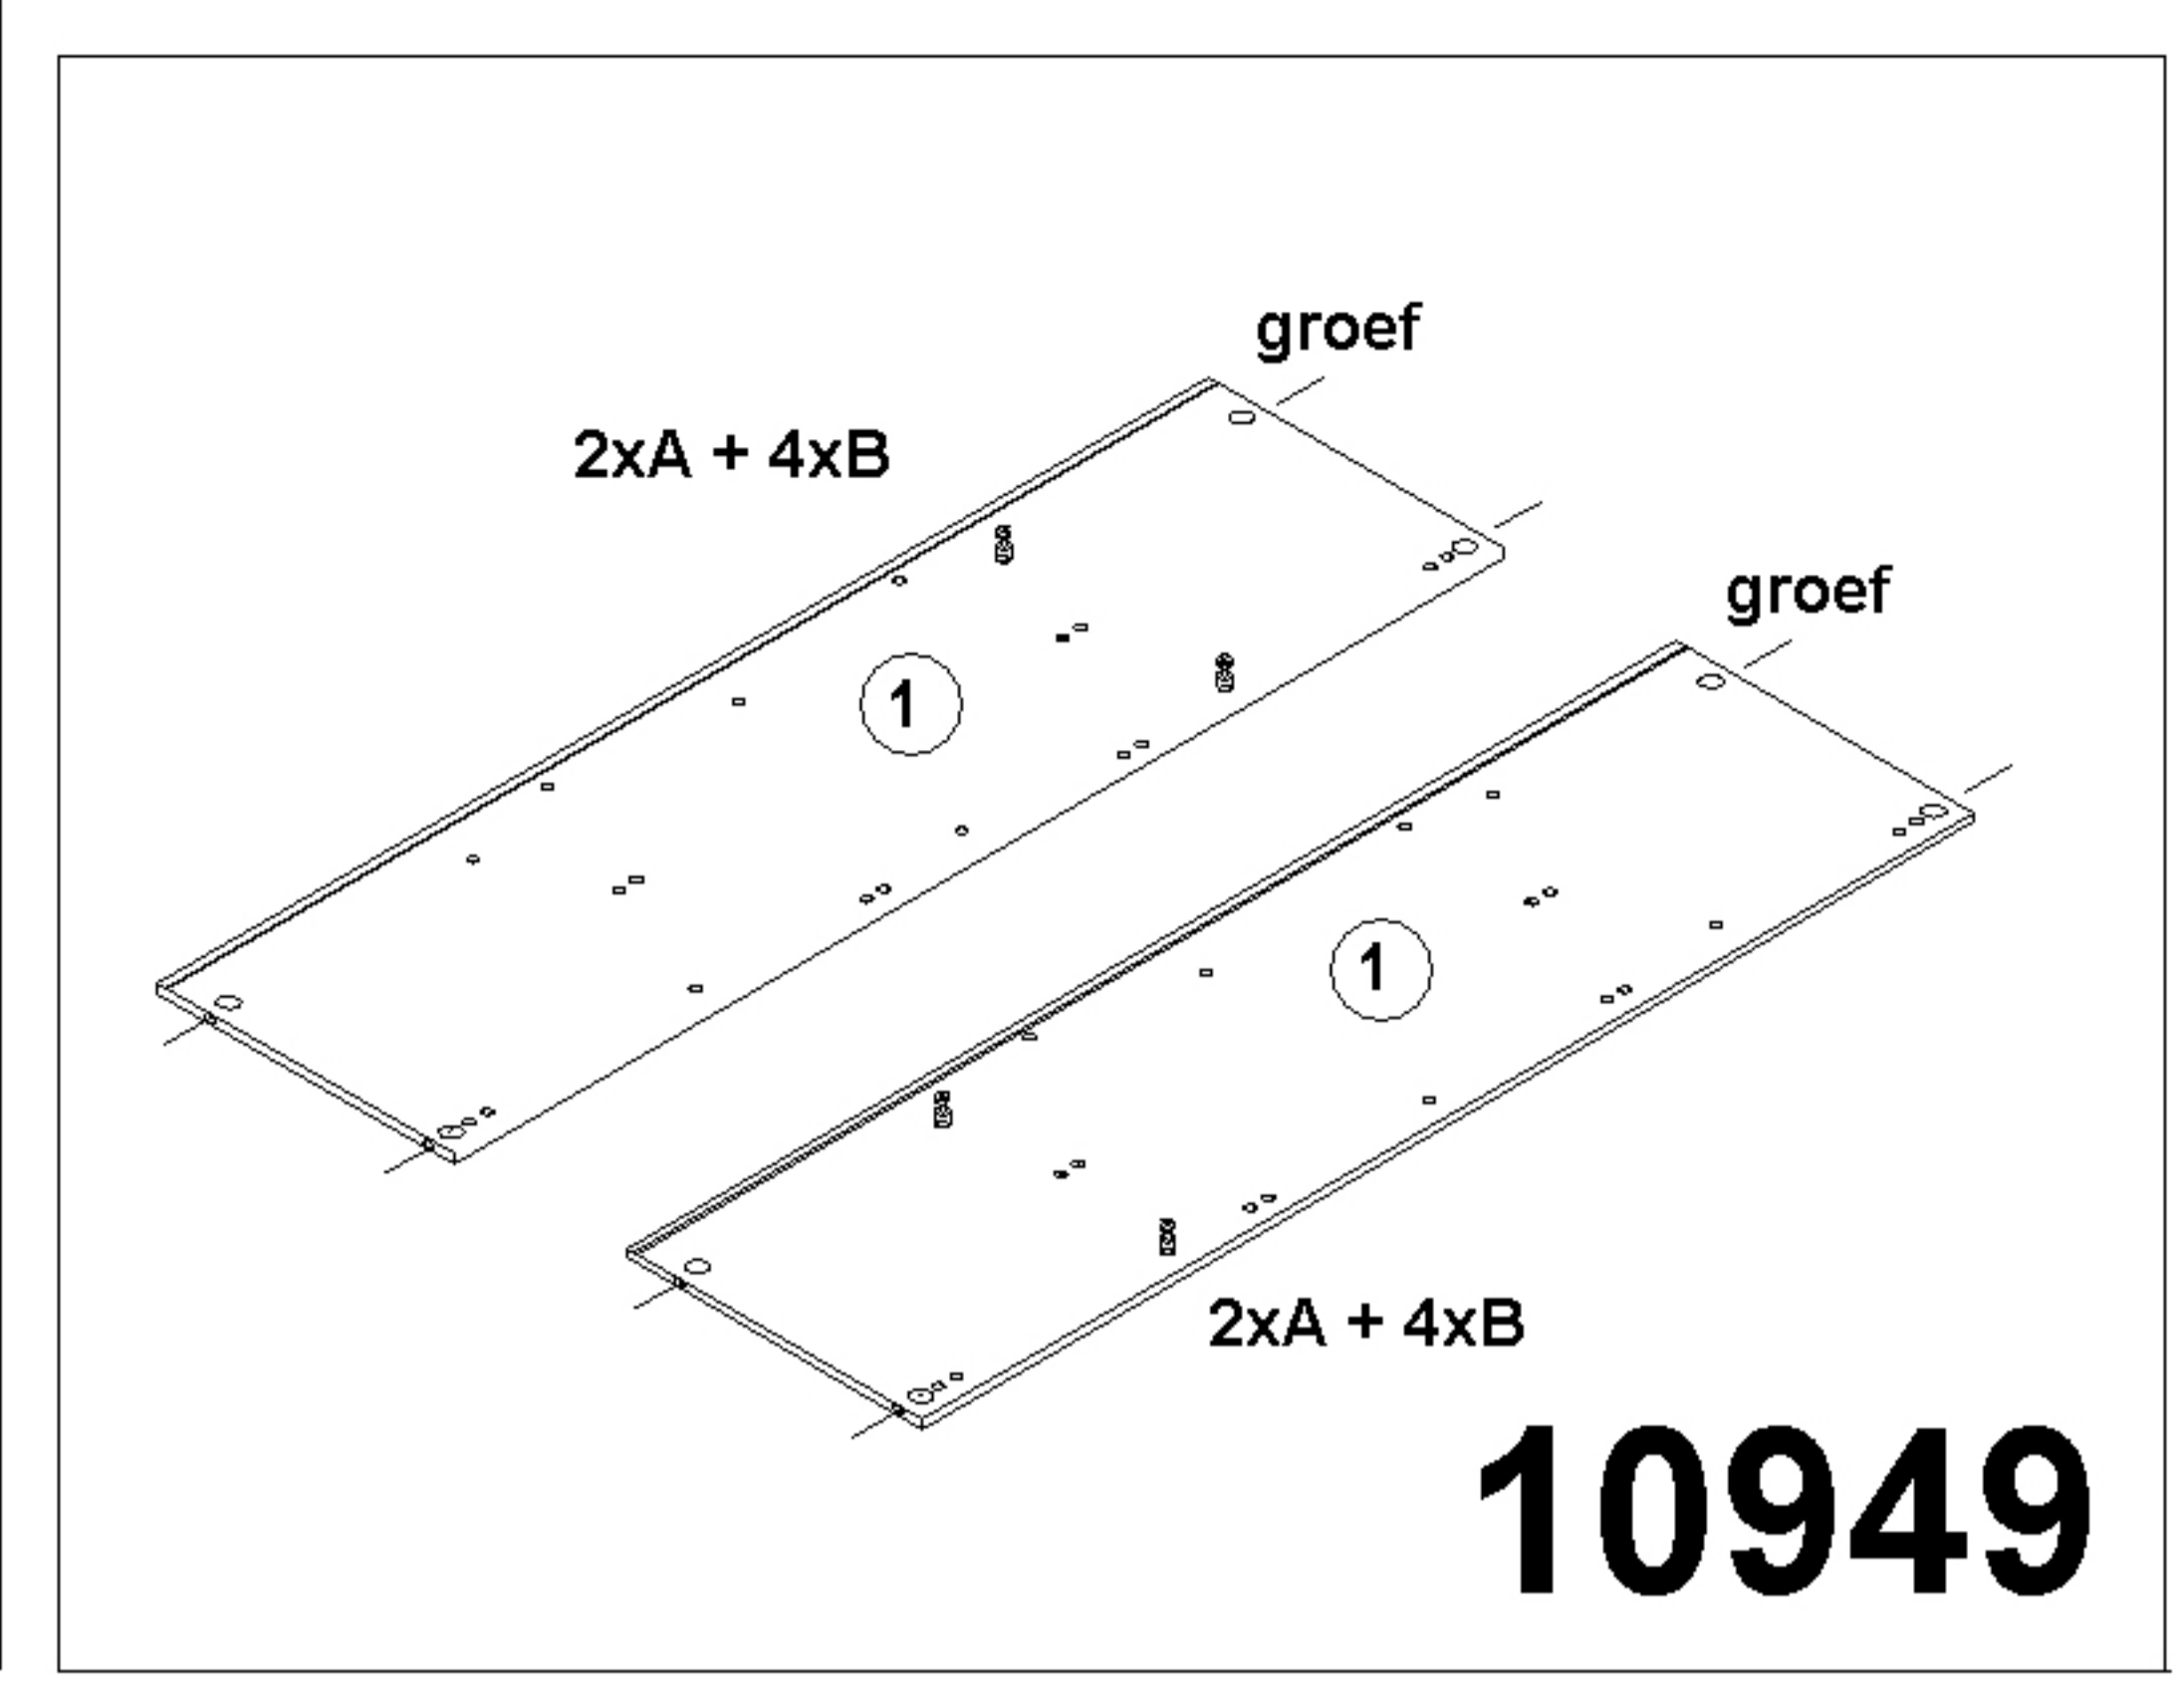

12x 	12x 	4x 	4x 	16x 	12x 	30x 	16x 	8x 	8x 	5x 	2x 	1x 	2x 	4x 
A	B	C	D	F	G	H	I	J	K	L	N	O	P	R

<b>hacienda</b>	<b>pakket van</b>	<b>Hangkast met 2 deuren</b>	
<b>318-49</b>	<b>1 3</b>	hxbxd 200x90x58cm inh: 3 panelen+montage-materiaal karton: 1090x582x73mm gewicht: ca.24 KG.	
<b>10849</b>			

12x	12x	4x	4x	16x	12x	30x	16x	8x	8x	5x	2x	1x	2x	4x
A	B	C	D	F	G	H	I	J	K	L	N	O	P	R

<p><b>hacienda</b></p> <p><b>318-49</b></p>	<p><b>pakket van</b></p> <p><b>3 3</b></p> <p><b>11049</b></p>	<p>Hangkast met 2 deuren hxbxd 200x90x58cm inh: 2 panelen + rugwand karton: 2000x446x39mm gewicht: ca.22 KG.</p>	
---	--	--	--

12x	12x	4x	4x	16x	12x	30x	16x	8x	8x	5x	2x	1x	2x	4x
A	B	C	D	F	G	H	I	J	K	L	N	O	P	R

<b>hacienda</b>	<b>pakket van</b>	Hangkast met 2 deuren hxbxd 200x90x58cm inh: 2 panelen karton: 1985x541x33mm gewicht: ca.22 KG.	
<b>318-49</b>	<b>2 3</b>		
	<b>10949</b>		