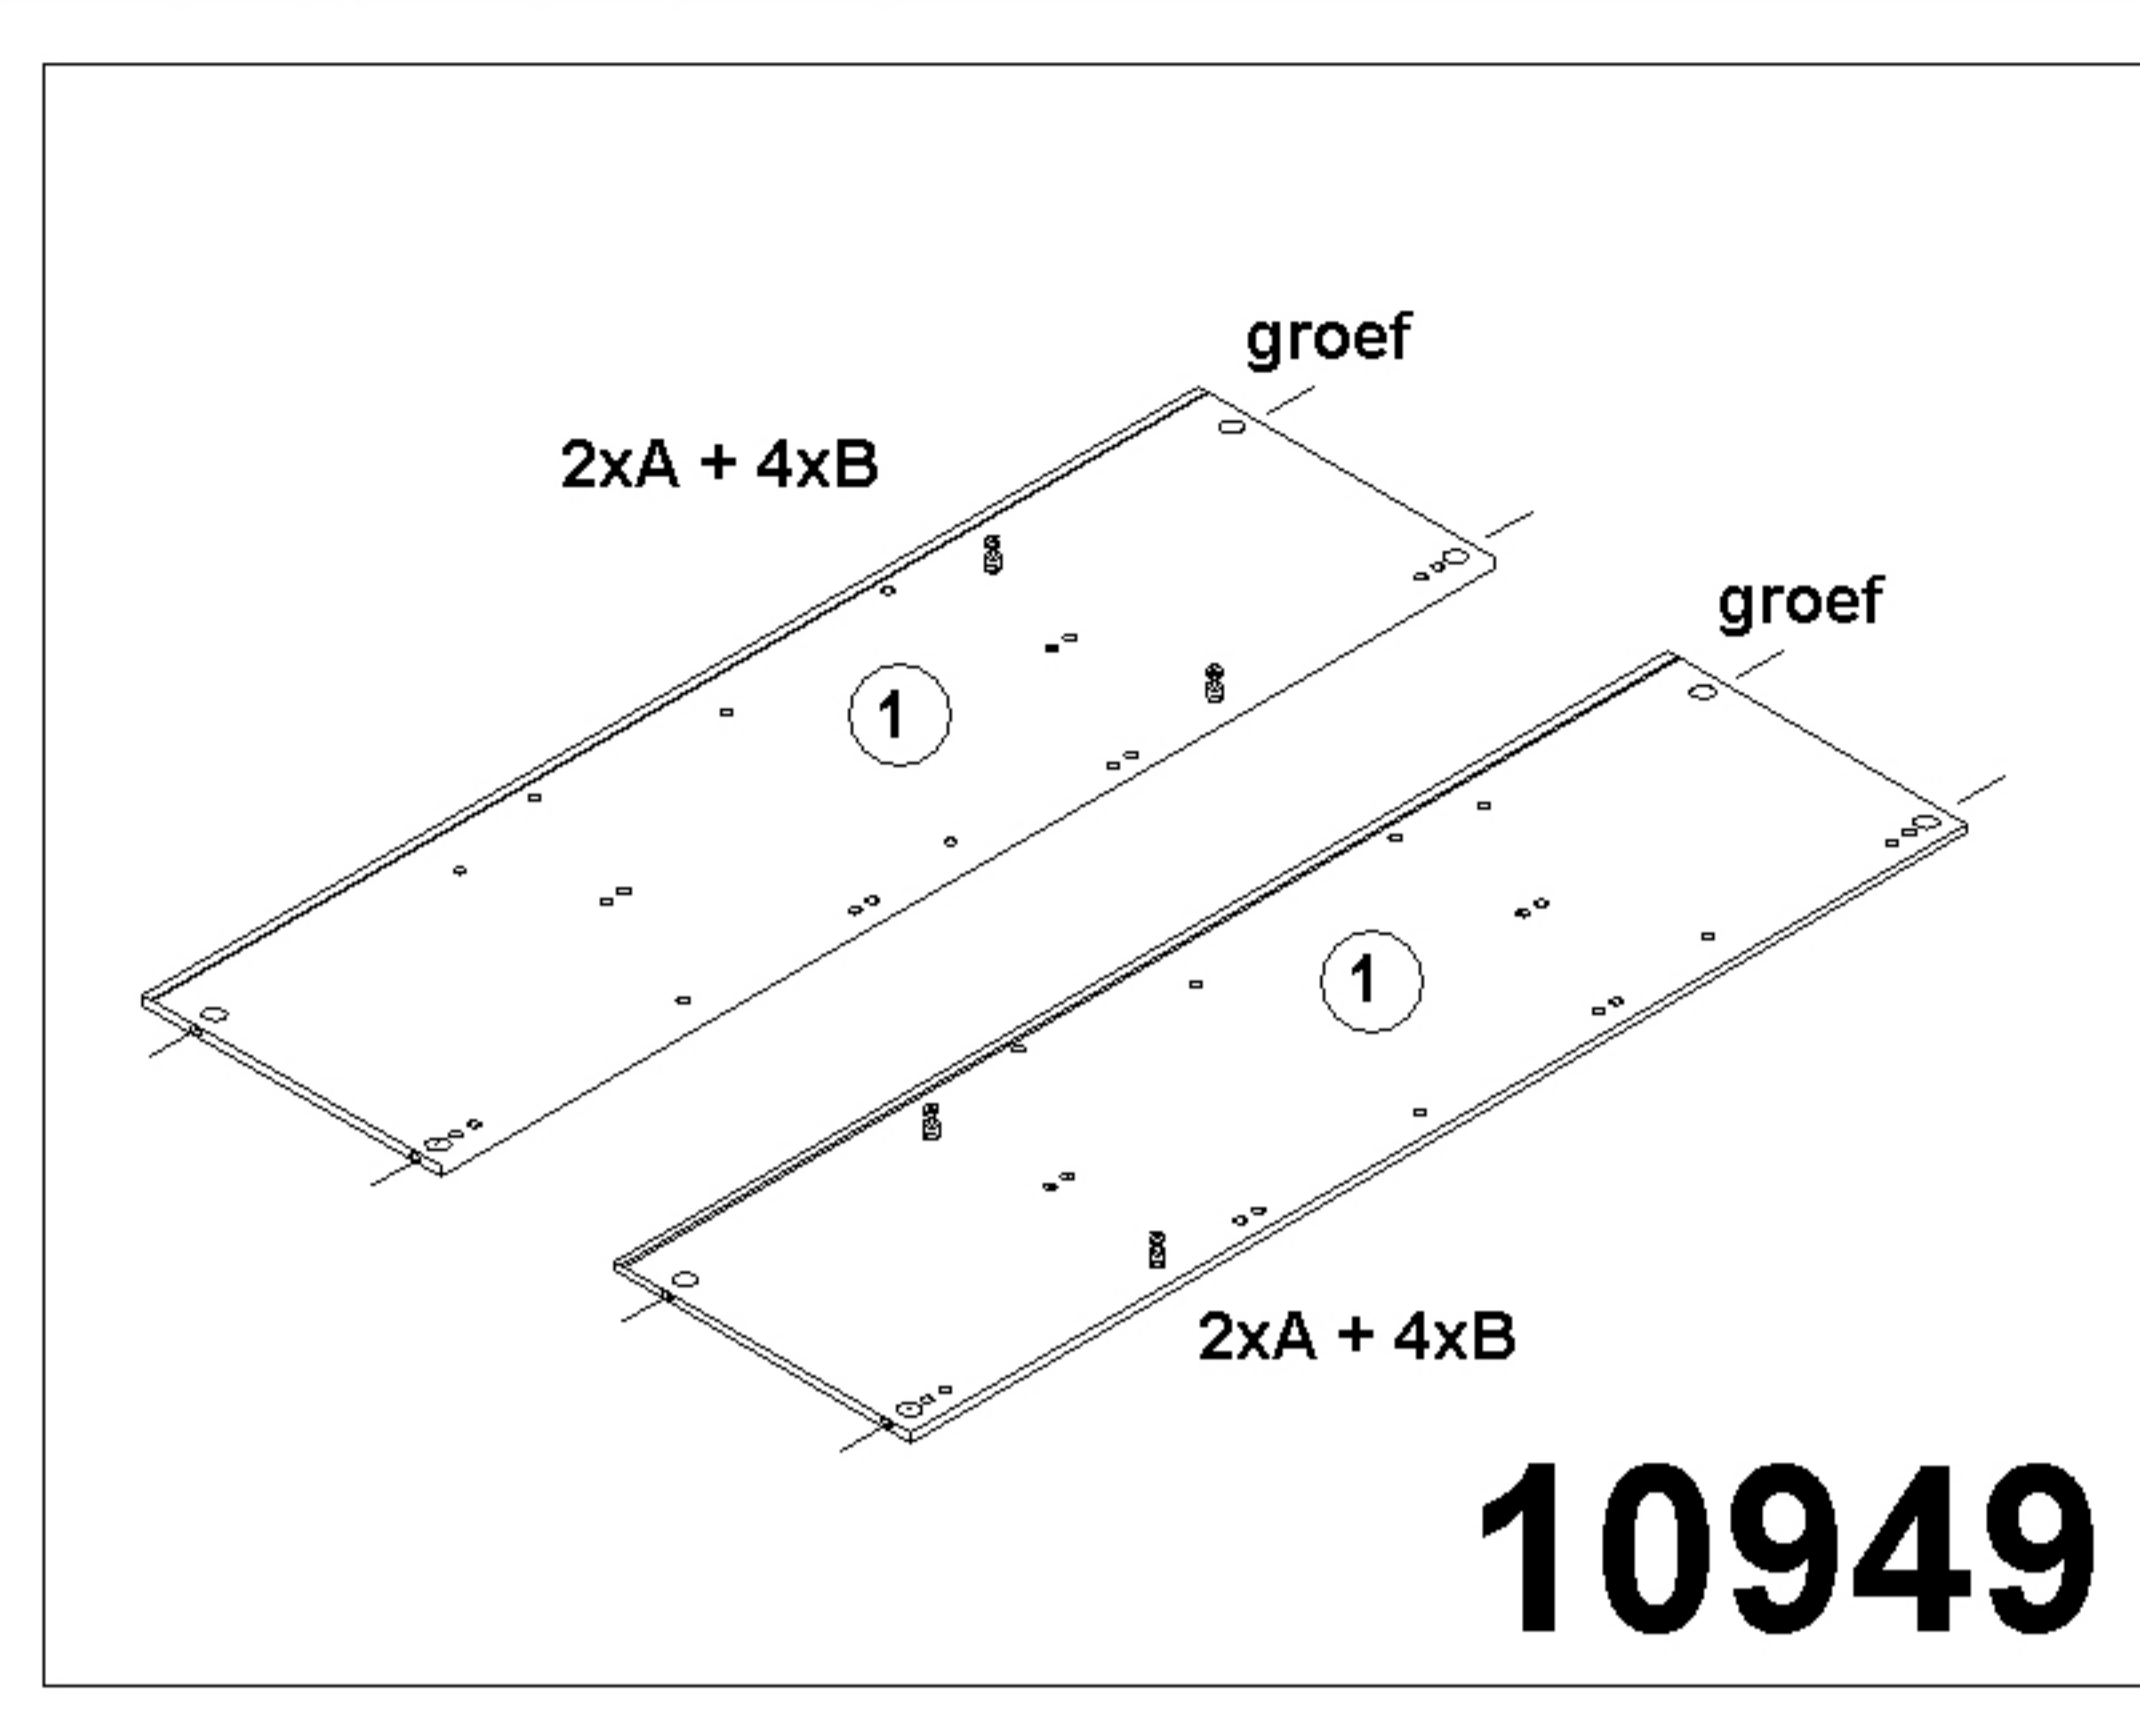

12x 	12x 	4x 	4x 	16x 	12x 	30x 	16x 	8x 	8x 	5x 	2x 	1x 	2x 	4x 
A	B	C	D	F	G	H	I	J	K	L	N	O	P	R

<b>hacienda</b>	<b>pakket van</b>	<b>Hangkast met 2 deuren</b>	
<b>318-49</b>	<b>1 3</b>	hxbxd 200x90x58cm inh: 3 panelen+montage-materiaal karton: 1090x582x73mm gewicht: ca.24 KG.	
<b>10849</b>			

12x	12x	4x	4x	16x	12x	30x	16x	8x	8x	5x	2x	1x	2x	4x
A	B	C	D	F	G	H	I	J	K	L	N	O	P	R

<p><b>hacienda</b></p> <p><b>318-49</b></p>	<p><b>pakket van</b></p> <p><b>3 3</b></p> <p><b>11049</b></p>	<p>Hangkast met 2 deuren hxbxd 200x90x58cm inh: 2 panelen + rugwand karton: 2000x446x39mm gewicht: ca.22 KG.</p>	
---	--	--	--

12x	12x	4x	4x	16x	12x	30x	16x	8x	8x	5x	2x	1x	2x	4x
A	B	C	D	F	G	H	I	J	K	L	N	O	P	R

<b>hacienda</b>	<b>pakket van</b>	Hangkast met 2 deuren hxbxd 200x90x58cm inh: 2 panelen karton: 1985x541x33mm gewicht: ca.22 KG.	
<b>318-49</b>	<b>2 3</b>		
	<b>10949</b>		