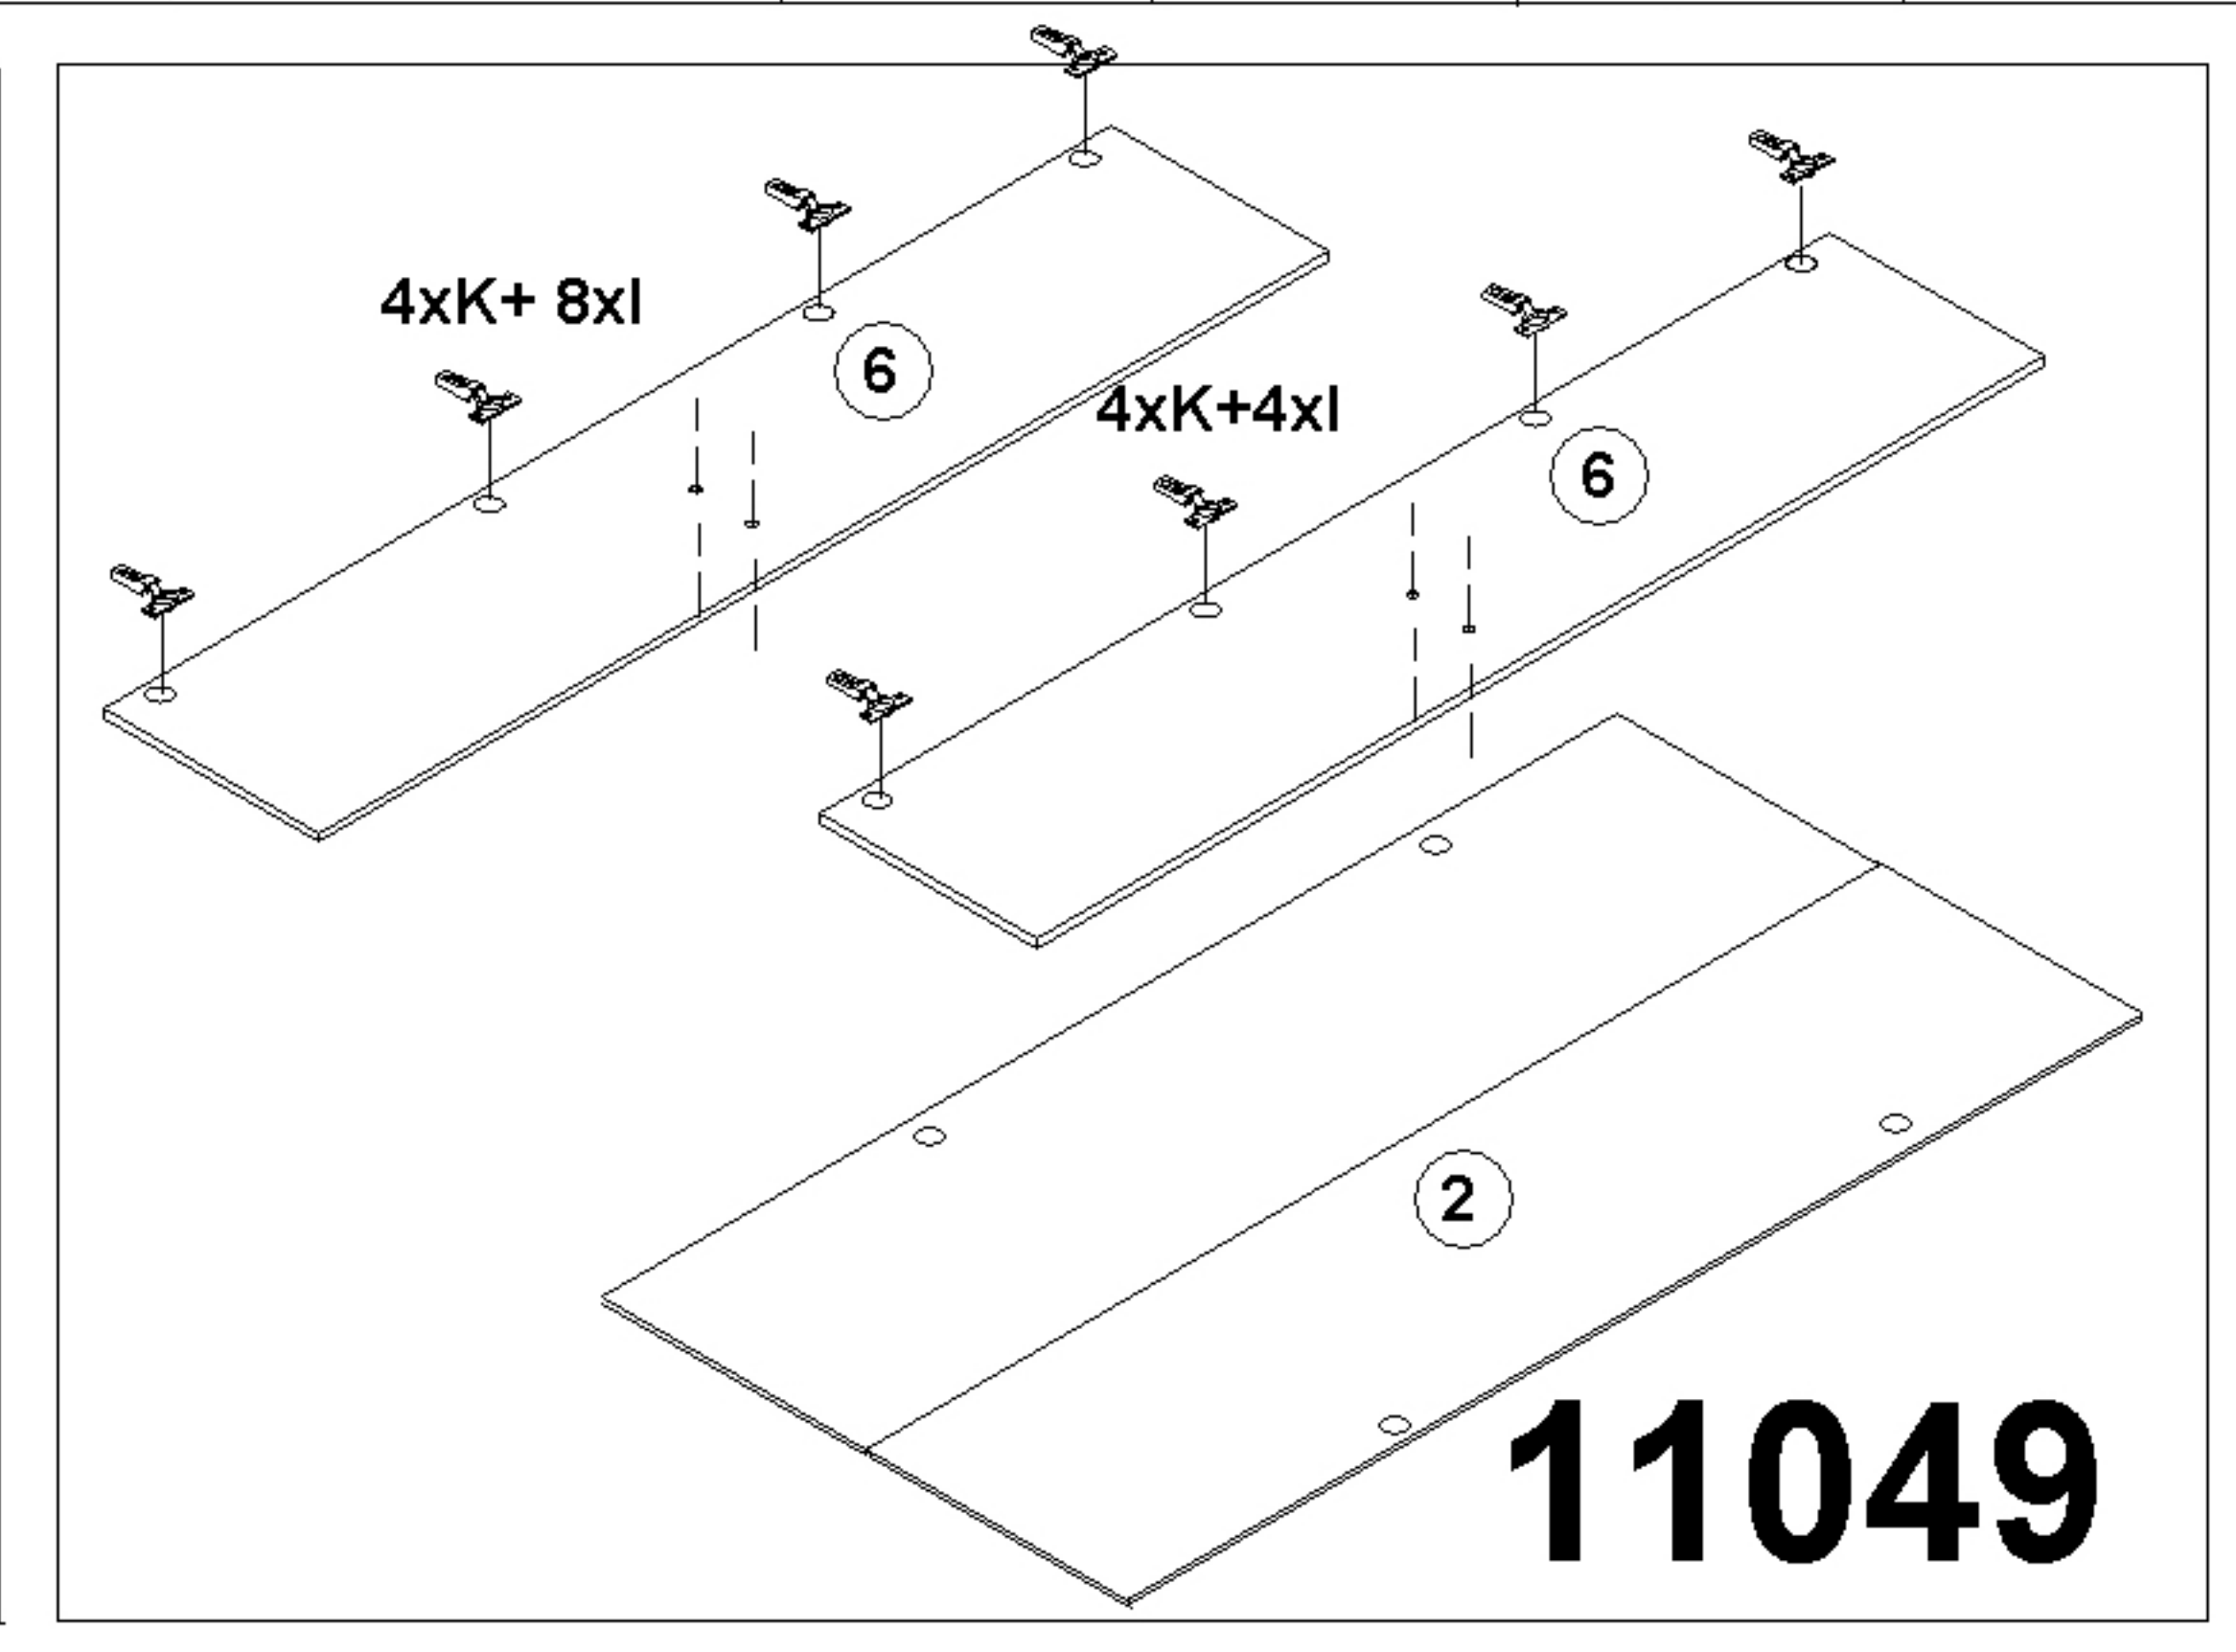

12x 	12x 	4x 	4x 	16x 	12x 	30x 	16x 	8x 	8x 	5x 	2x 	1x 	2x 	4x 
A	B	C	D	F	G	H	I	J	K	L	N	O	P	R

<b>hacienda</b>	<b>pakket van</b>	<b>Hangkast met 2 deuren</b>	
<b>318-49</b>	<b>1 3</b>	hxbxd 200x90x58cm inh: 3 panelen+montage-materiaal karton: 1090x582x73mm gewicht: ca.24 KG.	
<b>10849</b>			

12x	12x	4x	4x	16x	12x	30x	16x	8x	8x	5x	2x	1x	2x	4x
A	B	C	D	F	G	H	I	J	K	L	N	O	P	R

<p><b>hacienda</b></p> <p><b>318-49</b></p>	<p><b>pakket van</b></p> <p><b>3 3</b></p> <p><b>11049</b></p>	<p>Hangkast met 2 deuren hxbxd 200x90x58cm inh: 2 panelen + rugwand karton: 2000x446x39mm gewicht: ca.22 KG.</p>	
---	--	--	--

12x	12x	4x	4x	16x	12x	30x	16x	8x	8x	5x	2x	1x	2x	4x
A	B	C	D	F	G	H	I	J	K	L	N	O	P	R

<b>hacienda</b>	<b>pakket van</b>	Hangkast met 2 deuren hxbxd 200x90x58cm inh: 2 panelen karton: 1985x541x33mm gewicht: ca.22 KG.	
<b>318-49</b>	<b>2 3</b>		
	<b>10949</b>		