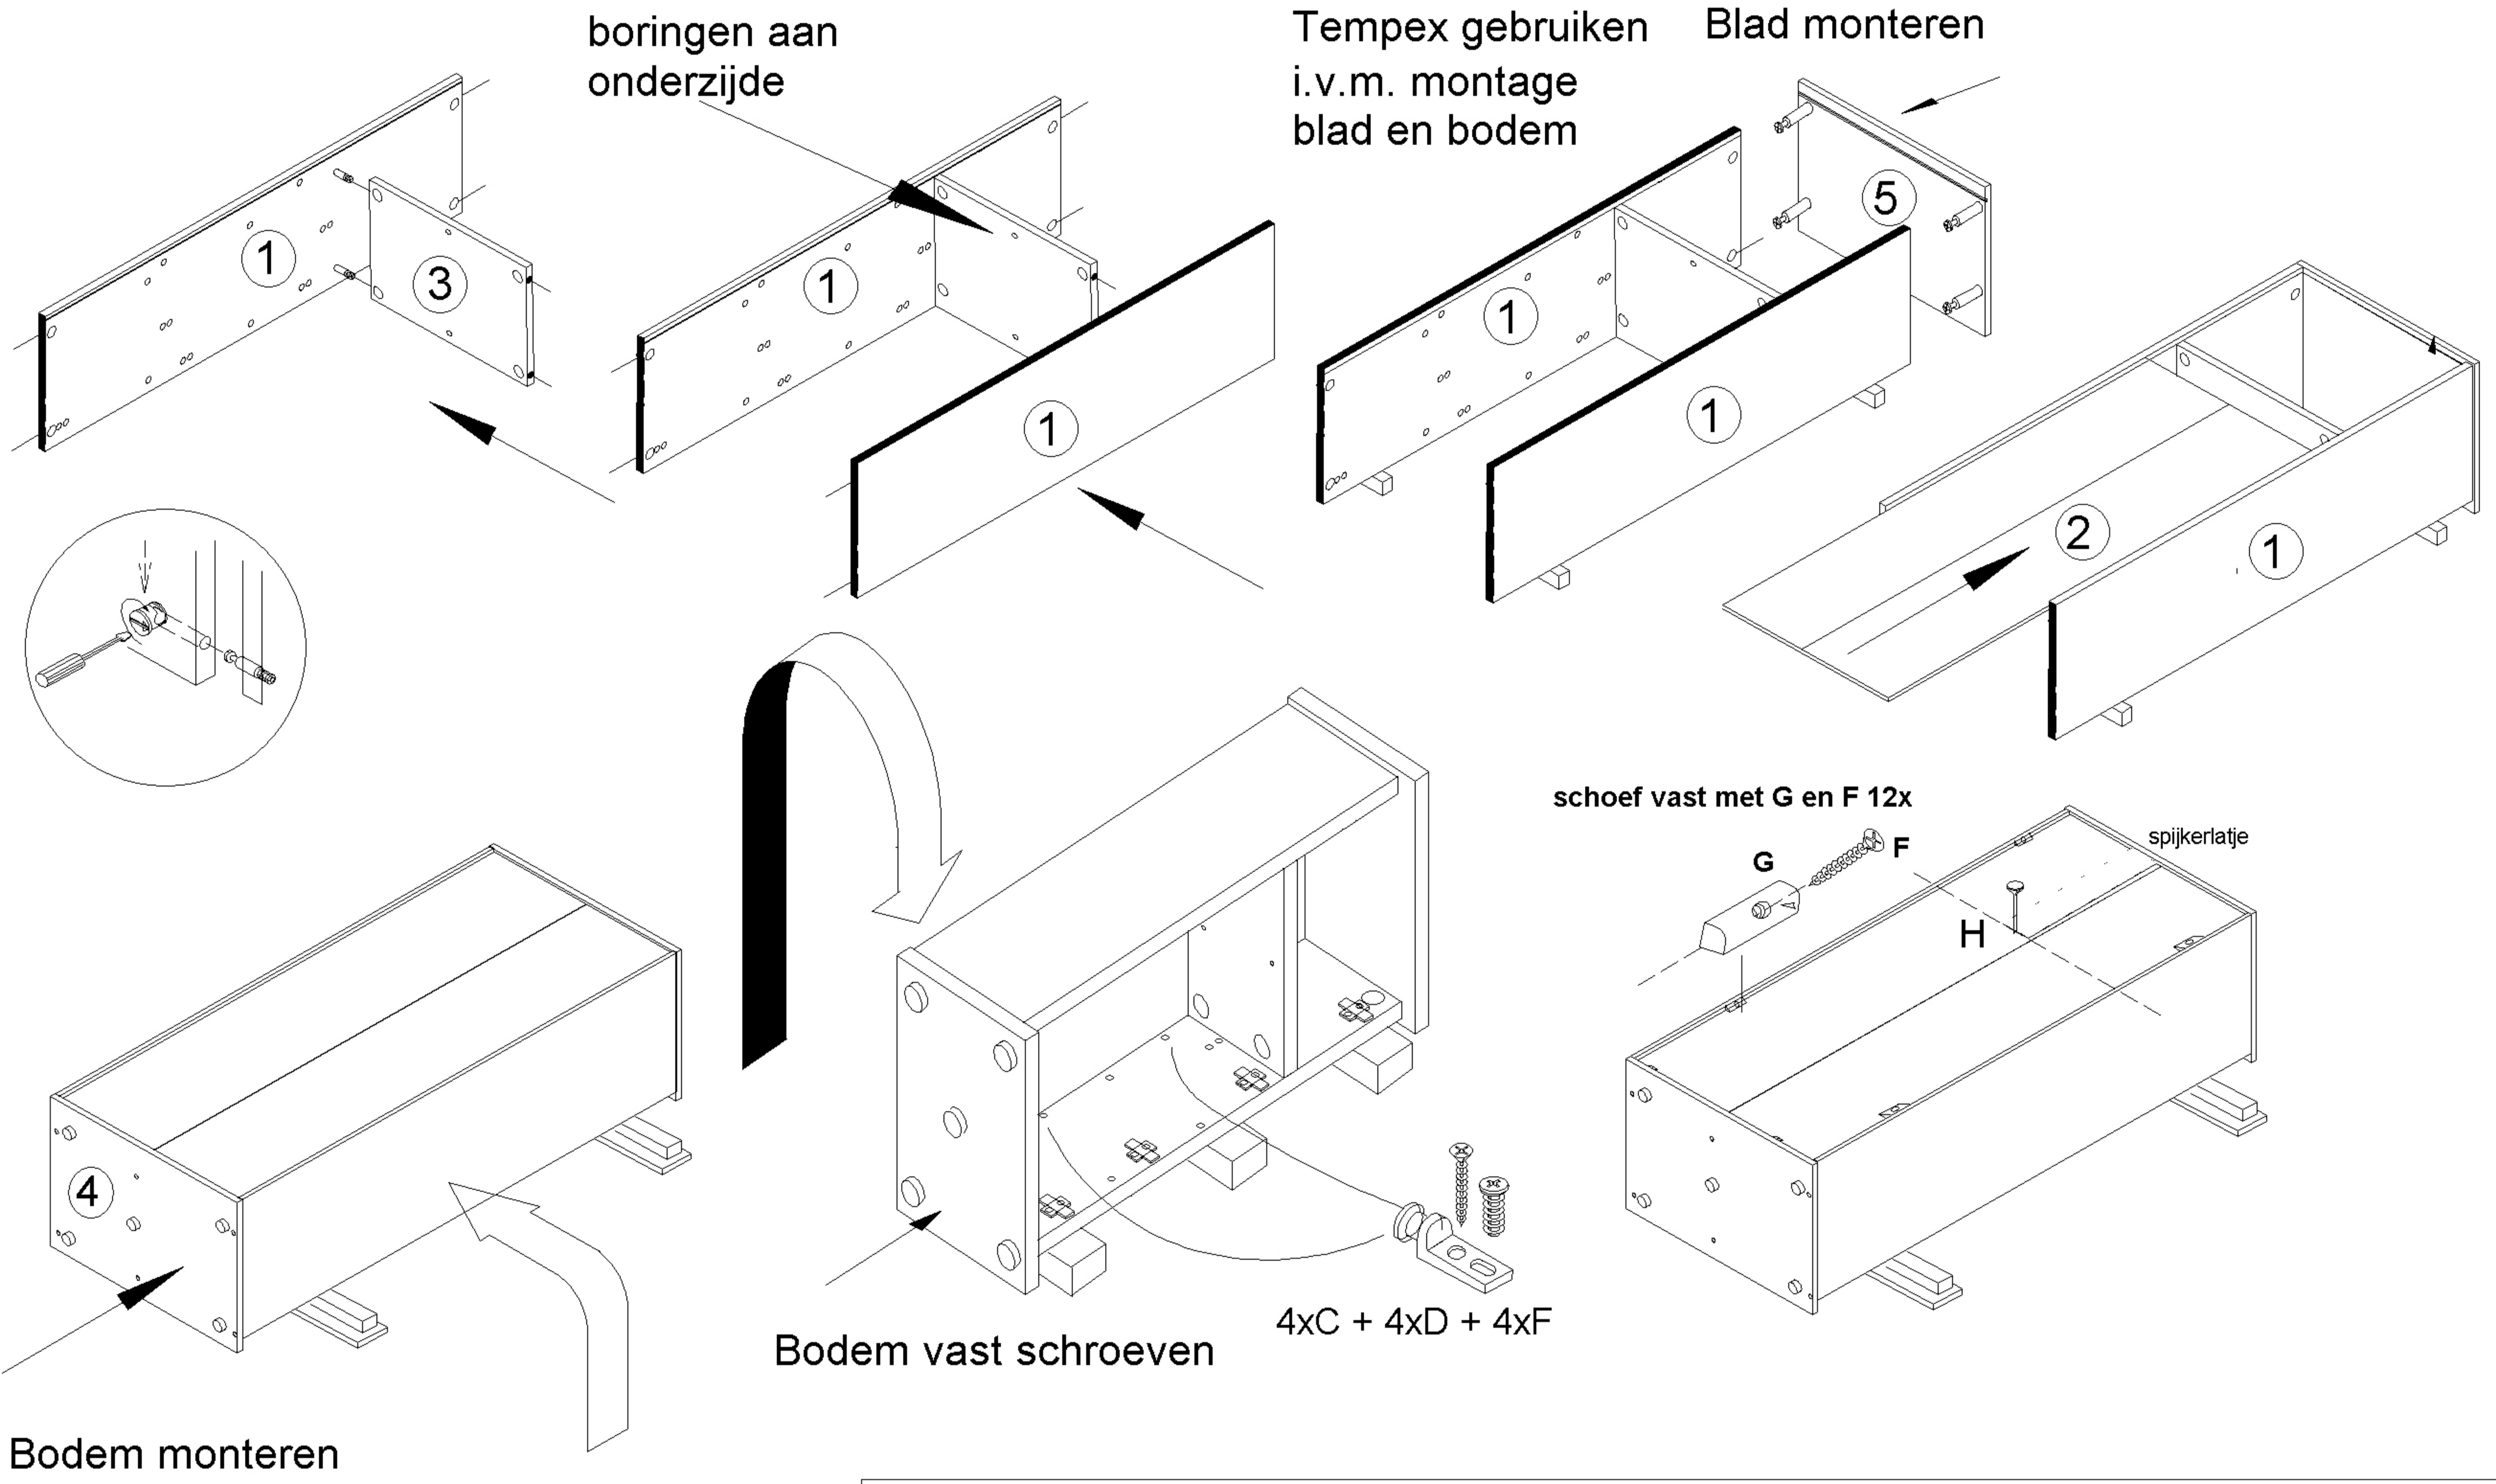

12x 	12x 	4x 	4x 	16x 	12x 	30x 	16x 	8x 	8x 	5x 	2x 	1x 	2x 	4x 
A	B	C	D	F	G	H	I	J	K	L	N	O	P	R

<b>hacienda</b>	<b>pakket van</b>	<b>Hangkast met 2 deuren</b>	
<b>318-49</b>	<b>1 3</b>	hxbxd 200x90x58cm inh: 3 panelen+montage-materiaal karton: 1090x582x73mm gewicht: ca.24 KG.	
<b>10849</b>			

12x	12x	4x	4x	16x	12x	30x	16x	8x	8x	5x	2x	1x	2x	4x
A	B	C	D	F	G	H	I	J	K	L	N	O	P	R

<p><b>hacienda</b></p> <p><b>318-49</b></p>	<p><b>pakket van</b></p> <p><b>3 3</b></p> <p><b>11049</b></p>	<p>Hangkast met 2 deuren hxbxd 200x90x58cm inh: 2 panelen + rugwand karton: 2000x446x39mm gewicht: ca.22 KG.</p>	
---	--	--	--

12x	12x	4x	4x	16x	12x	30x	16x	8x	8x	5x	2x	1x	2x	4x
A	B	C	D	F	G	H	I	J	K	L	N	O	P	R

<b>hacienda</b>	<b>pakket van</b>	Hangkast met 2 deuren hxbxd 200x90x58cm inh: 2 panelen karton: 1985x541x33mm gewicht: ca.22 KG.	
<b>318-49</b>	<b>2 3</b>		
	<b>10949</b>		