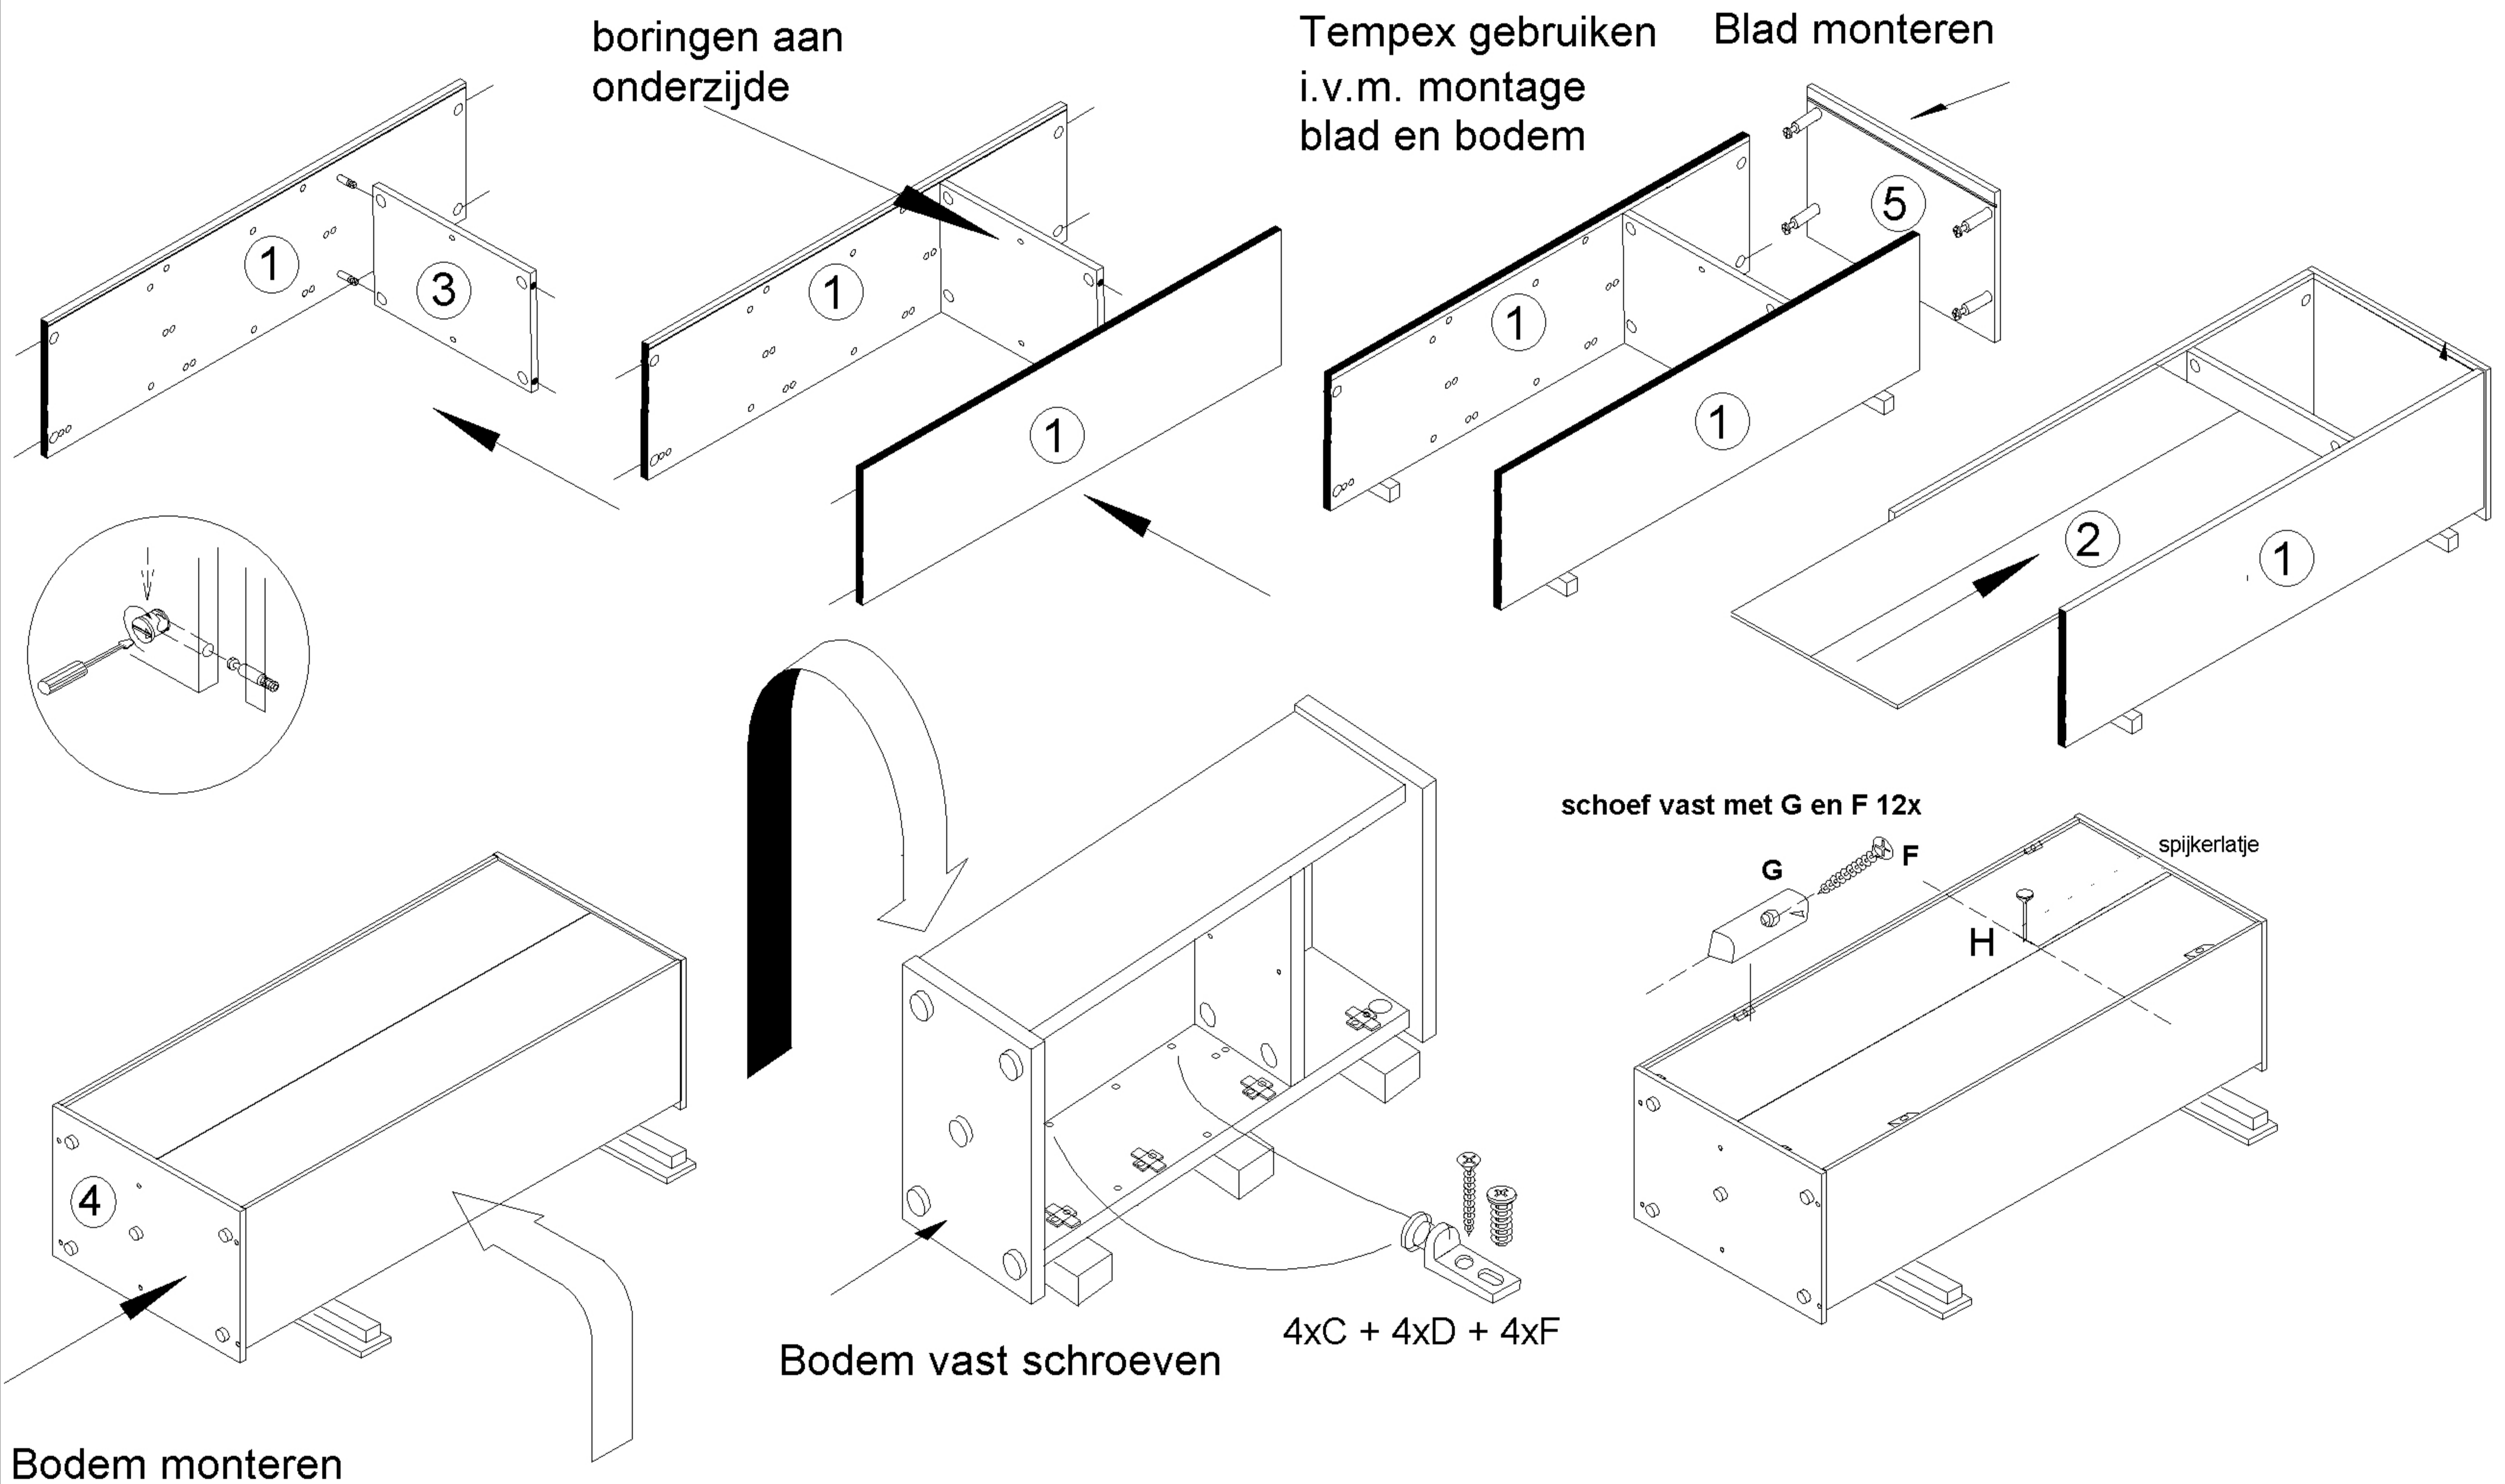

12x 	12x 	4x 	4x 	16x 	12x 	30x 	16x 	8x 	8x 	5x 	2x 	1x 	2x 	4x 
A	B	C	D	F	G	H	I	J	K	L	N	O	P	R

<b>hacienda</b>	<b>pakket van</b>	<b>Hangkast met 2 deuren</b>	
<b>318-49</b>	<b>1 3</b>	hxbxd 200x90x58cm inh: 3 panelen+montage-materiaal karton: 1090x582x73mm gewicht: ca.24 KG.	
<b>10849</b>			

12x	12x	4x	4x	16x	12x	30x	16x	8x	8x	5x	2x	1x	2x	4x
A	B	C	D	F	G	H	I	J	K	L	N	O	P	R

<p><b>hacienda</b></p> <p><b>318-49</b></p>	<p><b>pakket van</b></p> <p><b>3 3</b></p> <p><b>11049</b></p>	<p>Hangkast met 2 deuren hxbxd 200x90x58cm inh: 2 panelen + rugwand karton: 2000x446x39mm gewicht: ca.22 KG.</p>	
---	--	--	--

12x	12x	4x	4x	16x	12x	30x	16x	8x	8x	5x	2x	1x	2x	4x
A	B	C	D	F	G	H	I	J	K	L	N	O	P	R

<b>hacienda</b>	<b>pakket van</b>	Hangkast met 2 deuren hxbxd 200x90x58cm inh: 2 panelen karton: 1985x541x33mm gewicht: ca.22 KG.	
<b>318-49</b>	<b>2 3</b>		
	<b>10949</b>		