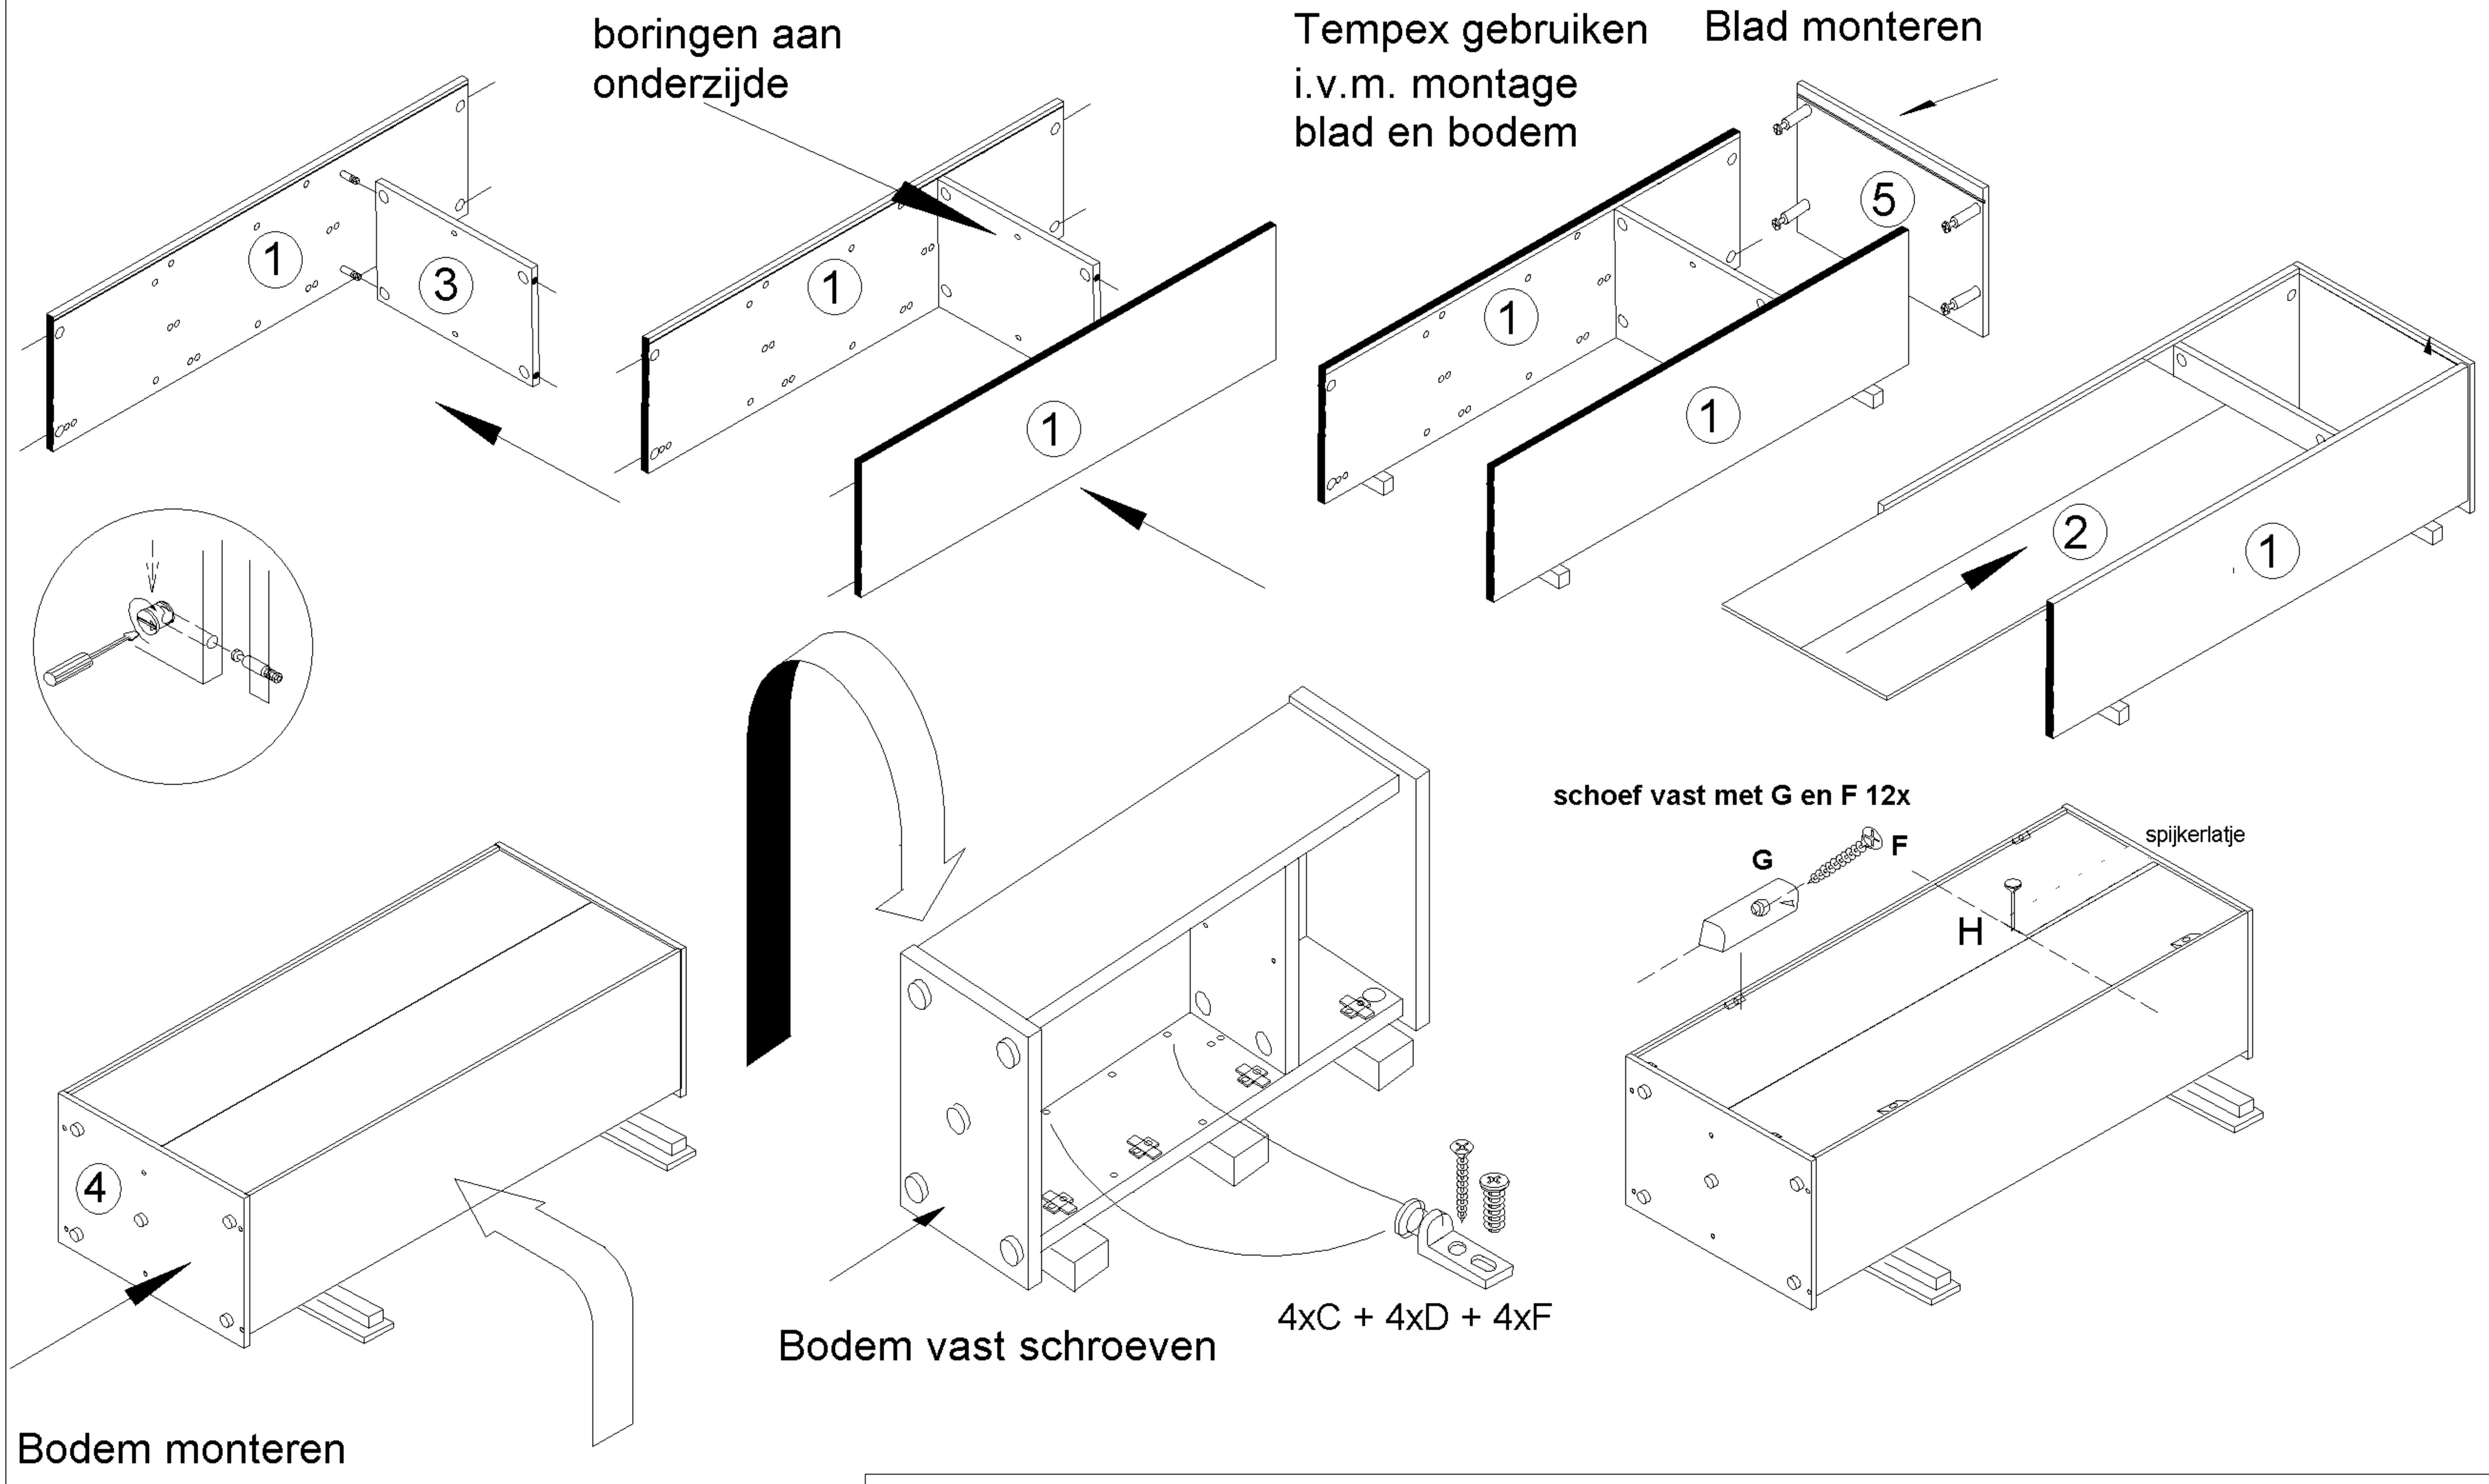

12x 	12x 	4x 	4x 	16x 	12x 	30x 	16x 	8x 	8x 	5x 	2x 	1x 	2x 	4x 
A	B	C	D	F	G	H	I	J	K	L	N	O	P	R

<b>hacienda</b>	<b>pakket van</b>	<b>Hangkast met 2 deuren</b>	
<b>318-49</b>	<b>1 3</b>	hxbxd 200x90x58cm inh: 3 panelen+montage-materiaal karton: 1090x582x73mm gewicht: ca.24 KG.	
<b>10849</b>			

12x	12x	4x	4x	16x	12x	30x	16x	8x	8x	5x	2x	1x	2x	4x
A	B	C	D	F	G	H	I	J	K	L	N	O	P	R

<p><b>hacienda</b></p> <p><b>318-49</b></p>	<p><b>pakket van</b></p> <p><b>3 3</b></p> <p><b>11049</b></p>	<p>Hangkast met 2 deuren hxbxd 200x90x58cm inh: 2 panelen + rugwand karton: 2000x446x39mm gewicht: ca.22 KG.</p>	
---	--	--	--

12x	12x	4x	4x	16x	12x	30x	16x	8x	8x	5x	2x	1x	2x	4x
A	B	C	D	F	G	H	I	J	K	L	N	O	P	R

<b>hacienda</b>	<b>pakket van</b>	Hangkast met 2 deuren hxbxd 200x90x58cm inh: 2 panelen karton: 1985x541x33mm gewicht: ca.22 KG.	
<b>318-49</b>	<b>2 3</b>		
	<b>10949</b>		