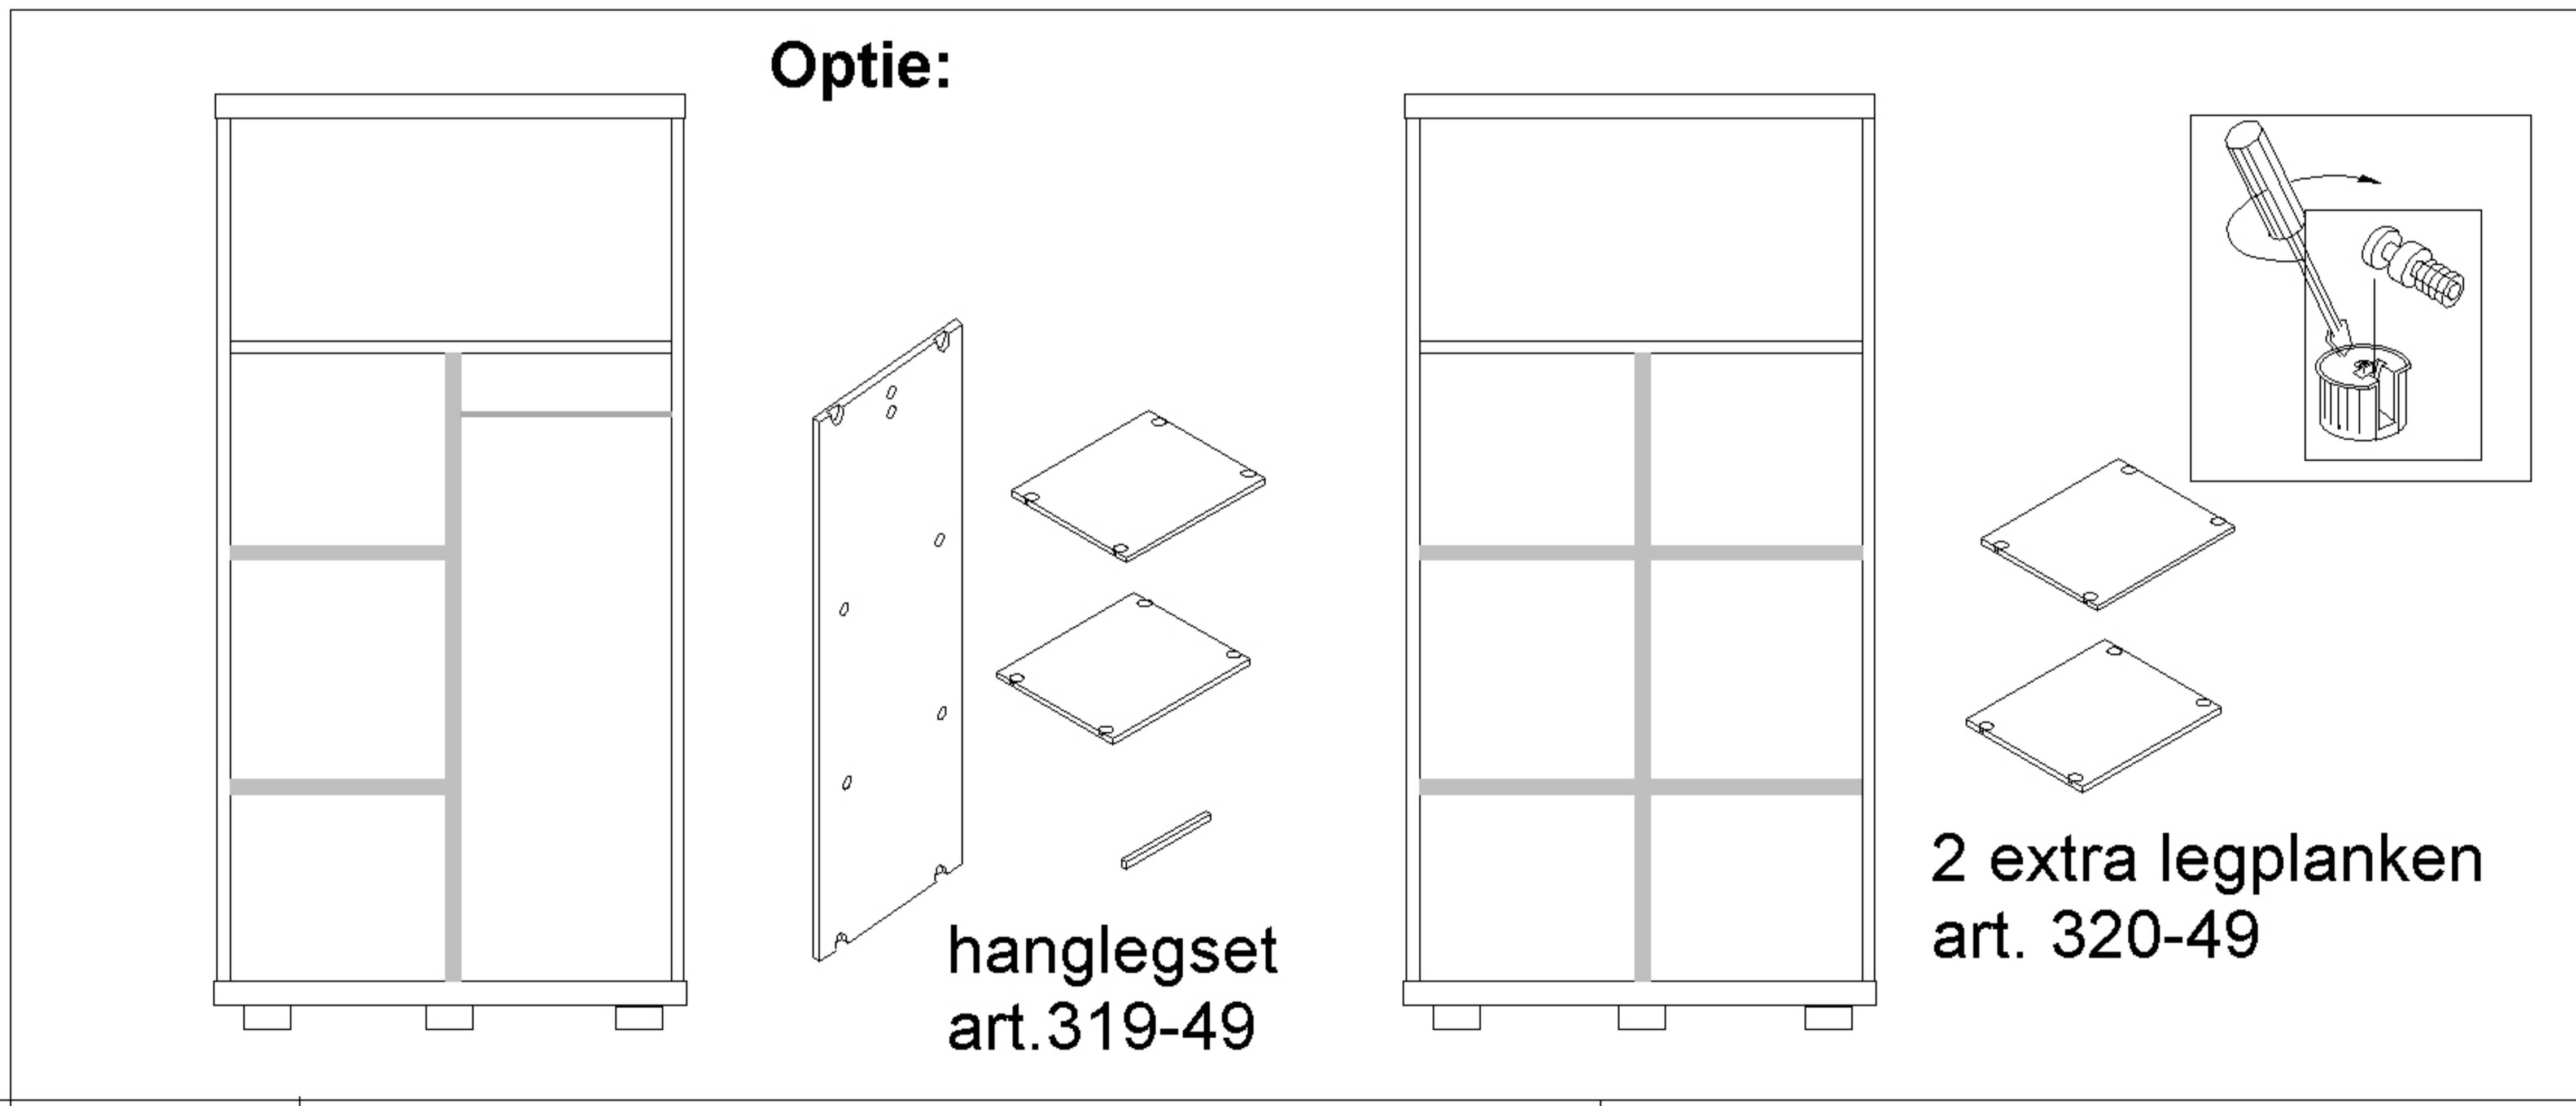

12x 	12x 	4x 	4x 	16x 	12x 	30x 	16x 	8x 	8x 	5x 	2x 	1x 	2x 	4x 
A	B	C	D	F	G	H	I	J	K	L	N	O	P	R

<b>hacienda</b>	<b>pakket van</b>	<b>Hangkast met 2 deuren</b>	
<b>318-49</b>	<b>1 3</b>	hxbxd 200x90x58cm inh: 3 panelen+montage-materiaal karton: 1090x582x73mm gewicht: ca.24 KG.	
<b>10849</b>			

12x	12x	4x	4x	16x	12x	30x	16x	8x	8x	5x	2x	1x	2x	4x
A	B	C	D	F	G	H	I	J	K	L	N	O	P	R

<p><b>hacienda</b></p> <p><b>318-49</b></p>	<p><b>pakket van</b></p> <p><b>3 3</b></p> <p><b>11049</b></p>	<p>Hangkast met 2 deuren hxbxd 200x90x58cm inh: 2 panelen + rugwand karton: 2000x446x39mm gewicht: ca.22 KG.</p>	
---	--	--	--

12x	12x	4x	4x	16x	12x	30x	16x	8x	8x	5x	2x	1x	2x	4x
A	B	C	D	F	G	H	I	J	K	L	N	O	P	R

<b>hacienda</b>	<b>pakket van</b>	Hangkast met 2 deuren hxbxd 200x90x58cm inh: 2 panelen karton: 1985x541x33mm gewicht: ca.22 KG.	
<b>318-49</b>	<b>2 3</b>		
	<b>10949</b>		