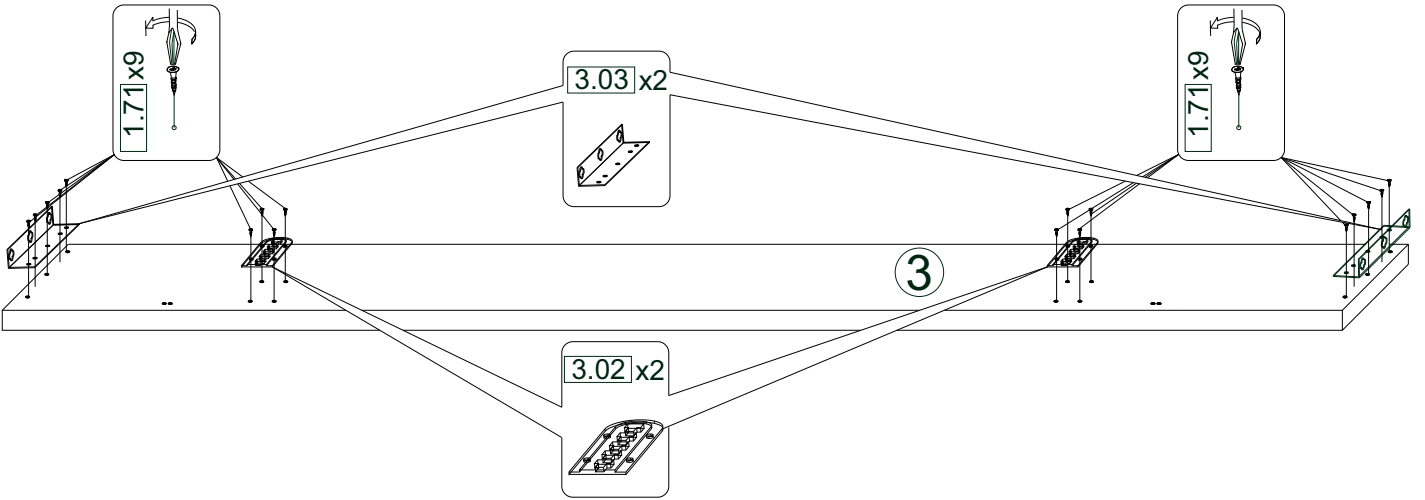

Elba Bed

90x200/210/220

ASSEMBLY INSTRUCTIONS

WARNING! THIS PRODUCT SHOULD BE ASSEMBLED BY ADULTS ONLY

3.02	1.71 4x16mm	3.03	3.04 6.3x16mm
 <p style="text-align: center;">x4</p>	 <p style="text-align: center;">x37</p>	 <p style="text-align: center;">x4</p>	 <p style="text-align: center;">x13</p>

<h1>90-200</h1>				
№	L	B	H	P
1	995	935	44	1
2	995	699	44	1
3	2010**	280**	30	2

1 x2

2 x1

3 x1

4 x1

5 x1

6 x1

7 x1