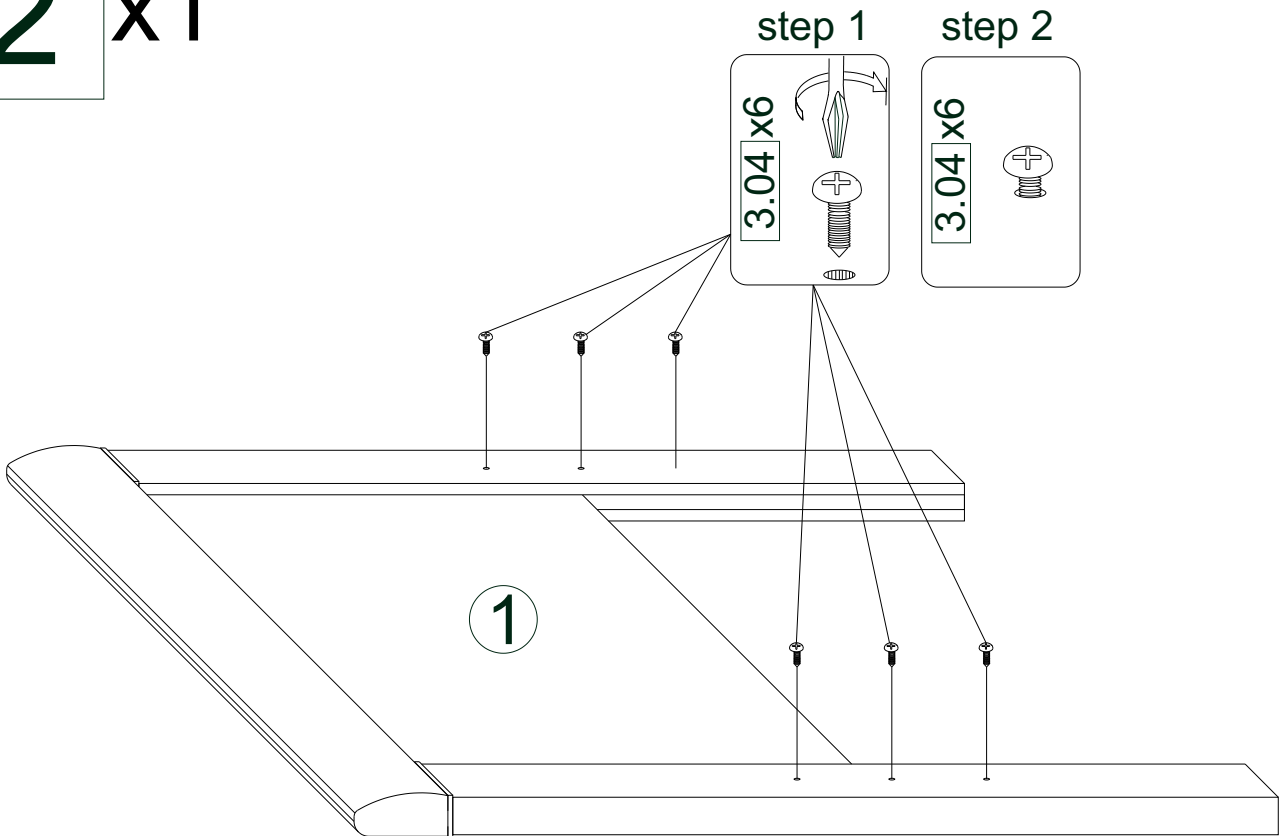

Elba Bed

90x200/210/220

ASSEMBLY INSTRUCTIONS

WARNING! THIS PRODUCT SHOULD BE ASSEMBLED BY ADULTS ONLY

3.02	1.71 4x16mm	3.03	3.04 6.3x16mm
 <p style="text-align: center;">x4</p>	 <p style="text-align: center;">x37</p>	 <p style="text-align: center;">x4</p>	 <p style="text-align: center;">x13</p>

<h1>90-200</h1>				
№	L	B	H	P
1	995	935	44	1
2	995	699	44	1
3	2010**	280**	30	2

1 x2

2 x1

3 x1

4 x1

5 x1

6 x1

7 x1