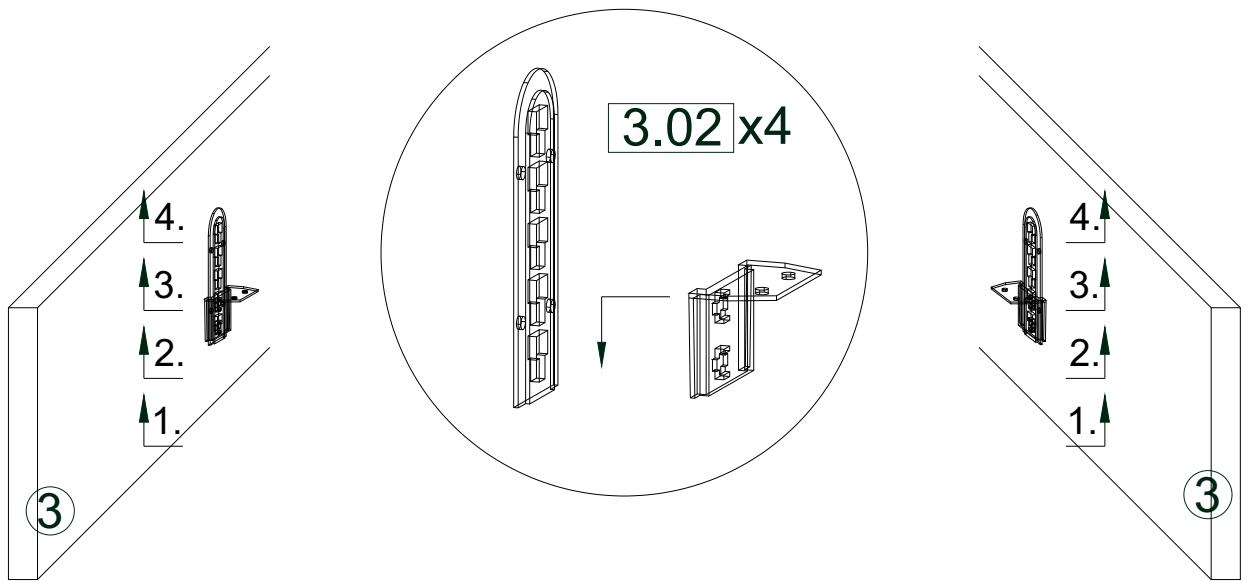

Elba Bed

90x200/210/220

ASSEMBLY INSTRUCTIONS

WARNING! THIS PRODUCT SHOULD BE ASSEMBLED BY ADULTS ONLY

3.02	1.71 4x16mm	3.03	3.04 6.3x16mm
 <p style="text-align: center;">x4</p>	 <p style="text-align: center;">x37</p>	 <p style="text-align: center;">x4</p>	 <p style="text-align: center;">x13</p>

<h1>90-200</h1>				
№	L	B	H	P
1	995	935	44	1
2	995	699	44	1
3	2010**	280**	30	2

1 x2

2 x1

3 x1

4 x1

5 x1

6 x1

7 x1