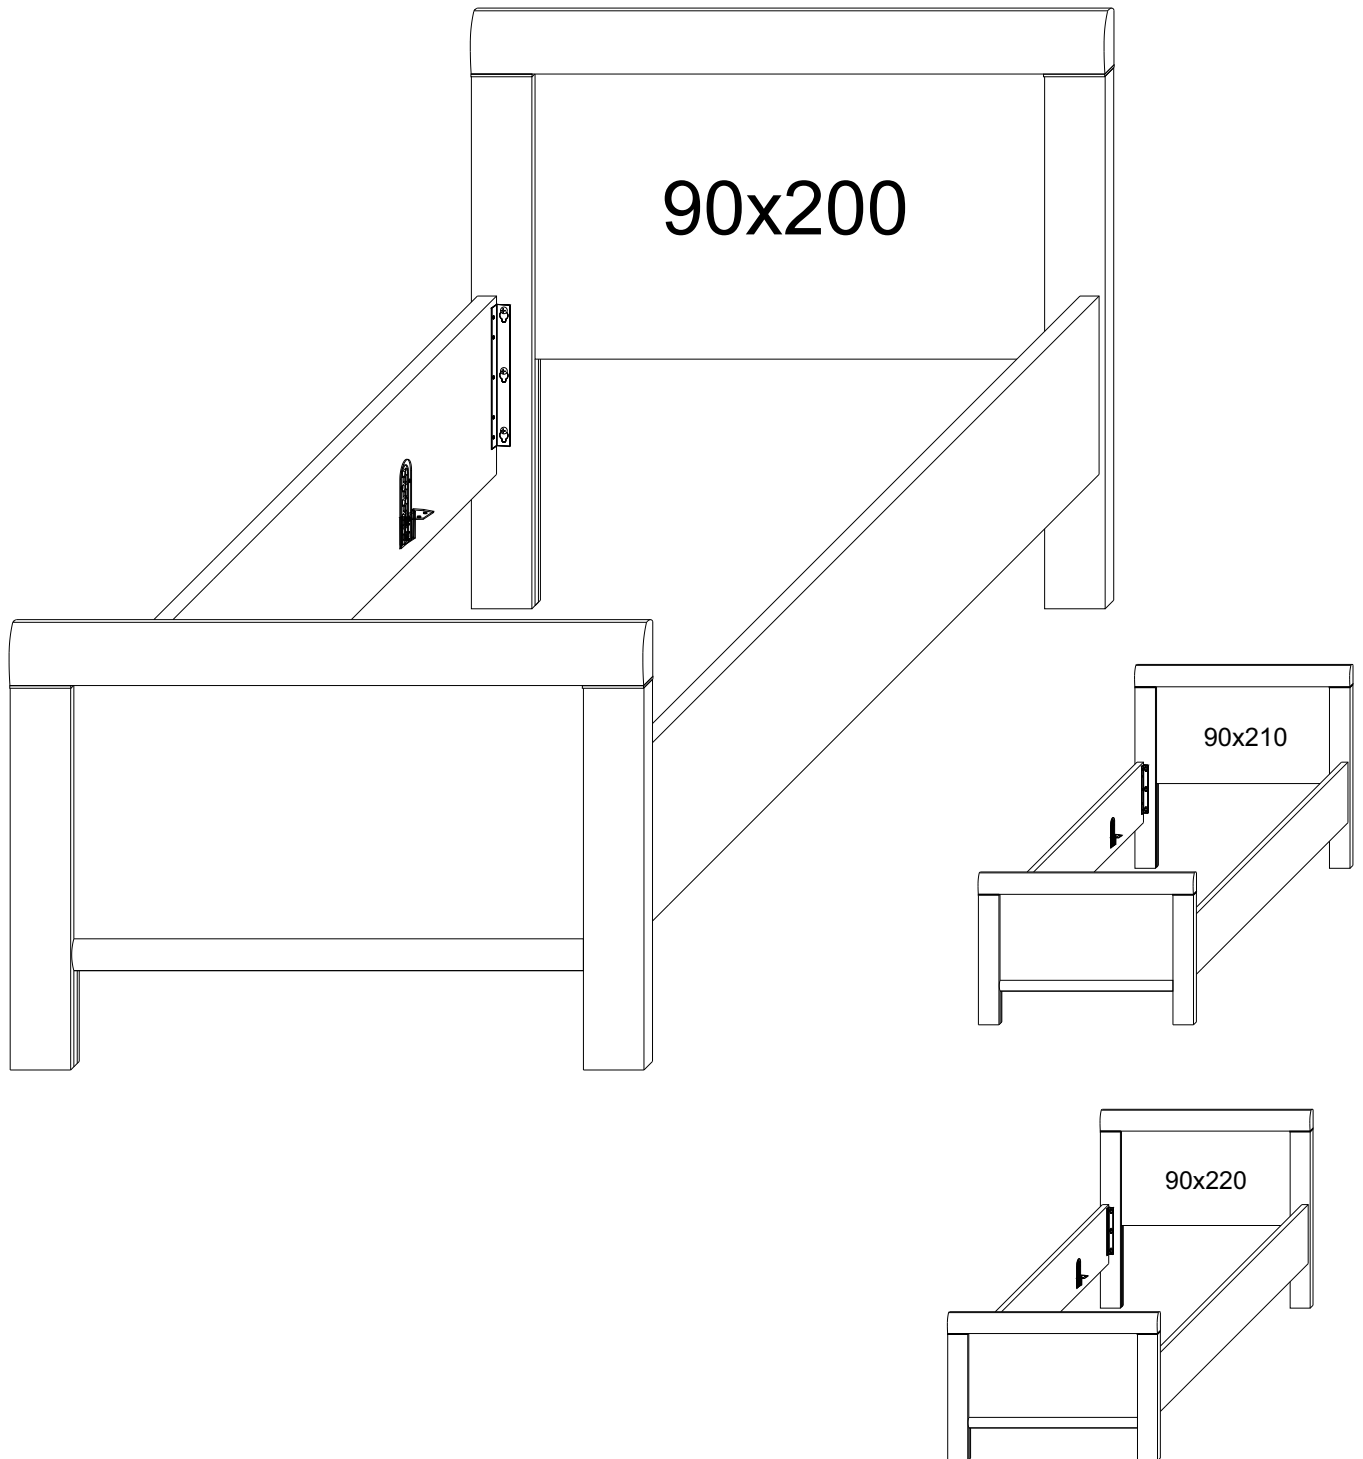

Elba Bed

90x200/210/220

ASSEMBLY INSTRUCTIONS

WARNING! THIS PRODUCT SHOULD BE ASSEMBLED BY ADULTS ONLY

3.02	1.71 4x16mm	3.03	3.04 6.3x16mm
 <p style="text-align: center;">x4</p>	 <p style="text-align: center;">x37</p>	 <p style="text-align: center;">x4</p>	 <p style="text-align: center;">x13</p>

<h1>90-200</h1>				
№	L	B	H	P
1	995	935	44	1
2	995	699	44	1
3	2010**	280**	30	2

1 x2

2 x1

3 x1

4 x1

5 x1

6 x1

7 x1