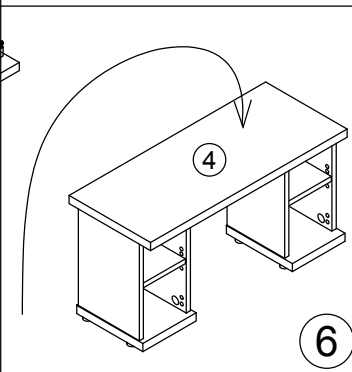

Let OP de deuren of laden zitten in pakket in diverse kleuren

Cascina
244-72
BESL+BLAD+4ZW BUREAU LAGOON
140X058X072

pakket van
1 2
00293

buro
inh: 5 panelen + mont.mat.
hxbxd 75x140x58cm
karton:147x58x6 cm 27KG