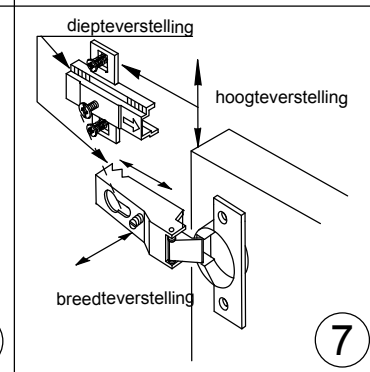

Let OP de deuren of laden zitten in pakket in diverse kleuren

Cascina
244-72
BESL+BLAD+4ZW BUREAU LAGOON
140X058X072

pakket van
1 2
00293

buro
inh: 5 panelen + mont.mat.
hxbxd 75x140x58cm
karton:147x58x6 cm 27KG