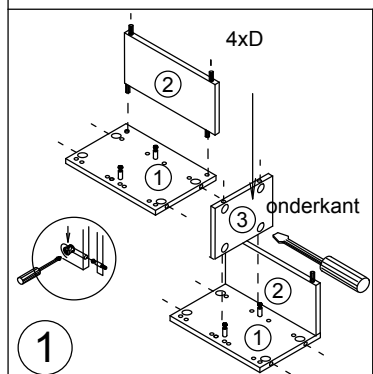

Let OP de deuren of laden zitten in pakket in diverse kleuren

Cascina
244-72
BESL+BLAD+4ZW BUREAU LAGOON
140X058X072

pakket van
1 2
00293

buro
inh: 5 panelen + mont.mat.
hxbxd 75x140x58cm
karton:147x58x6 cm 27KG