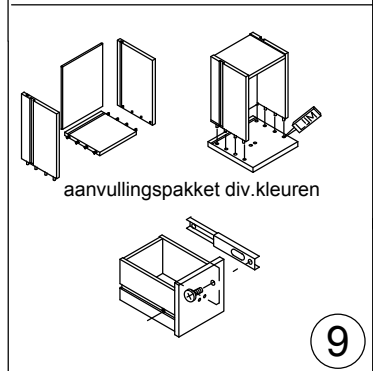

Let OP de deuren of laden zitten in pakket in diverse kleuren

Cascina
244-72
BESL+BLAD+4ZW BUREAU LAGOON
140X058X072

pakket van
1 2
00293

buro
inh: 5 panelen + mont.mat.
hxbxd 75x140x58cm
karton:147x58x6 cm 27KG