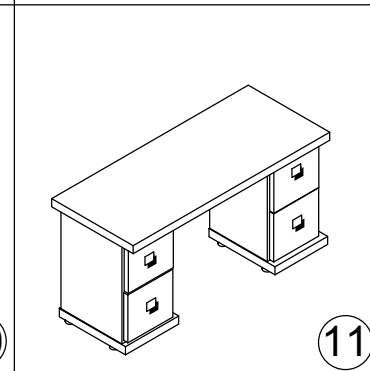

Let OP de deuren of laden zitten in pakket in diverse kleuren

Cascina
244-72
BESL+BLAD+4ZW BUREAU LAGOON
140X058X072

pakket van
1 2
00293

buro
inh: 5 panelen + mont.mat.
hxbxd 75x140x58cm
karton:147x58x6 cm 27KG