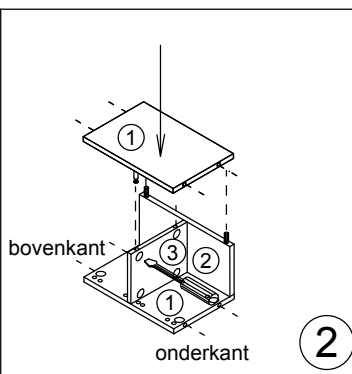

Let OP de deuren of laden zitten in pakket in diverse kleuren

Cascina
244-72
BESL+BLAD+4ZW BUREAU LAGOON
140X058X072

pakket van
1 2
00293

buro
inh: 5 panelen + mont.mat.
hxbxd 75x140x58cm
karton:147x58x6 cm 27KG