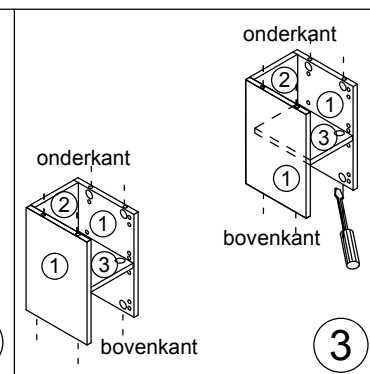

Let OP de deuren of laden zitten in pakket in diverse kleuren

Cascina
244-72
BESL+BLAD+4ZW BUREAU LAGOON
140X058X072

pakket van
1 2
00293

buro
inh: 5 panelen + mont.mat.
hxbxd 75x140x58cm
karton:147x58x6 cm 27KG