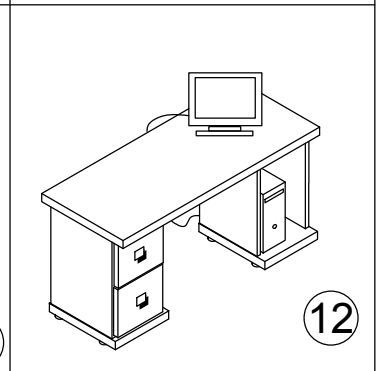

Let OP de deuren of laden zitten in pakket in diverse kleuren

Cascina
244-72
BESL+BLAD+4ZW BUREAU LAGOON
140X058X072

pakket van
1 2
00293

buro
inh: 5 panelen + mont.mat.
hxbxd 75x140x58cm
karton:147x58x6 cm 27KG