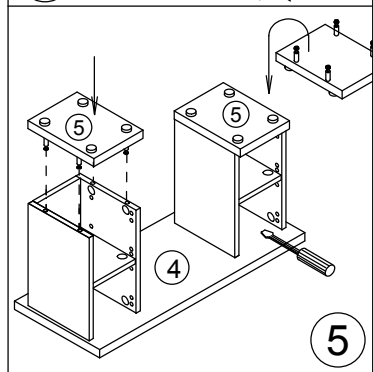

Let OP de deuren of laden zitten in pakket in diverse kleuren

Cascina
244-72
BESL+BLAD+4ZW BUREAU LAGOON
140X058X072

pakket van
1 2
00293

buro
inh: 5 panelen + mont.mat.
hxbxd 75x140x58cm
karton:147x58x6 cm 27KG