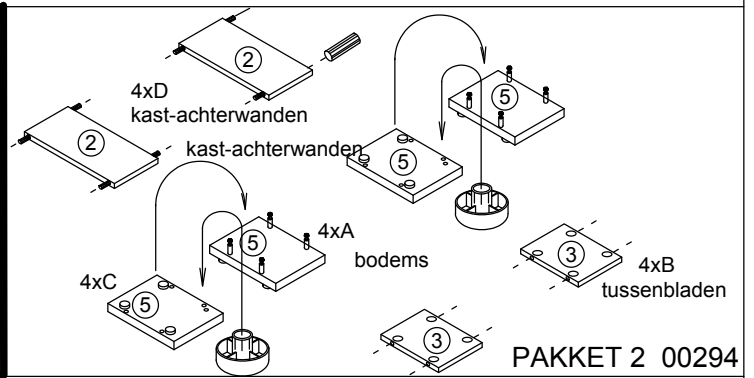

Let OP de deuren of laden zitten in pakket in diverse kleuren

Cascina
244-72
BESL+BLAD+4ZW BUREAU LAGOON
140X058X072

pakket van
1 2
00293

buro
inh: 5 panelen + mont.mat.
hxbxd 75x140x58cm
karton:147x58x6 cm 27KG