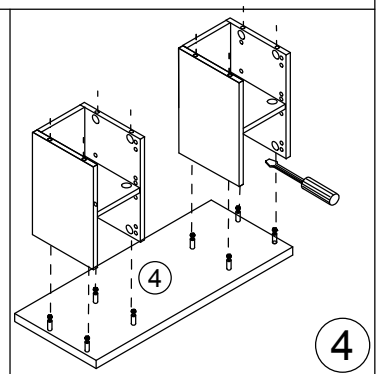

Let OP de deuren of laden zitten in pakket in diverse kleuren

Cascina
244-72
BESL+BLAD+4ZW BUREAU LAGOON
140X058X072

pakket van
1 2
00293

buro
inh: 5 panelen + mont.mat.
hxbxd 75x140x58cm
karton:147x58x6 cm 27KG