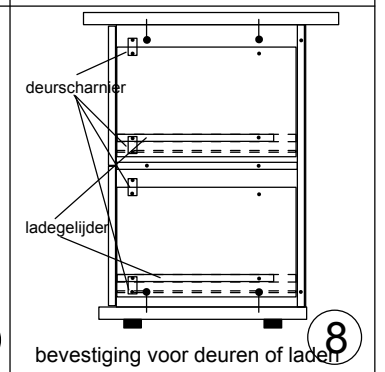

Let OP de deuren of laden zitten in pakket in diverse kleuren

Cascina
244-72
BESL+BLAD+4ZW BUREAU LAGOON
140X058X072

pakket van
1 2
00293

buro
inh: 5 panelen + mont.mat.
hxbxd 75x140x58cm
karton:147x58x6 cm 27KG