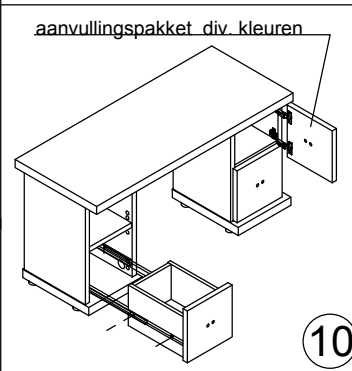

Let OP de deuren of laden zitten in pakket in diverse kleuren

Cascina
244-72
BESL+BLAD+4ZW BUREAU LAGOON
140X058X072

pakket van
1 2
00293

buro
inh: 5 panelen + mont.mat.
hxbxd 75x140x58cm
karton:147x58x6 cm 27KG