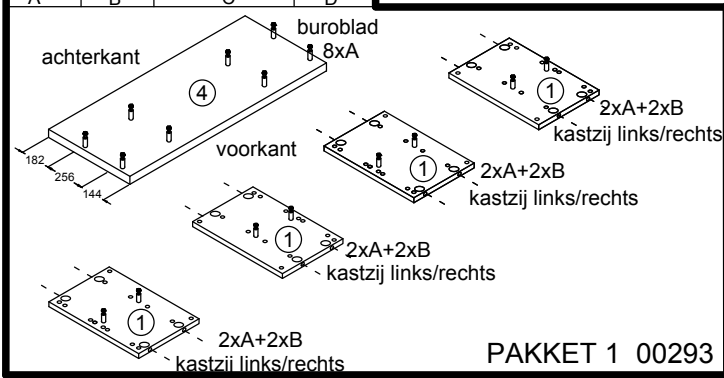

Let OP de deuren of laden zitten in pakket in diverse kleuren

Cascina
244-72
BESL+BLAD+4ZW BUREAU LAGOON
140X058X072

pakket van
1 2
00293

buro
inh: 5 panelen + mont.mat.
hxbxd 75x140x58cm
karton:147x58x6 cm 27KG