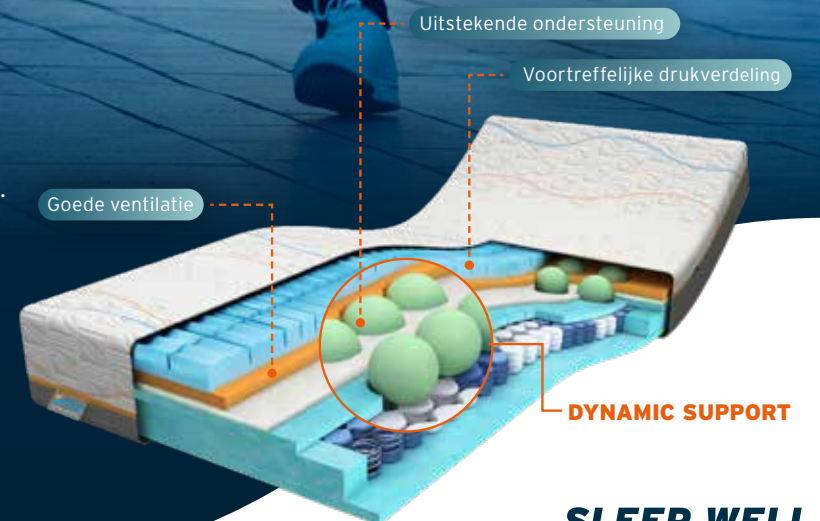

**SLEEP WELL.
MOVE BETTER.**