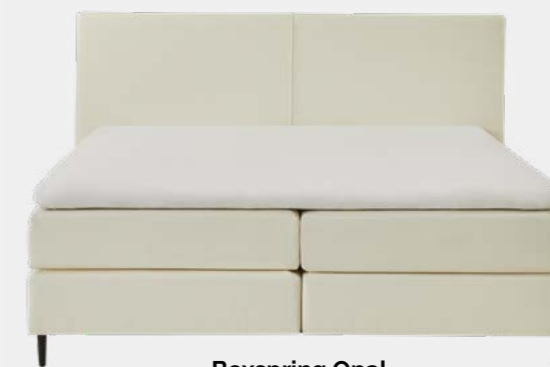

Boxspring Opal

Bonell boxspring, hoofdbord Opal, stof State Ecrú 102, pootje Glamour zwart 12 cm